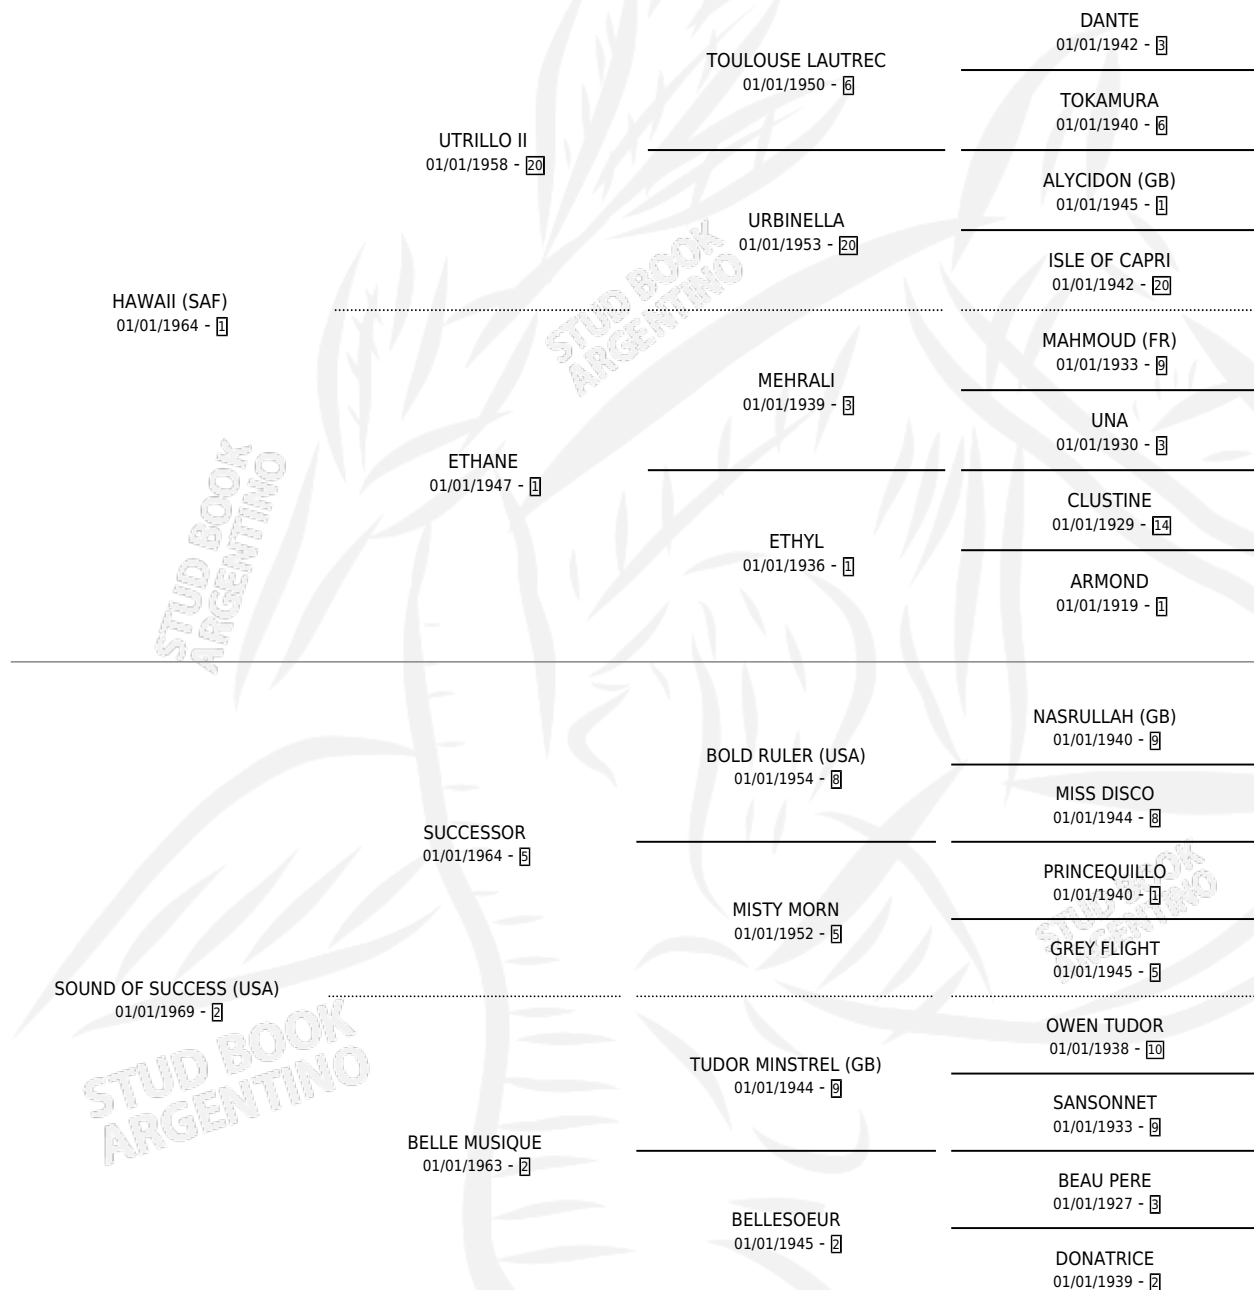

Lugar de nacimiento: Campo particular

Criador: Sin dato

~

HIJOS

	MACHOS	HEMBRAS
1 NACIERON	0	1
SIN ACTUACIONES		

PEDIGREE

LULLABY

Datos oficiales del Stud Book Argentino