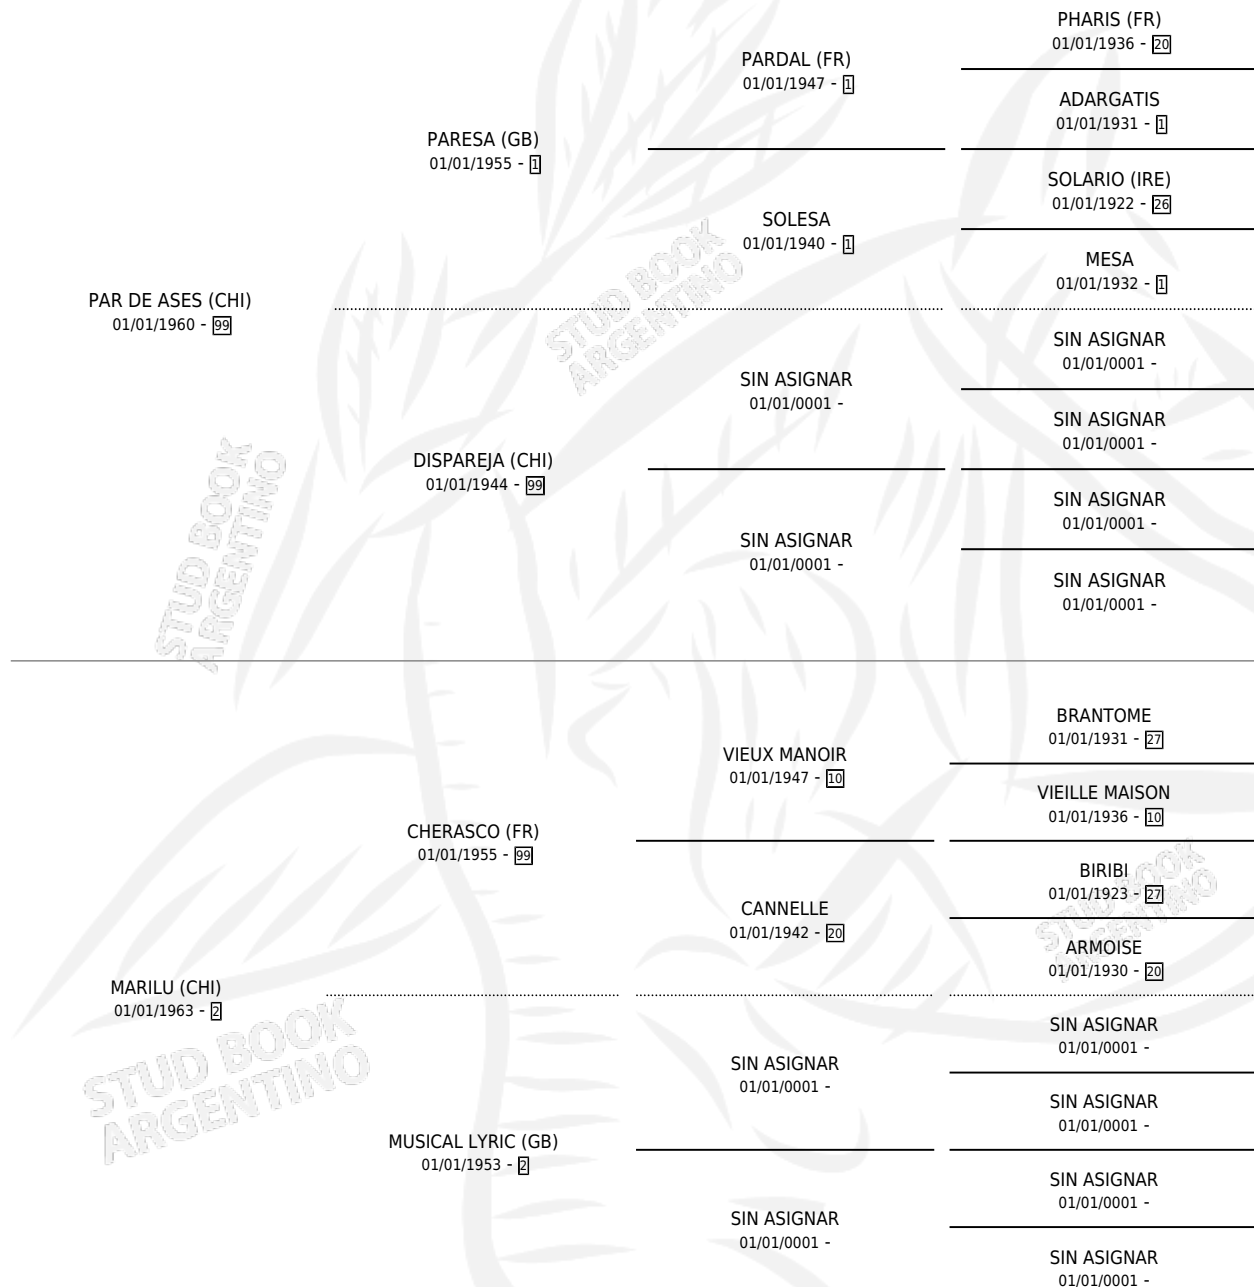

MORENA (CHI)

por **PAR DE ASES (CHI)** y **MARILU (CHI)** por **CHERASCO (FR)**

Chile · Hembra · Zaino · SP · 01/01/1973
Familia 2 · Volumen web

ESTADO

TIPIFICACIÓN SANGUÍNEA	X
TIPIFICACIÓN POR ADN	X
PASAPORTE	X
IDENTIFICACIÓN POR MICROCHIP	X
REPRODUCTOR	X

Lugar de nacimiento: Chile
Criador: Extranjero

~

HIJOS

	MACHOS	HEMBRAS
1 NACIERON	0	1
SIN ACTUACIONES		

PEDIGREE

MORENA (CHI)

Datos oficiales del Stud Book Argentino

Documento generado el 11/05/2026