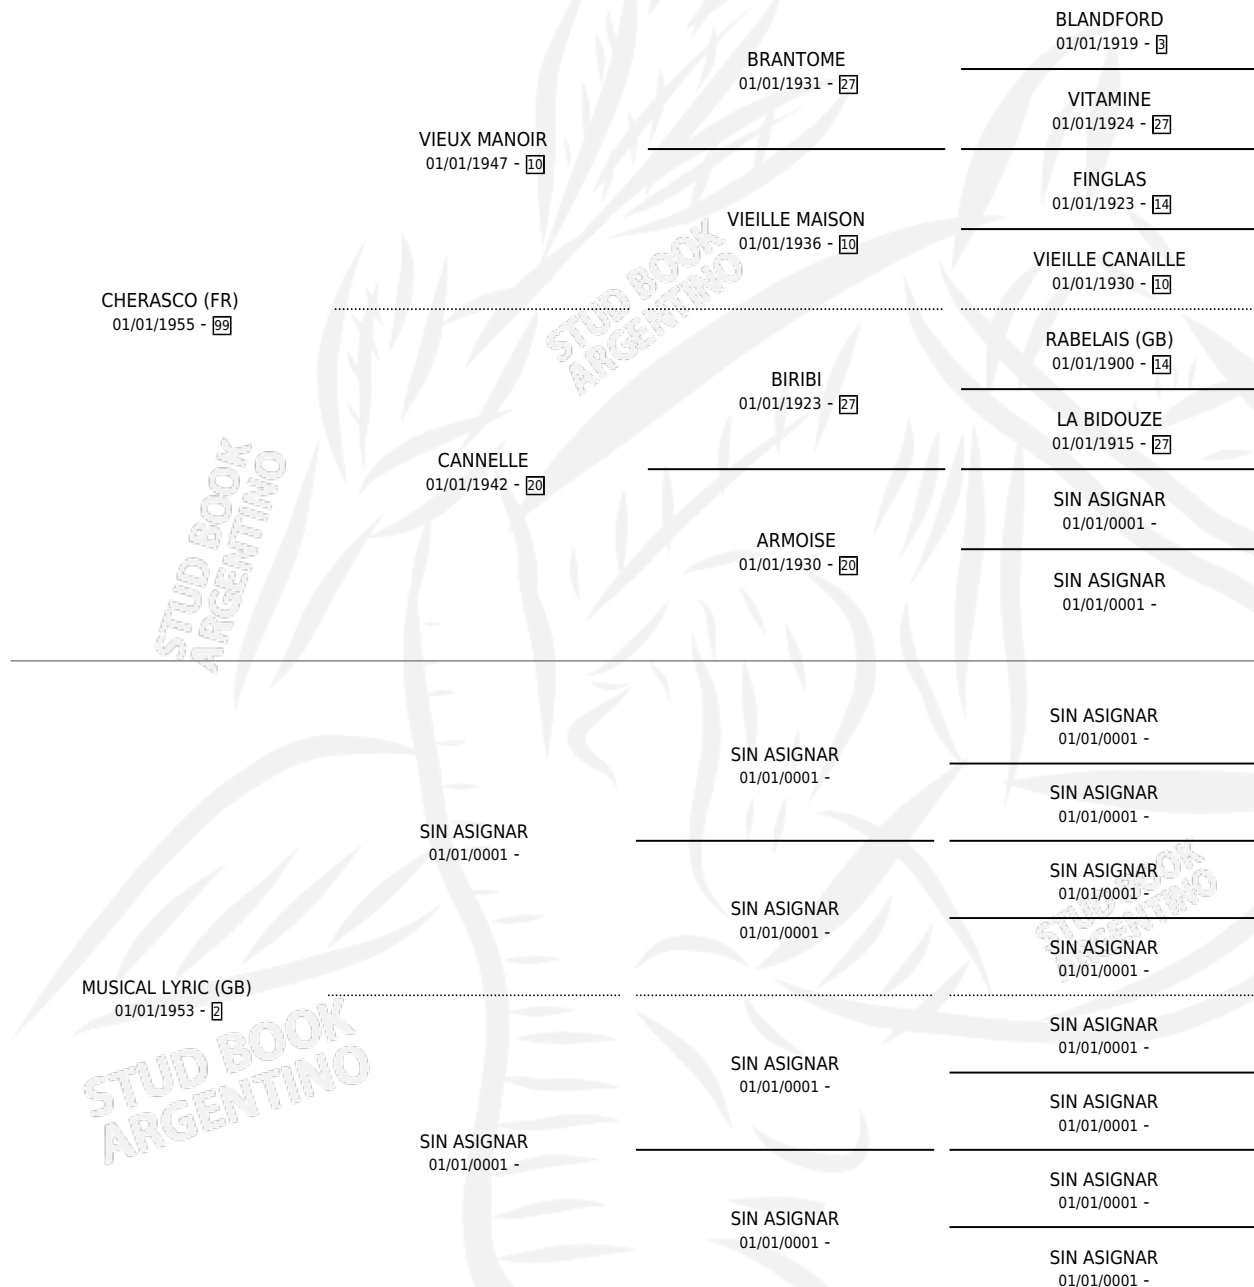

MARILU (CHI)

por **CHERASCO (FR)** y **MUSICAL LYRIC (GB)** por **SIN ASIGNAR**

Chile · Hembra · Zaino · SP · 01/01/1963
Familia 2 · Volumen web

ESTADO

TIPIFICACIÓN SANGUÍNEA	X
TIPIFICACIÓN POR ADN	X
PASAPORTE	X
IDENTIFICACIÓN POR MICROCHIP	X
REPRODUCTOR	X

Lugar de nacimiento: Chile
Criador: Extranjero

~

HIJOS

	MACHOS	HEMBRAS
1 NACIERON	0	1
SIN ACTUACIONES		

PEDIGREE

MARILU (CHI)

Datos oficiales del Stud Book Argentino

Documento generado el 11/05/2026