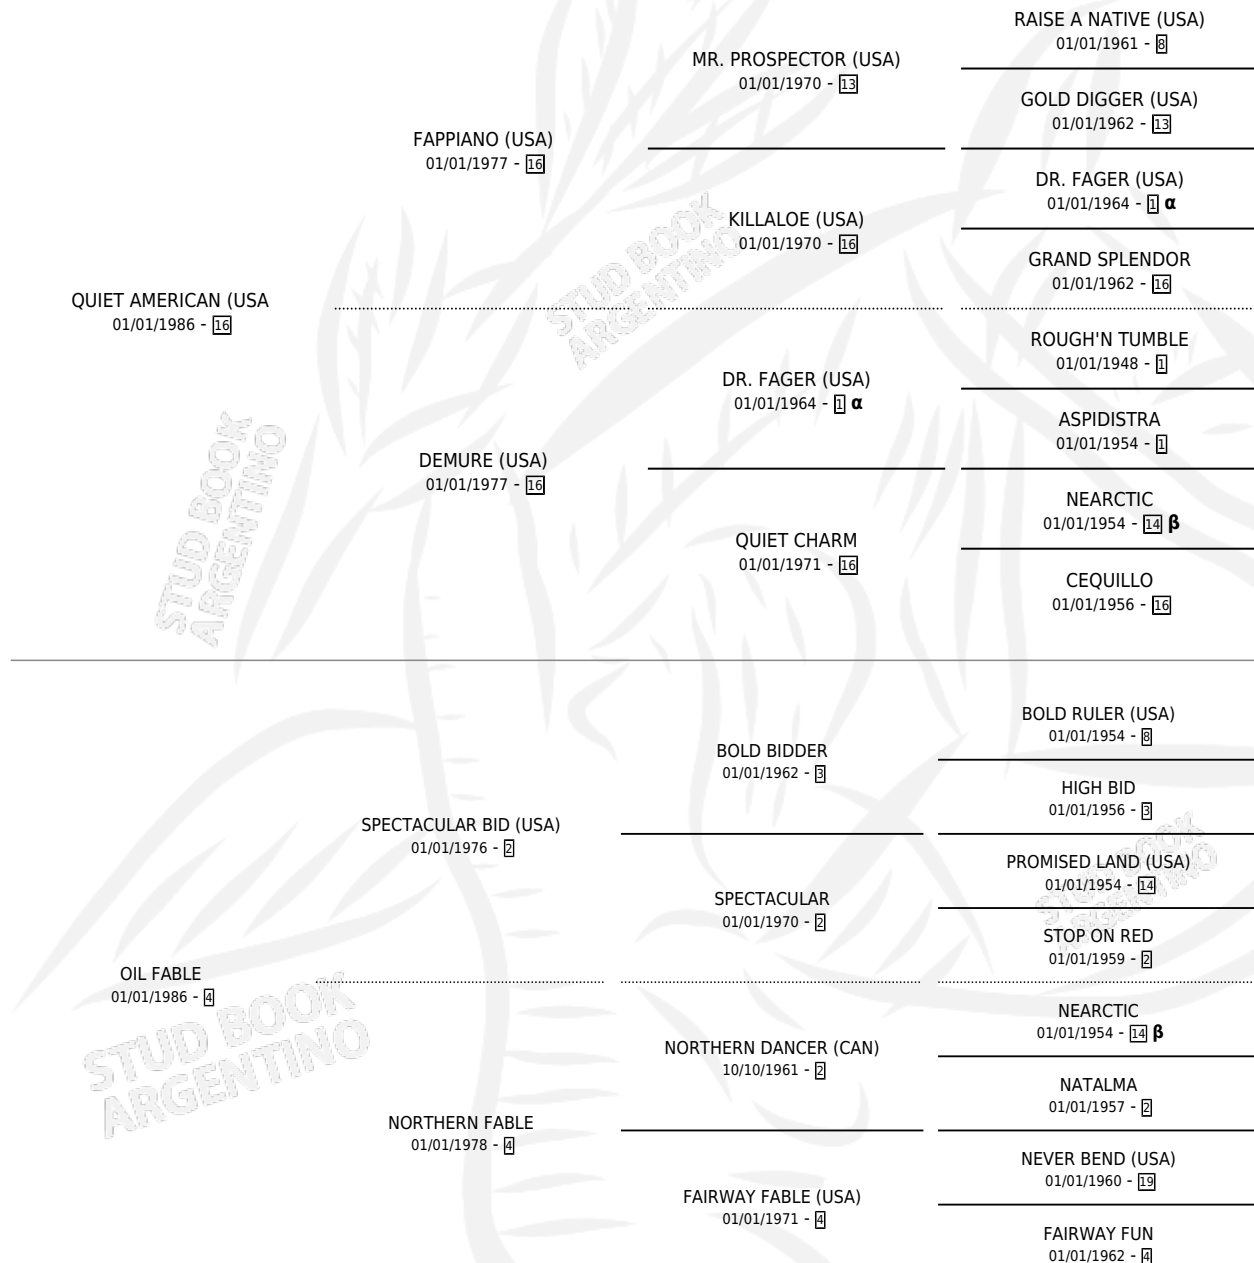

CARA RAFAELA (USA)

por QUIET AMERICAN (USA y OIL FABLE por SPECTACULAR BID (USA)

Estados Unidos · Hembra · Tordillo · SP · 01/01/1993
Familia 4-m · Volumen web

ESTADO

TIPIFICACIÓN SANGUÍNEA	X
TIPIFICACIÓN POR ADN	X
PASAPORTE	X
IDENTIFICACIÓN POR MICROCHIP	X
REPRODUCTOR	X

Lugar de nacimiento: Estados Unidos

Criador: Extranjero

~

HIJOS

	MACHOS	HEMBRAS
7 NACIERON	4	3
SIN ACTUACIONES		

PEDIGREE

INBREEDING : α, β

CARA RAFAELA (USA)