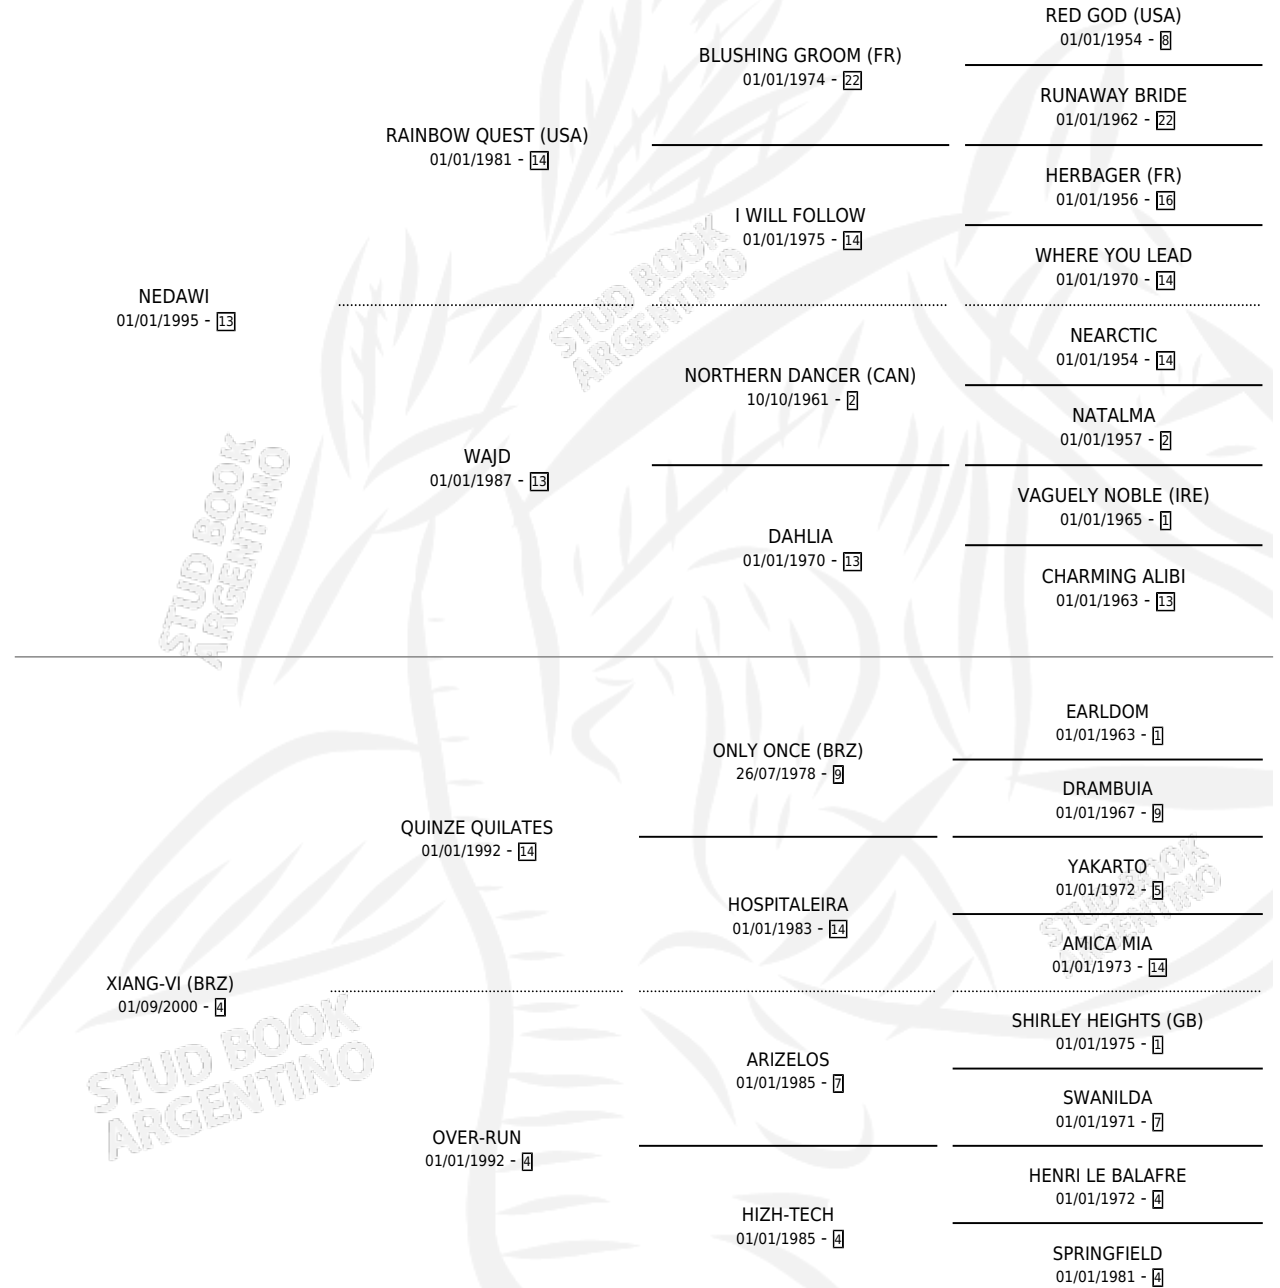

GENEROSIDADE (URU)

por NEDAWI y XIANG-VI (BRZ) por QUINZE QUILATES

Uruguay · Hembra · Zaino · SP · 02/09/2009

Familia 4-d · Volumen web

ESTADO

TIPIFICACIÓN SANGUÍNEA	X
TIPIFICACIÓN POR ADN	✓
PASAPORTE	✓
IDENTIFICACIÓN POR MICROCHIP	✓
REPRODUCTOR	X

Lugar de nacimiento: Uruguay

Criador: Extranjero

PEDIGREE

EXPORTACIÓN / IMPORTACIÓN

FECHA	MOVIMIENTO	PAÍS
15/04/2014	EXPORTADO	FRANCIA
10/12/2013	IMPORTADO	BRASIL

~

CAMPAÑA

Solo carreras oficiales de Argentina