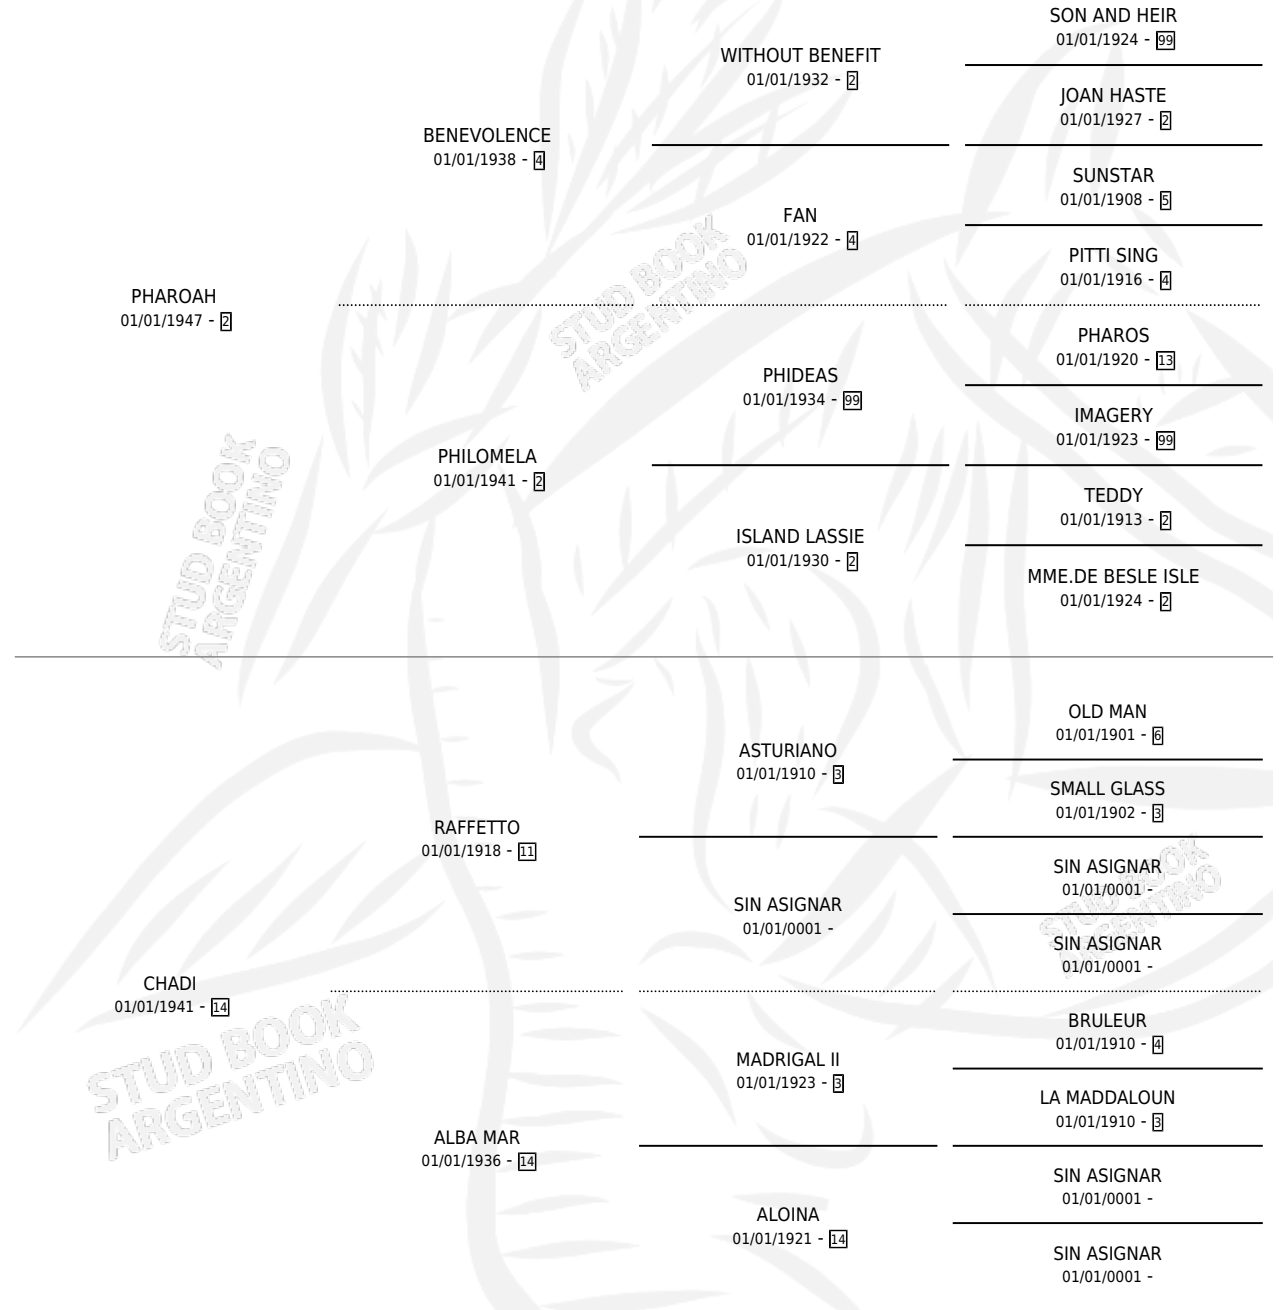

CHANUCHA

por PHAROAH y CHADI por RAFFETTO

Argentina · Hembra · Zaino Negro · SP · 01/01/1960
Familia 14 · Volumen 24

ESTADO

TIPIFICACIÓN SANGUÍNEA	X
TIPIFICACIÓN POR ADN	X
PASAPORTE	X
IDENTIFICACIÓN POR MICROCHIP	X
REPRODUCTOR	X

Lugar de nacimiento: Campo particular

Criador: Sin dato

~

HIJOS

	MACHOS	HEMBRAS
2 NACIERON	0	2

SIN ACTUACIONES

PEDIGREE