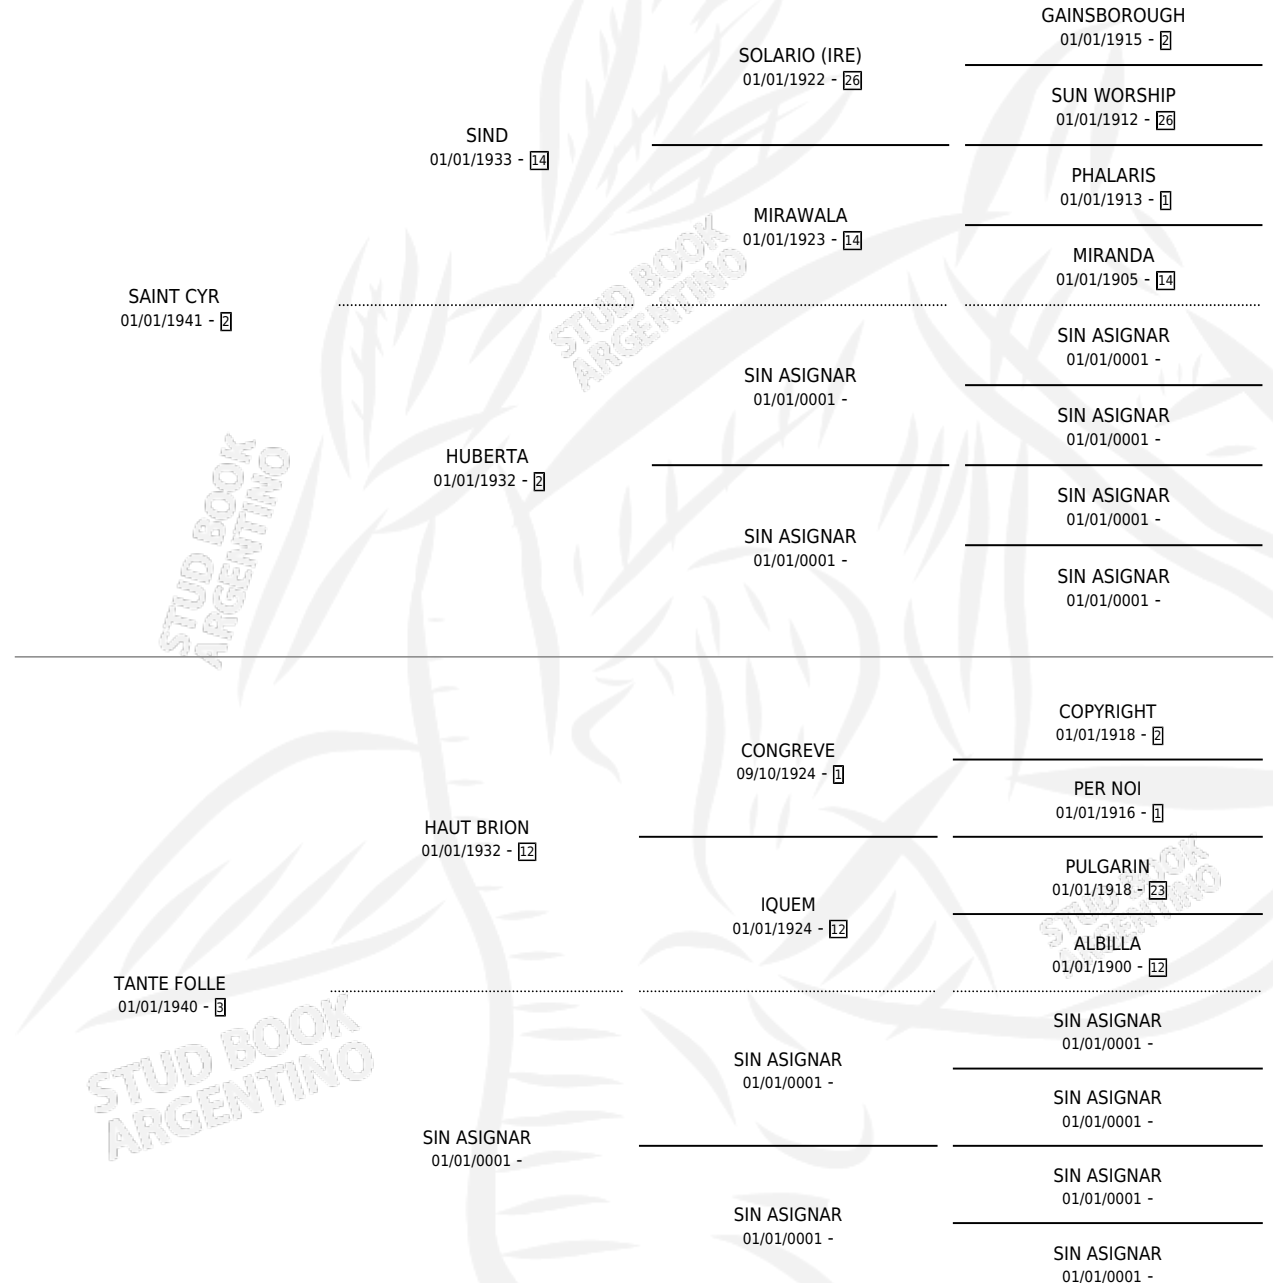

SORAYA

por SAINT CYR y TANTE FOLLE por HAUT BRION

Argentina · Hembra · Zaino Doradillo · SP · 01/01/1947
Familia 3 · Volumen 19

ESTADO

TIPIFICACIÓN SANGUÍNEA	X
TIPIFICACIÓN POR ADN	X
PASAPORTE	X
IDENTIFICACIÓN POR MICROCHIP	X
REPRODUCTOR	X

Lugar de nacimiento: Campo particular

Criador: Sin dato

~

HIJOS

	MACHOS	HEMBRAS
1 NACIERON	0	1

SIN ACTUACIONES

PEDIGREE

SORAYA