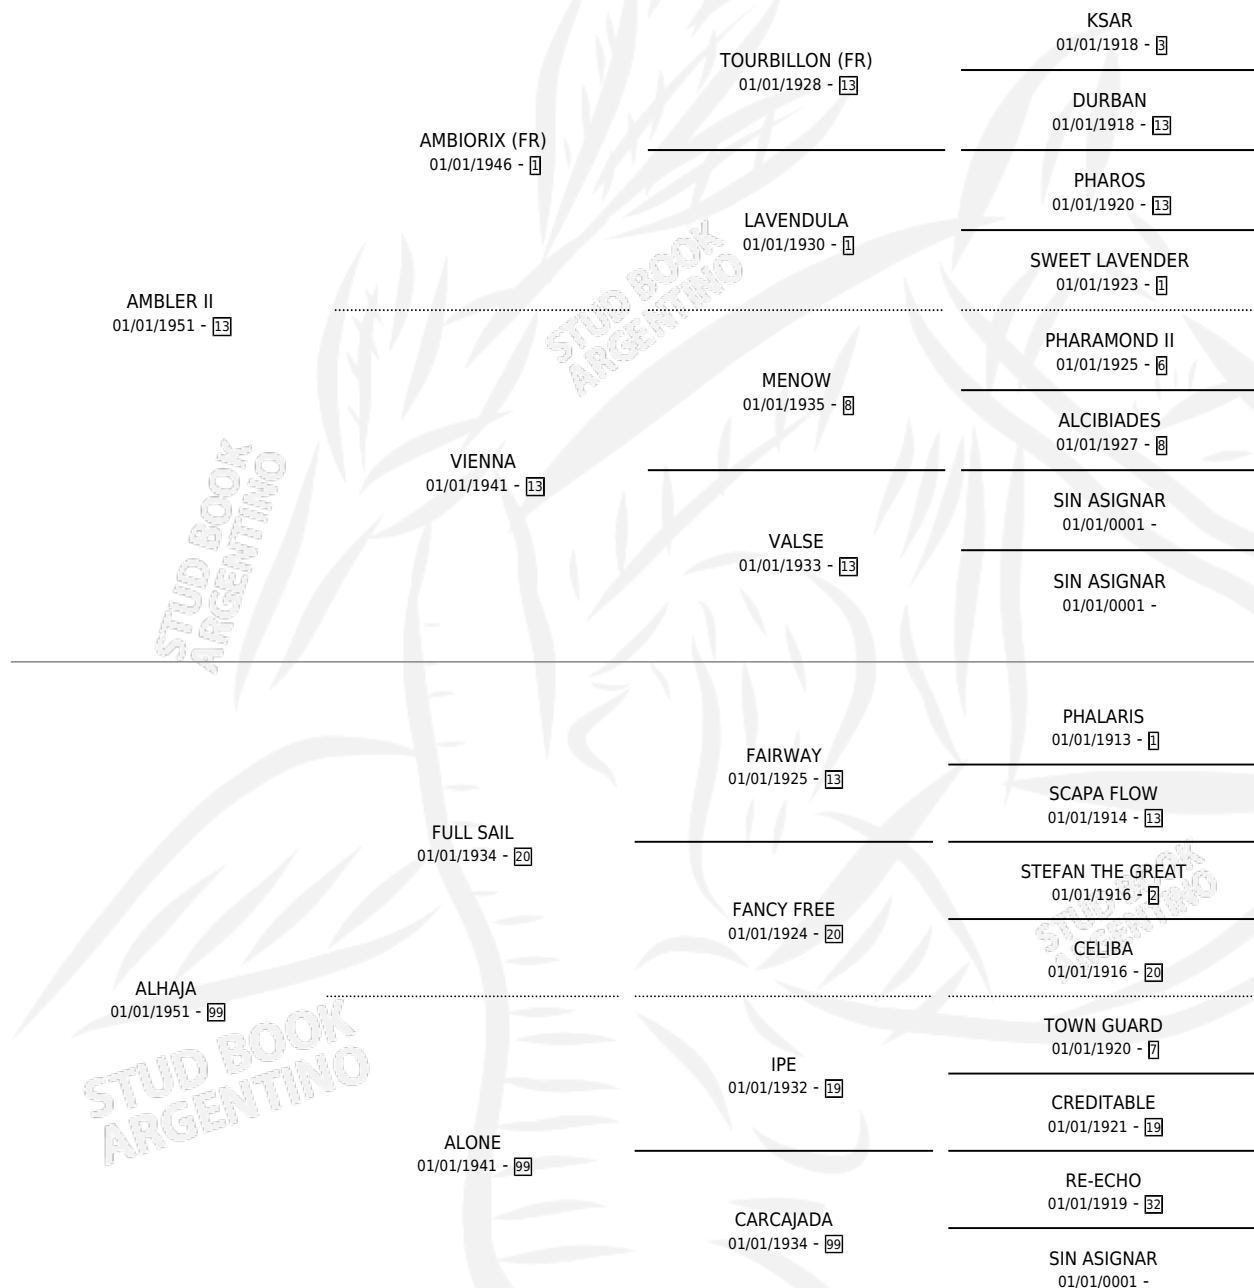

BIJOU

por **AMBLER II** y **ALHAJA** por **FULL SAIL**

Argentina · Hembra · Zaino Negro · SP · 01/01/1960
Familia 99 · Volumen 24

ESTADO

TIPIFICACIÓN SANGUÍNEA	X
TIPIFICACIÓN POR ADN	X
PASAPORTE	X
IDENTIFICACIÓN POR MICROCHIP	X
REPRODUCTOR	X

Lugar de nacimiento: Campo particular

Criador: Sin dato

~

HIJOS

	MACHOS	HEMBRAS
1 NACIERON	0	1
SIN ACTUACIONES		

PEDIGREE

BIJOU

Datos oficiales del Stud Book Argentino