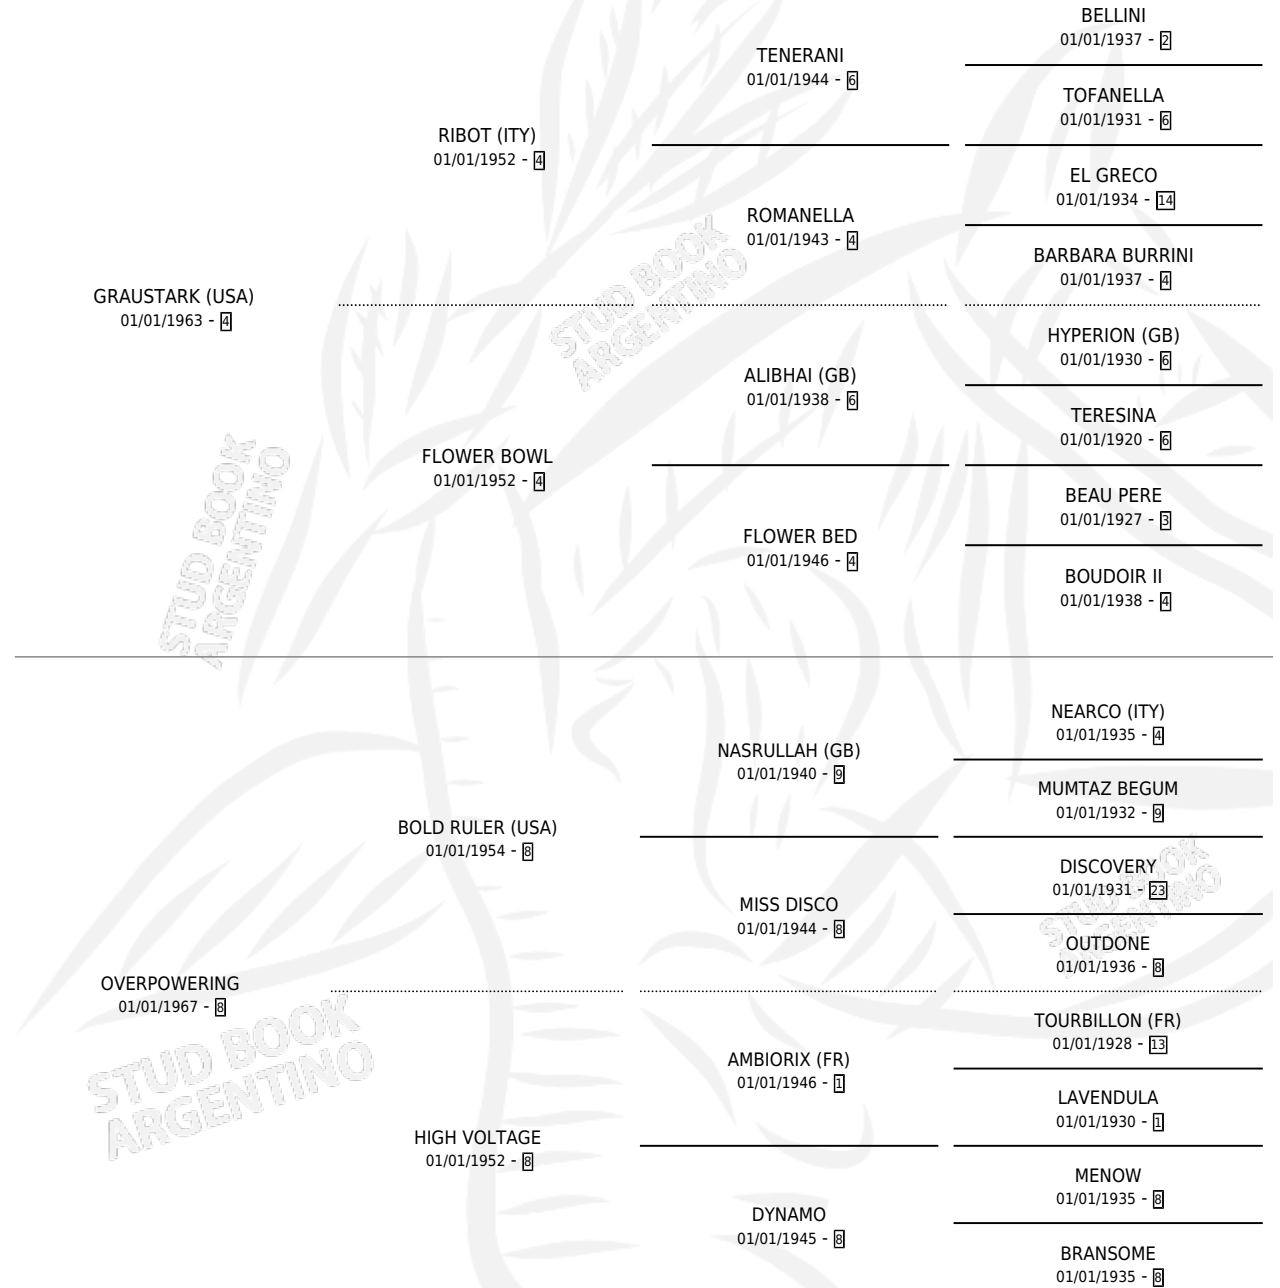

OVER YOUR SHOULDER

por **GRAUSTARK (USA)** y **OVERPOWERING** por **BOLD RULER (USA)**

Argentina · Hembra · No Consigna · SP · 01/01/1981
Familia 8-c · Volumen 31

ESTADO

TIPIFICACIÓN SANGUÍNEA	X
TIPIFICACIÓN POR ADN	X
PASAPORTE	X
IDENTIFICACIÓN POR MICROCHIP	X
REPRODUCTOR	X

Lugar de nacimiento: Campo particular

Criador: Sin dato

~

HIJOS

	MACHOS	HEMBRAS
2 NACIERON	0	2
SIN ACTUACIONES		

PEDIGREE