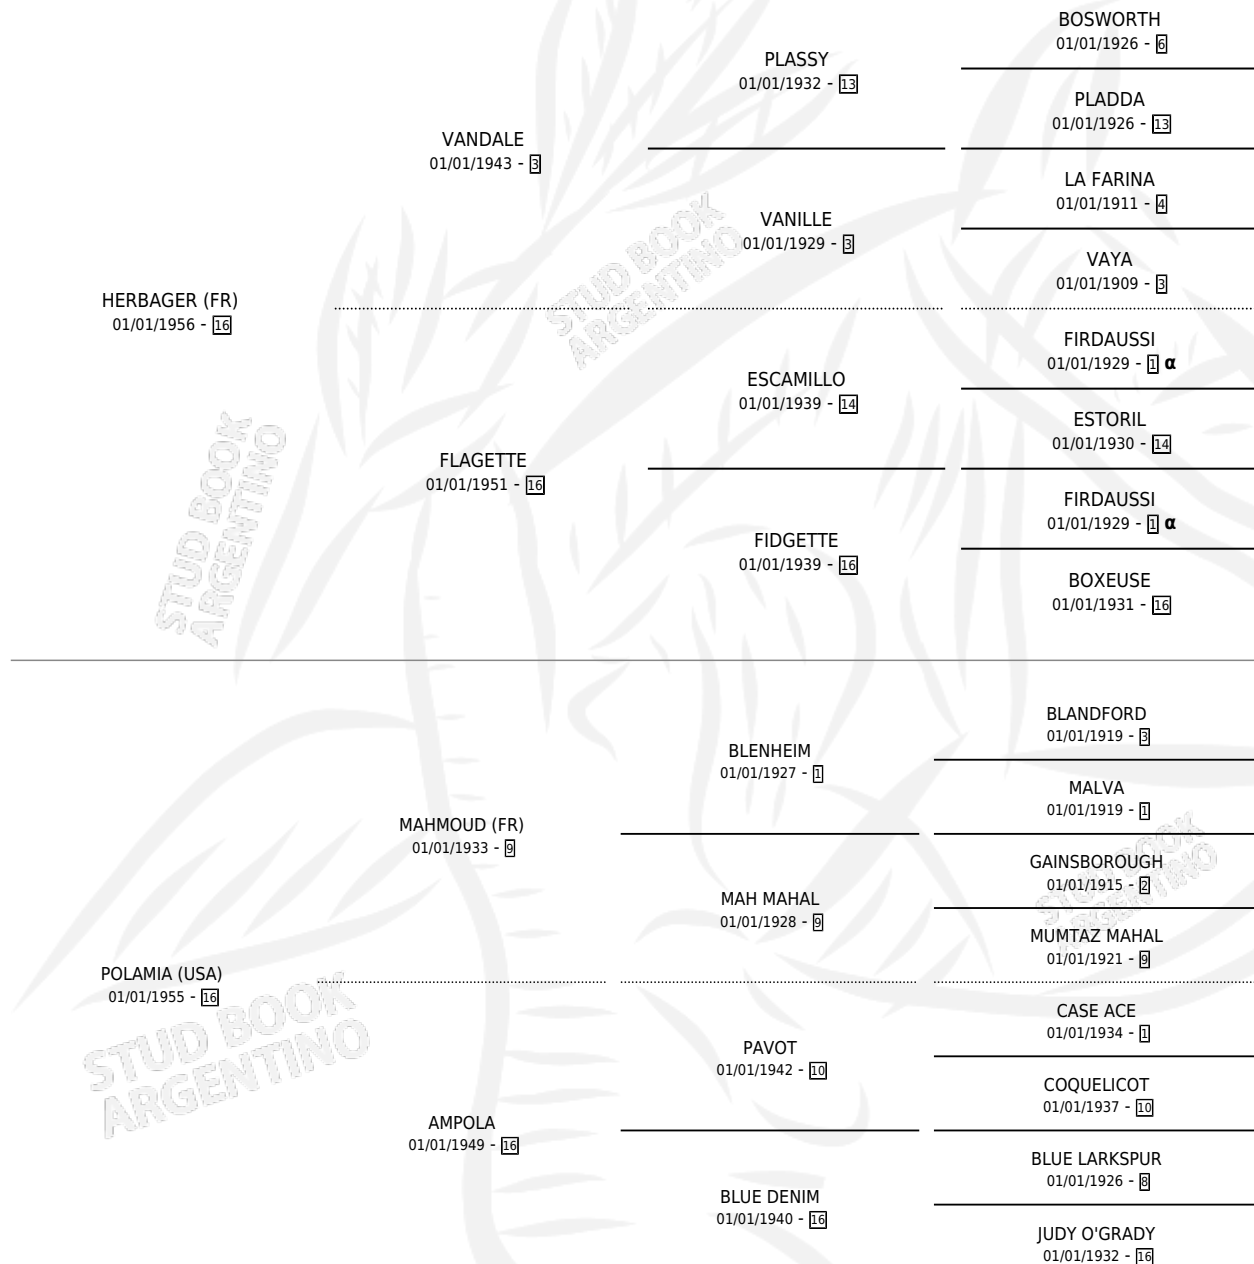

GREY DAWN (FR)

por **HERBAGER (FR)** y **POLAMIA (USA)** por **MAHMOUD (FR)**

Francia · Macho · Tordillo · SP · 01/01/1962
Familia 16-c · Volumen web

ESTADO

TIPIFICACIÓN SANGUÍNEA	X
TIPIFICACIÓN POR ADN	X
PASAPORTE	X
IDENTIFICACIÓN POR MICROCHIP	X
REPRODUCTOR	X

Lugar de nacimiento: Francia
Criador: Extranjero

~

HIJOS

	MACHOS	HEMBRAS
4 NACIERON	0	4
SIN ACTUACIONES		

PEDIGREE

INBREEDING : α

GREY DAWN (FR)

Datos oficiales del Stud Book Argentino