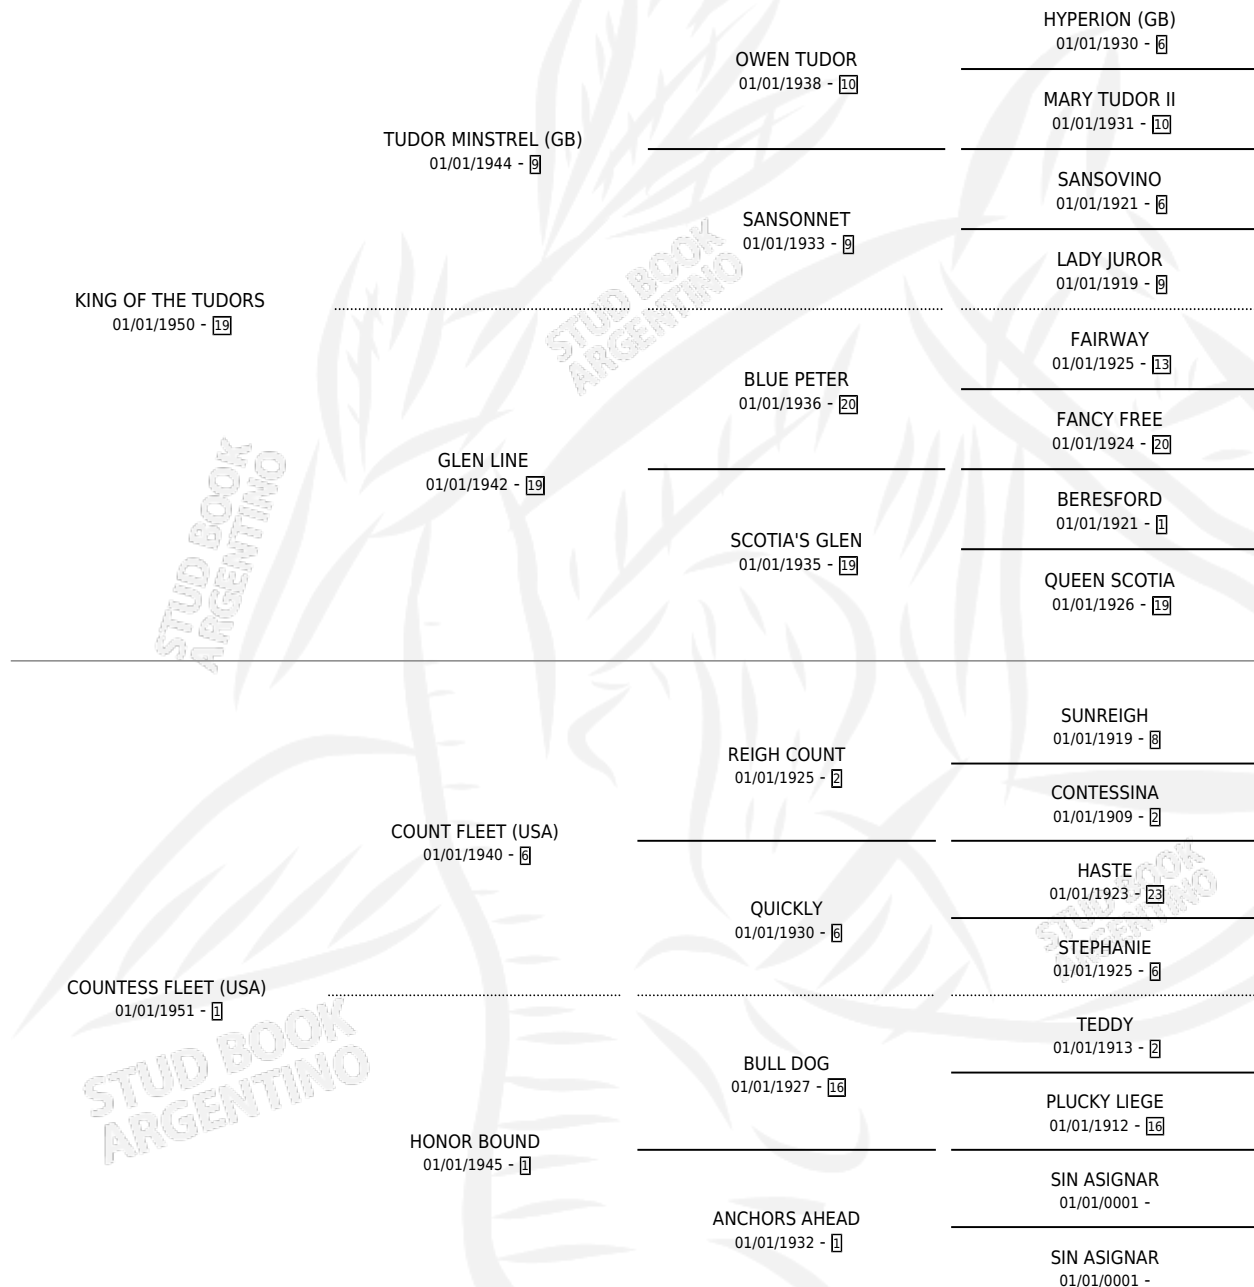

FLEET VICTRESS

por KING OF THE TUDORS y COUNTESS FLEET (USA) por
COUNT FLEET (USA)

Argentina · Hembra · No Consigna · SP · 01/01/1972
Familia 1-o · Volumen 28

ESTADO

TIPIFICACIÓN SANGUÍNEA	X
TIPIFICACIÓN POR ADN	X
PASAPORTE	X
IDENTIFICACIÓN POR MICROCHIP	X
REPRODUCTOR	X

Lugar de nacimiento: Campo particular
Criador: Sin dato

~

HIJOS

	MACHOS	HEMBRAS
2 NACIERON	0	2
SIN ACTUACIONES		

PEDIGREE

FLEET VICTRESS

Datos oficiales del Stud Book Argentino

Documento generado el 10/05/2026