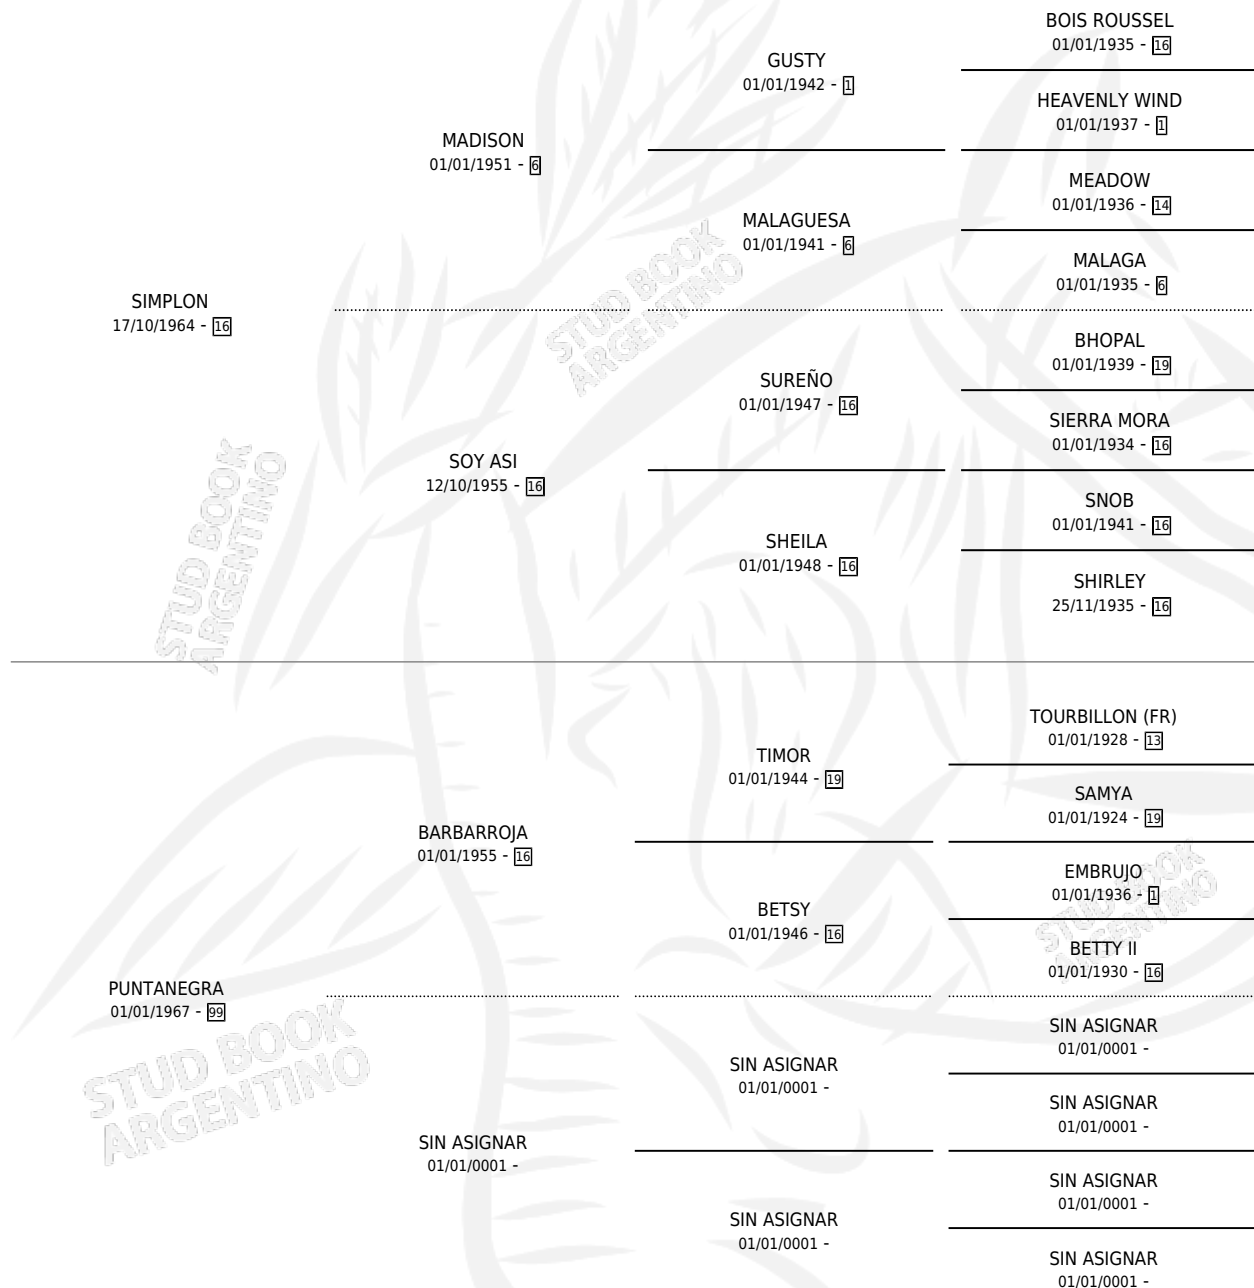

NIÑA CUNI

por SIMPLON y PUNTANEGRA por BARBARROJA

Argentina · Hembra · Alazan Tostado · SP · 04/10/1977
Familia 99 · Volumen 29

ESTADO

TIPIFICACIÓN SANGUÍNEA	X
TIPIFICACIÓN POR ADN	X
PASAPORTE	X
IDENTIFICACIÓN POR MICROCHIP	X
REPRODUCTOR	✓

Lugar de nacimiento: Campo particular

Criador: Sin dato

~

HIJOS

	MACHOS	HEMBRAS
3 NACIERON	2	1
1 CORRIERON	1	0

SIN ACTUACIONES

PEDIGREE