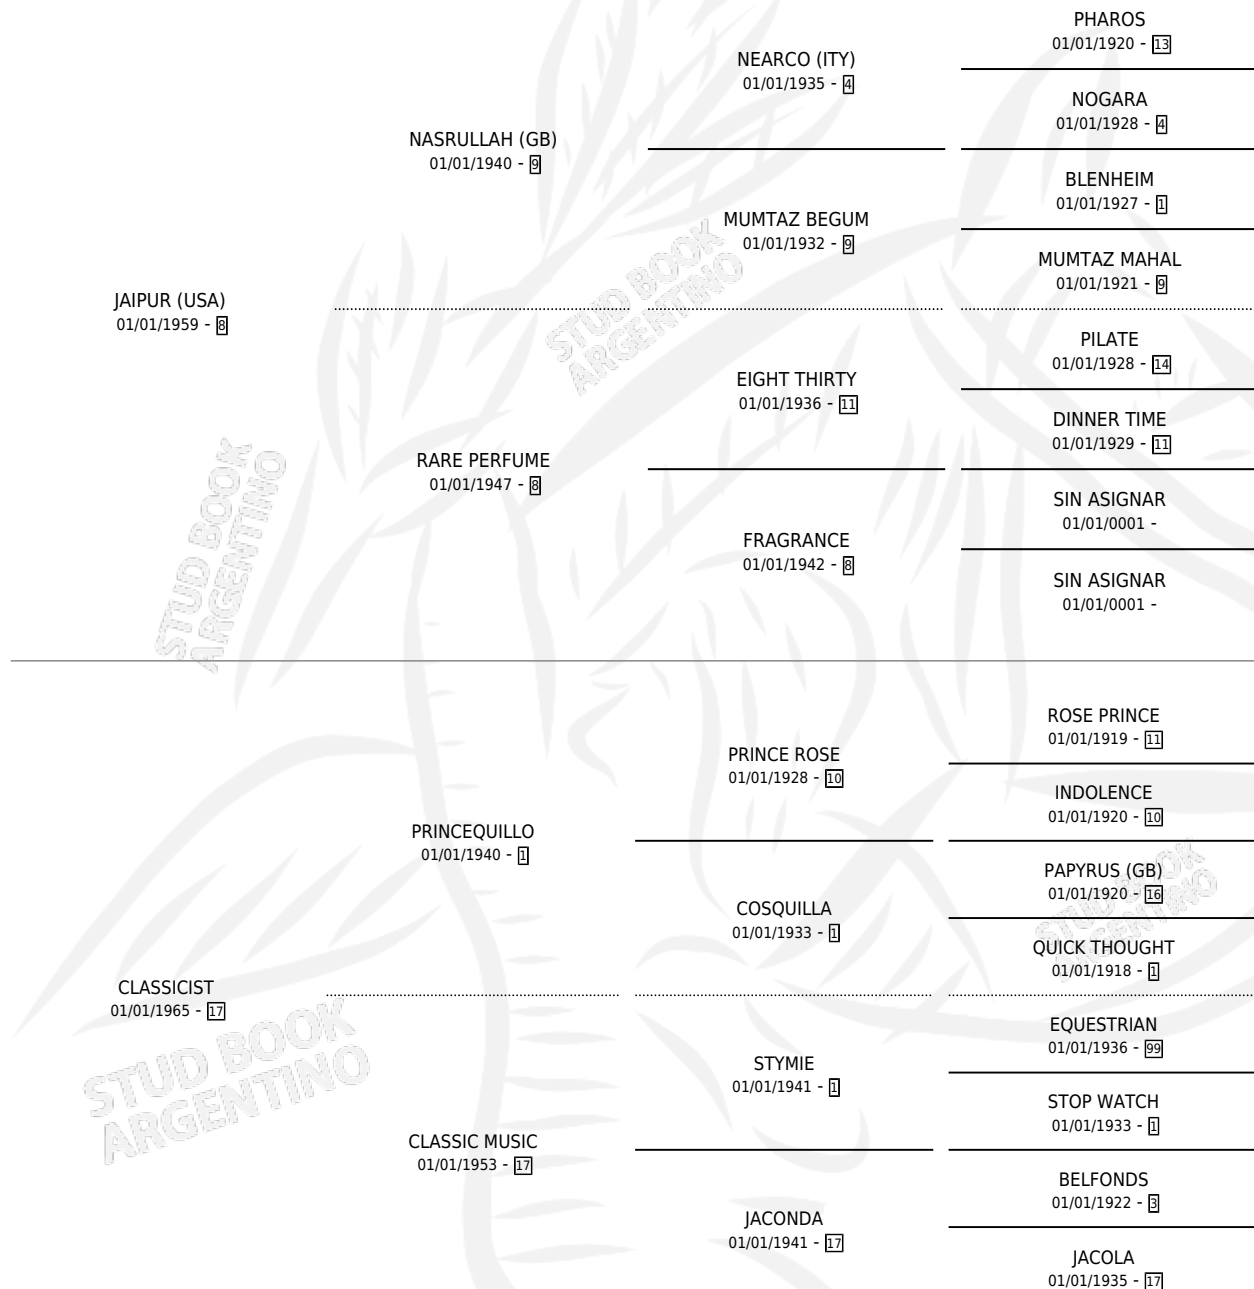

RAJAB

por JAIPUR (USA) y CLASSICIST por PRINCEQUILLO

Argentina · Macho · Zaino · SP · 01/01/1973
Familia 17-b · Volumen 28

ESTADO

TIPIFICACIÓN SANGUÍNEA	X
TIPIFICACIÓN POR ADN	X
PASAPORTE	X
IDENTIFICACIÓN POR MICROCHIP	X
REPRODUCTOR	X

Lugar de nacimiento: Campo particular

Criador: Sin dato

~

HIJOS

	MACHOS	HEMBRAS
2 NACIERON	0	2

SIN ACTUACIONES

PEDIGREE

RAJAB