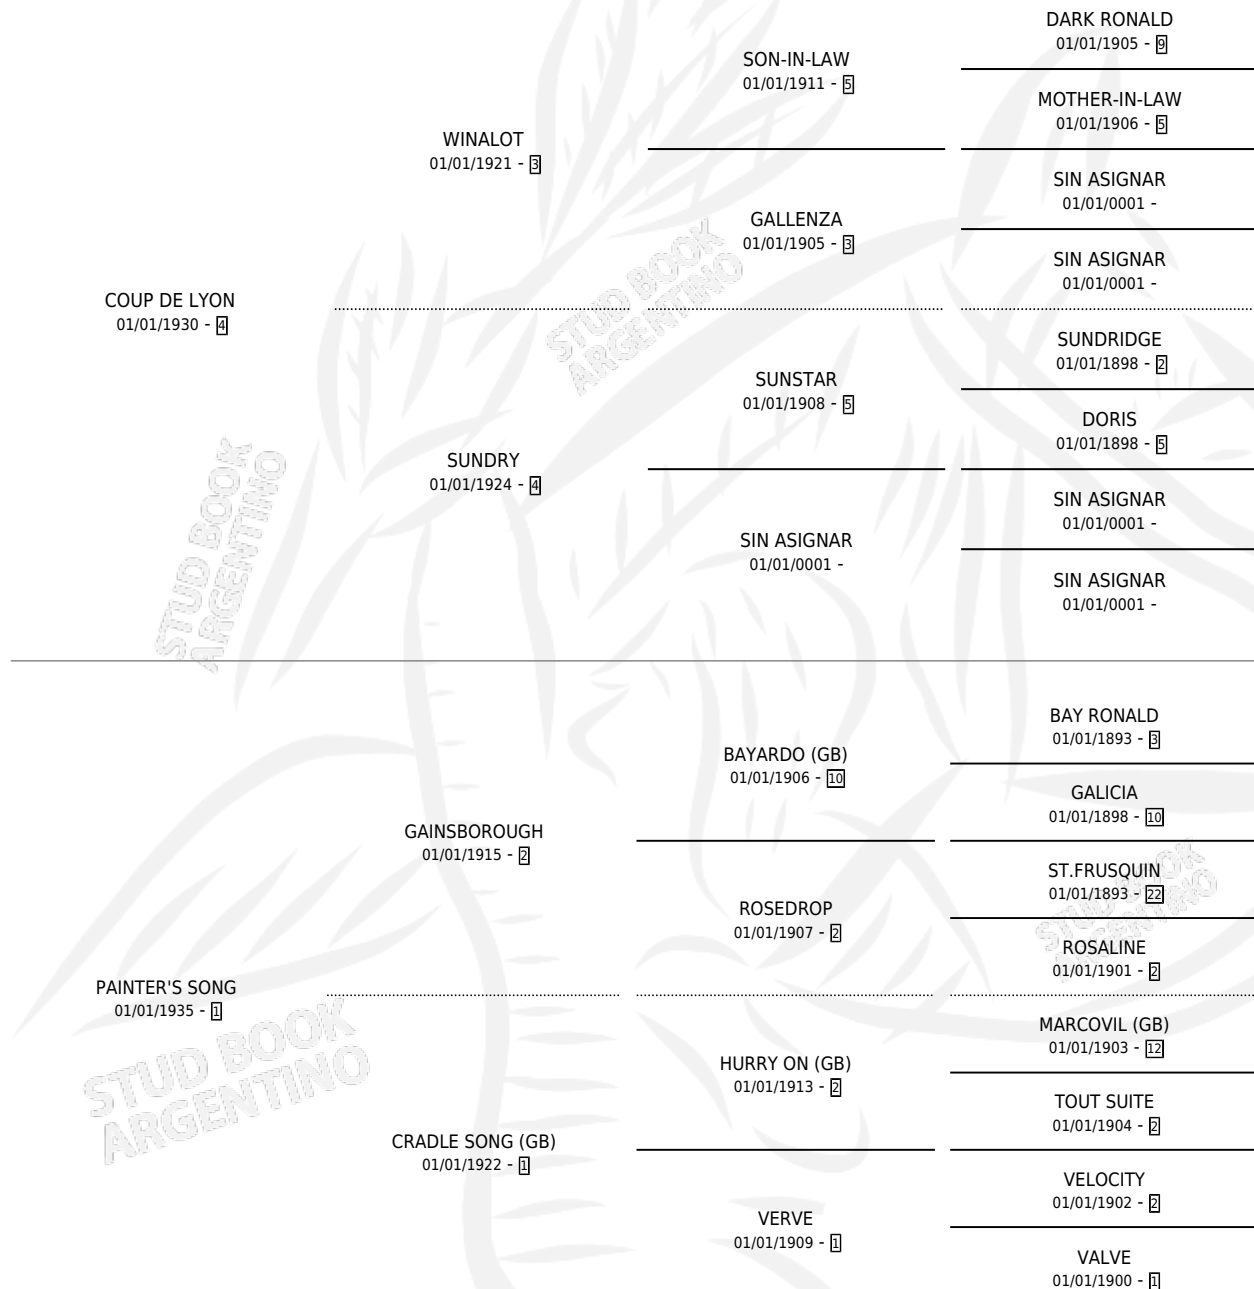

BRAY MELODY

por COUP DE LYON y PAINTER'S SONG por
GAINSBOROUGH

Argentina · Hembra · Alazan · SP · 01/01/1942
Familia 1-l · Volumen 18

ESTADO

TIPIFICACIÓN SANGUÍNEA	X
TIPIFICACIÓN POR ADN	X
PASAPORTE	X
IDENTIFICACIÓN POR MICROCHIP	X
REPRODUCTOR	X

Lugar de nacimiento: Campo particular

Criador: Sin dato

~

HIJOS

	MACHOS	HEMBRAS
1 NACIERON	0	1
SIN ACTUACIONES		

PEDIGREE

BRAY MELODY

Datos oficiales del Stud Book Argentino