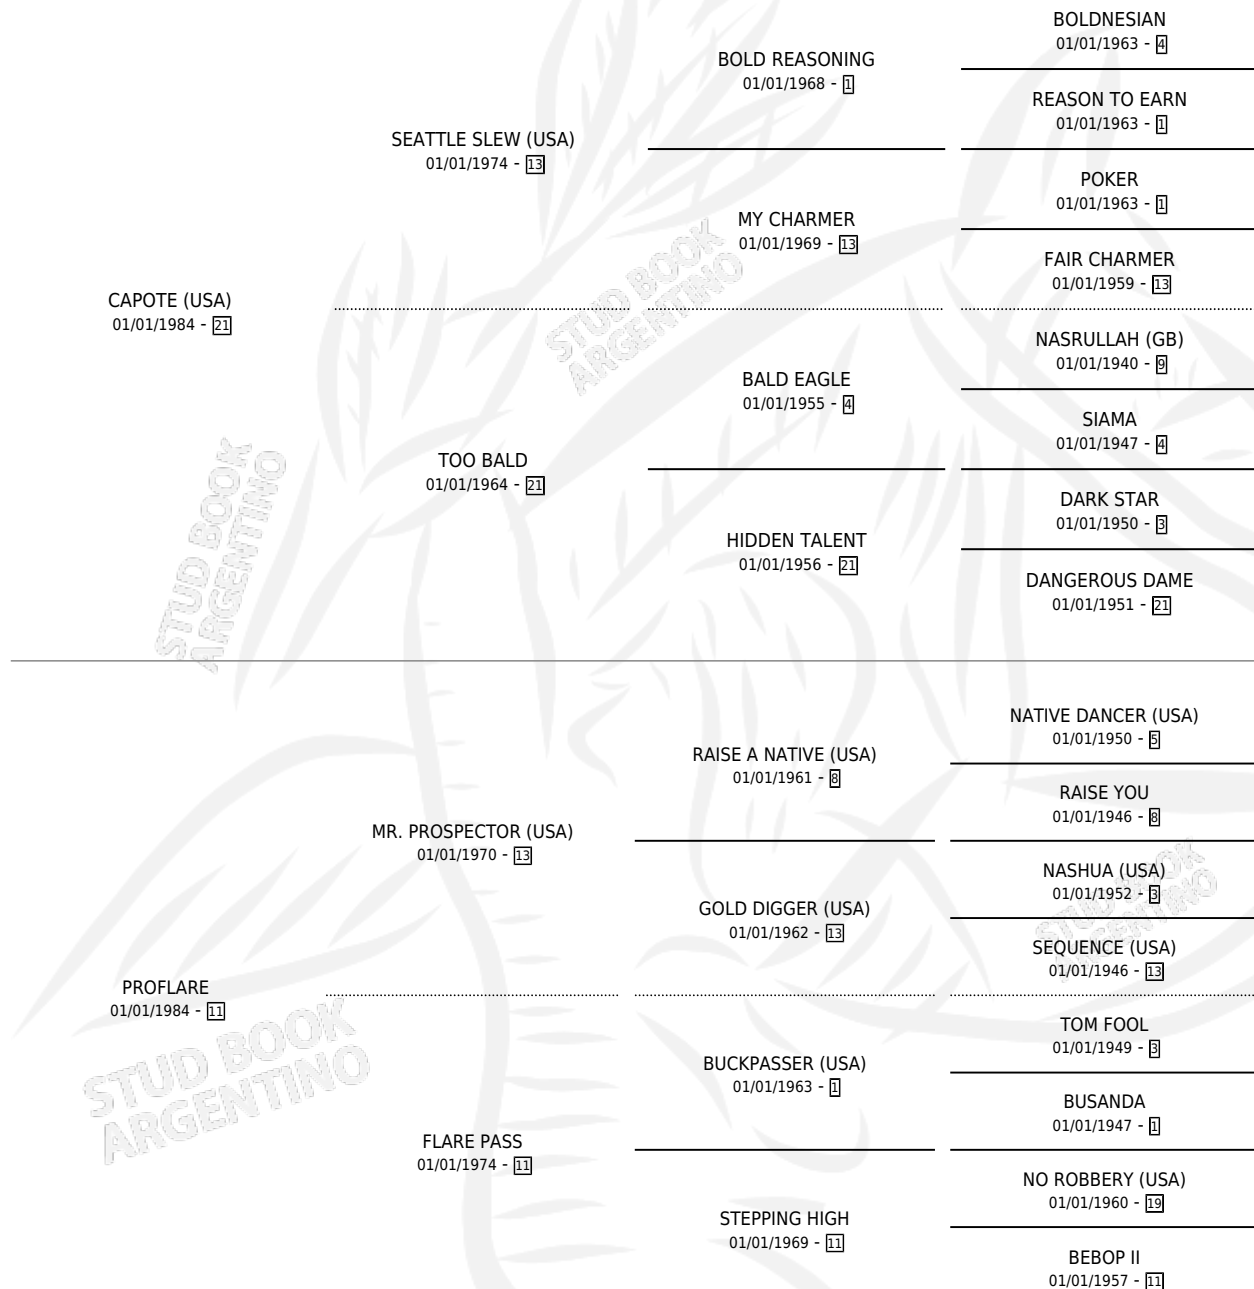

TRUE FLARE (USA)

por CAPOTE (USA) y PROFLARE por MR. PROSPECTOR (USA)

Estados Unidos · Hembra · Zaino · SP · 01/01/1993
Familia 11-g · Volumen web

ESTADO

TIIFICACIÓN SANGUÍNEA	X
TIIFICACIÓN POR ADN	X
PASAPORTE	X
IDENTIFICACIÓN POR MICROCHIP	X
REPRODUCTOR	X

Lugar de nacimiento: Estados Unidos
Criador: Extranjero

~

HIJOS

	MACHOS	HEMBRAS
2 NACIERON	2	0
SIN ACTUACIONES		

PEDIGREE

TRUE FLARE (USA)

Datos oficiales del Stud Book Argentino

Documento generado el 12/05/2026