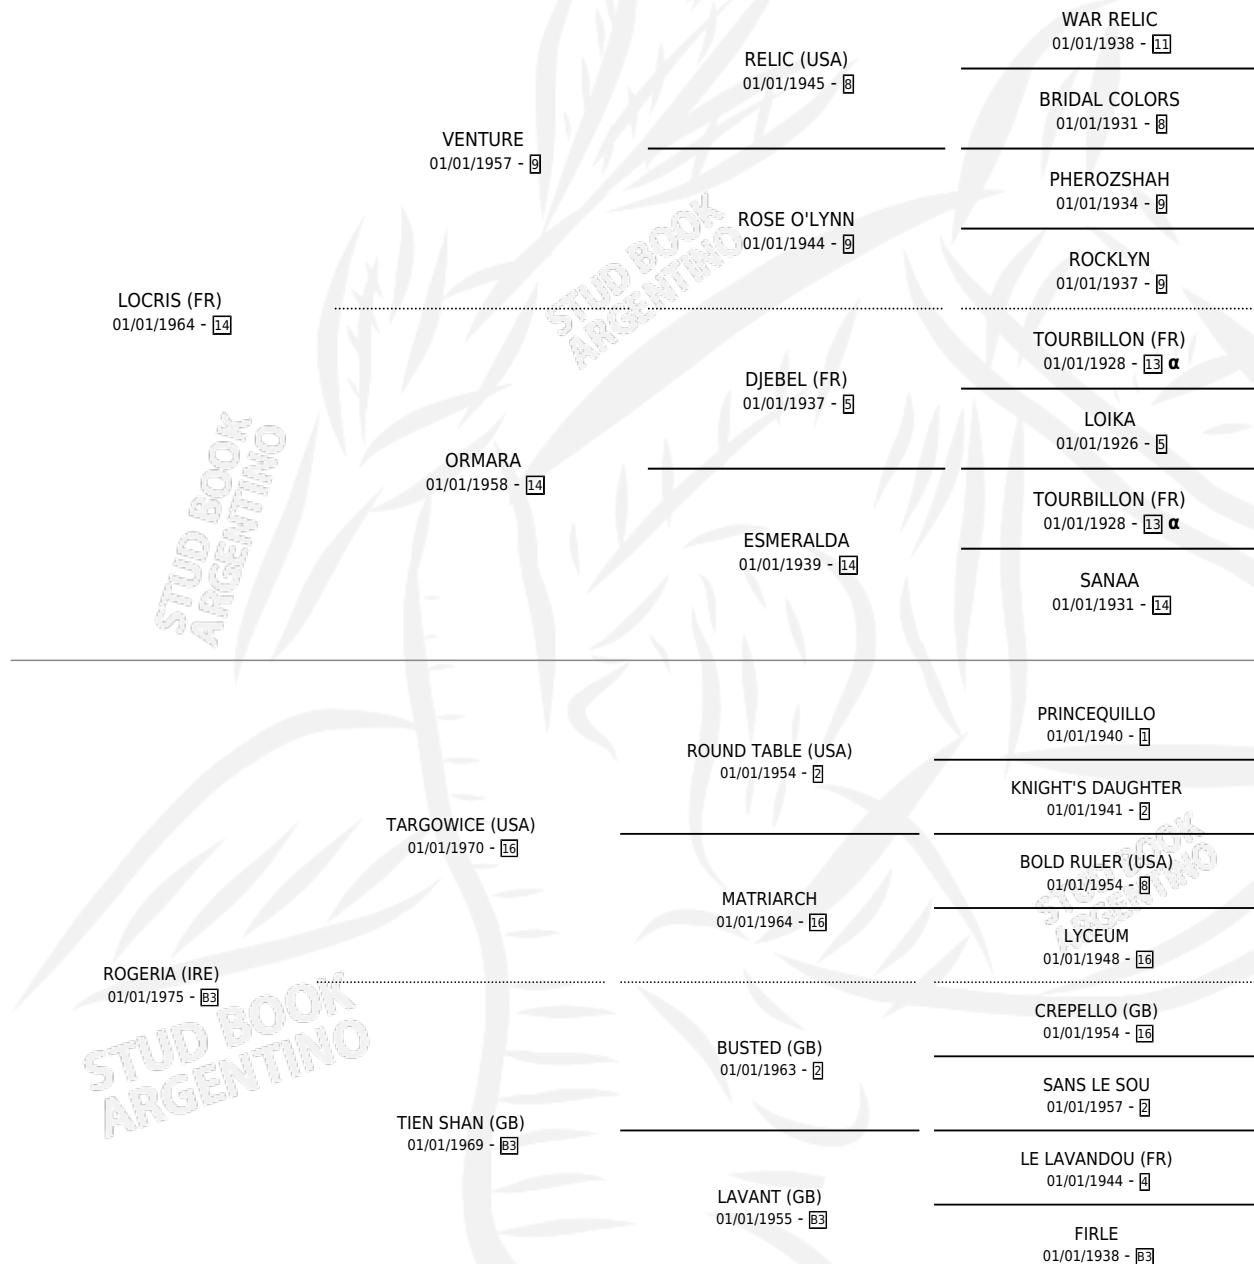

ON PASS PAS (BRZ)

por LOCRIS (FR) y ROGERIA (IRE) por TARGOWICE (USA)

PEDIGREE

Brasil · Hembra · Zaino · SP · 01/01/1981
Familia B3 · Volumen web

ESTADO

TIPIFICACIÓN SANGUÍNEA	X
TIPIFICACIÓN POR ADN	X
PASAPORTE	X
IDENTIFICACIÓN POR MICROCHIP	X
REPRODUCTOR	X

Lugar de nacimiento: Brasil

Criador: Extranjero

~

HIJOS

	MACHOS	HEMBRAS
2 NACIERON	0	2
SIN ACTUACIONES		

INBREEDING : α

ON PASS PAS (BRZ)

Datos oficiales del Stud Book Argentino