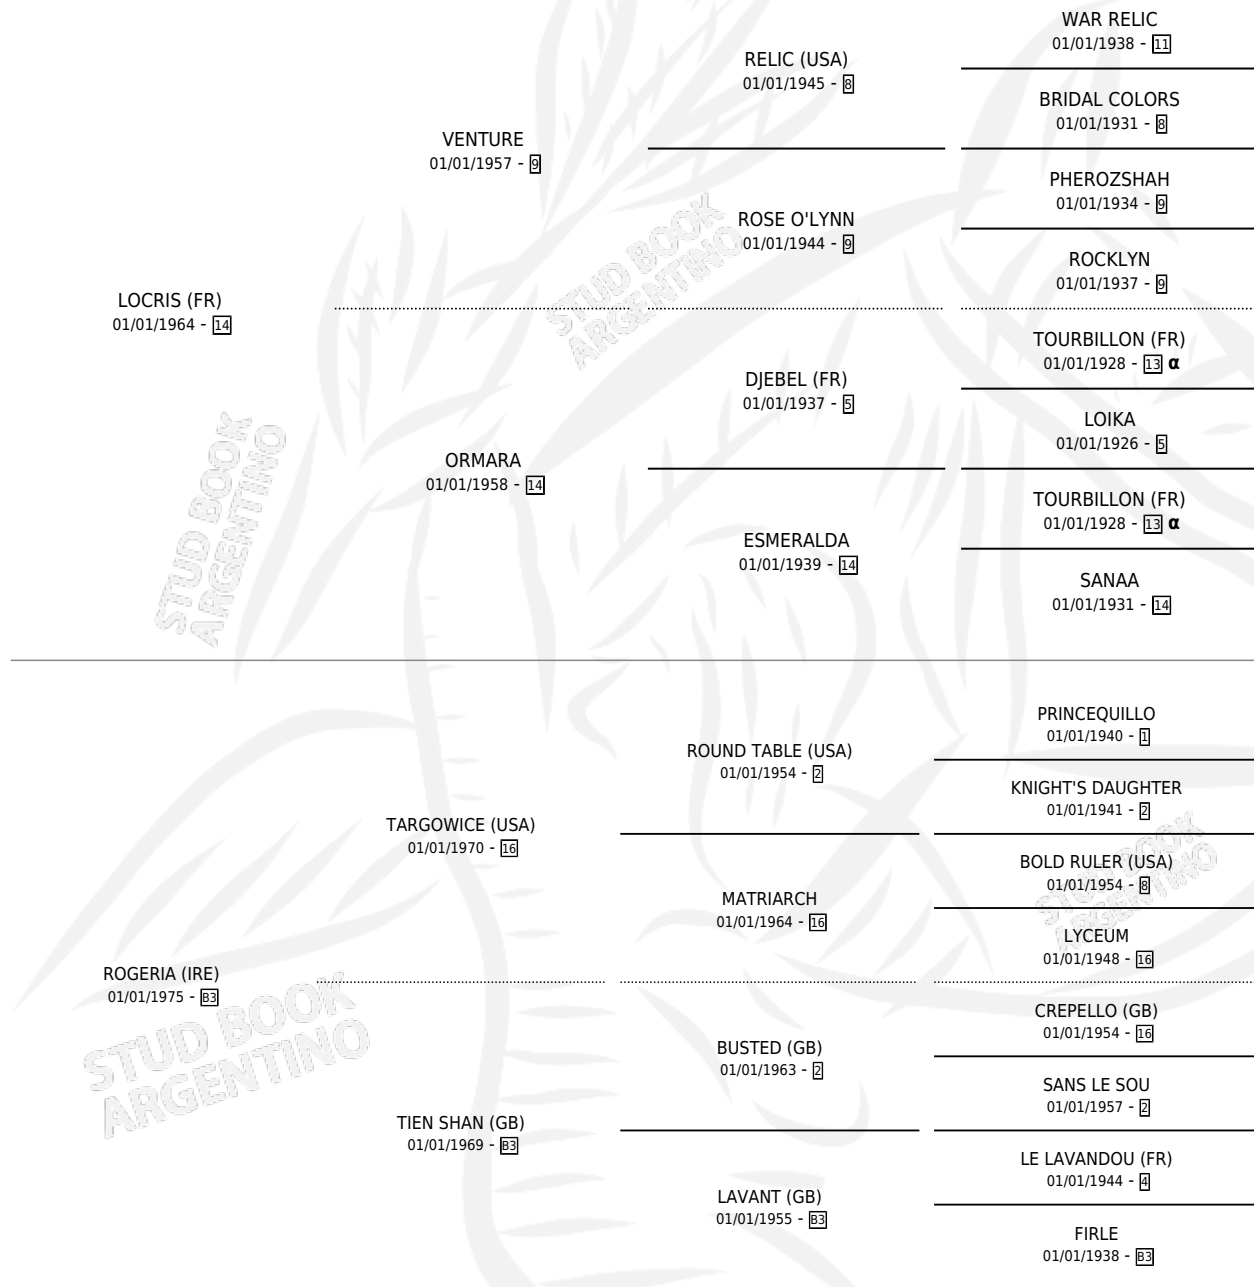

## ESTADO

TIPIFICACIÓN SANGUÍNEA	X
TIPIFICACIÓN POR ADN	X
PASAPORTE	X
IDENTIFICACIÓN POR MICROCHIP	X
REPRODUCTOR	X

**Lugar de nacimiento:** Brasil

**Criador:** Extranjero

~

## HIJOS

	MACHOS	HEMBRAS
2 NACIERON	0	2

SIN ACTUACIONES

INBREEDING : α