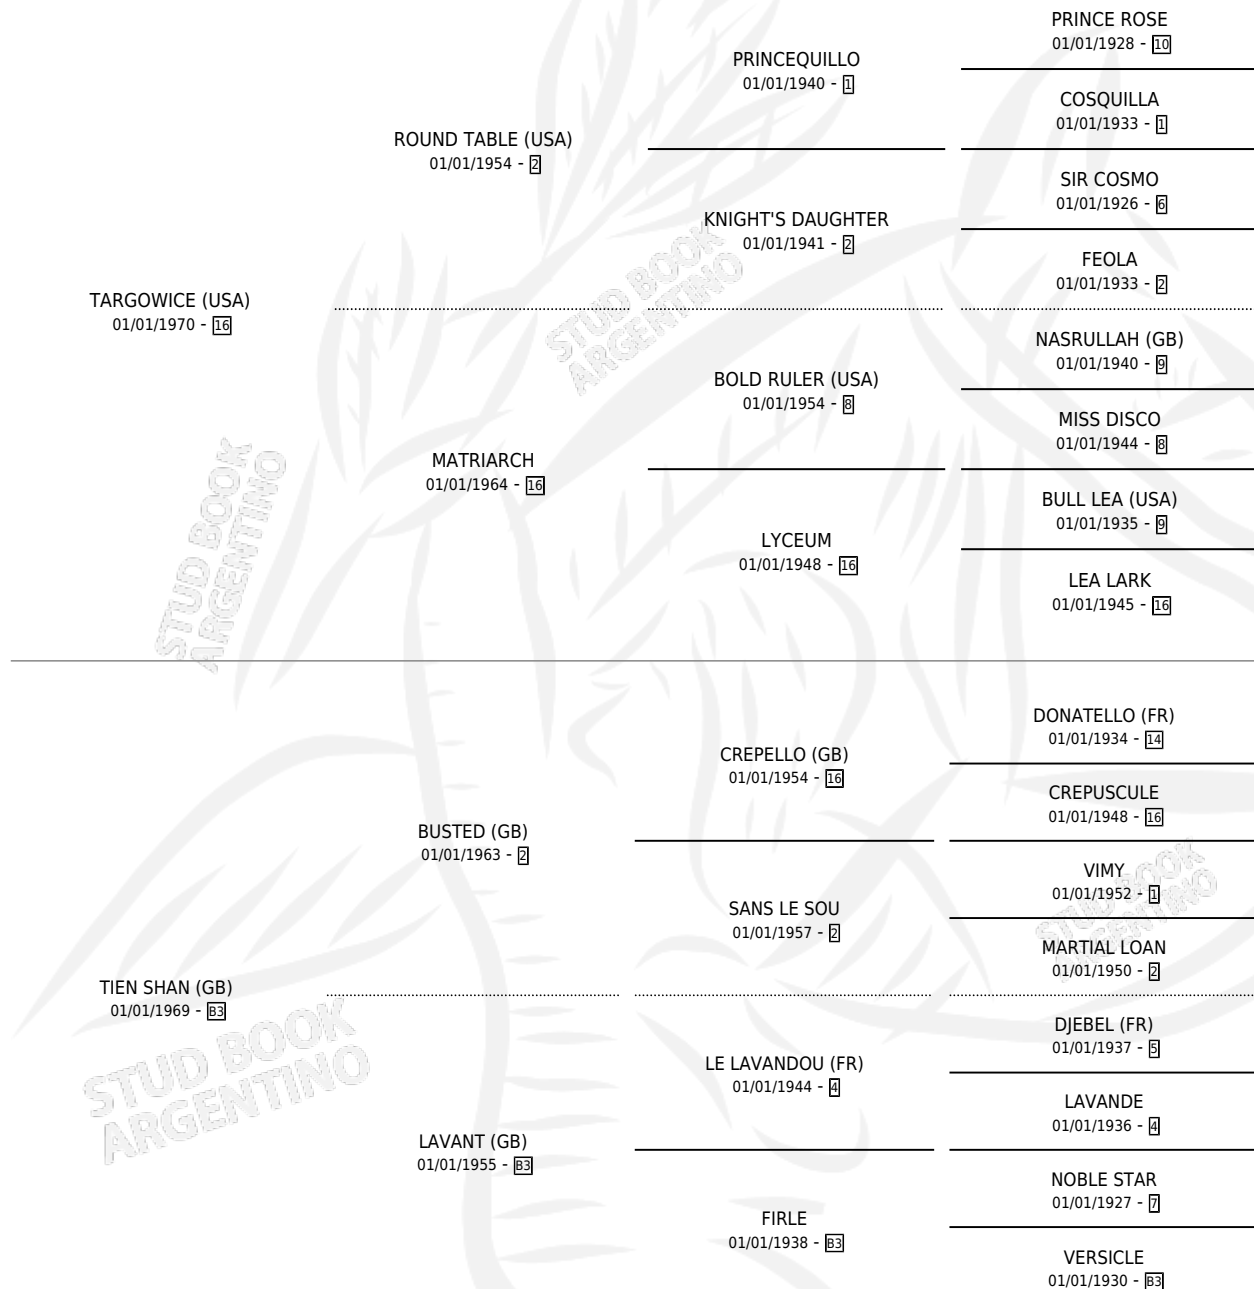

ROGERIA (IRE)

por **TARGOWICE (USA)** y **TIEN SHAN (GB)** por **BUSTED (GB)**

Irlanda · Hembra · Zaino · SP · 01/01/1975
Familia B3 · Volumen web

ESTADO

TIPIFICACIÓN SANGUÍNEA	X
TIPIFICACIÓN POR ADN	X
PASAPORTE	X
IDENTIFICACIÓN POR MICROCHIP	X
REPRODUCTOR	X

Lugar de nacimiento: Irlanda
Criador: Extranjero

~

HIJOS

	MACHOS	HEMBRAS
1 NACIERON	0	1
SIN ACTUACIONES		

PEDIGREE

ROGERIA (IRE)

Datos oficiales del Stud Book Argentino

Documento generado el 09/05/2026