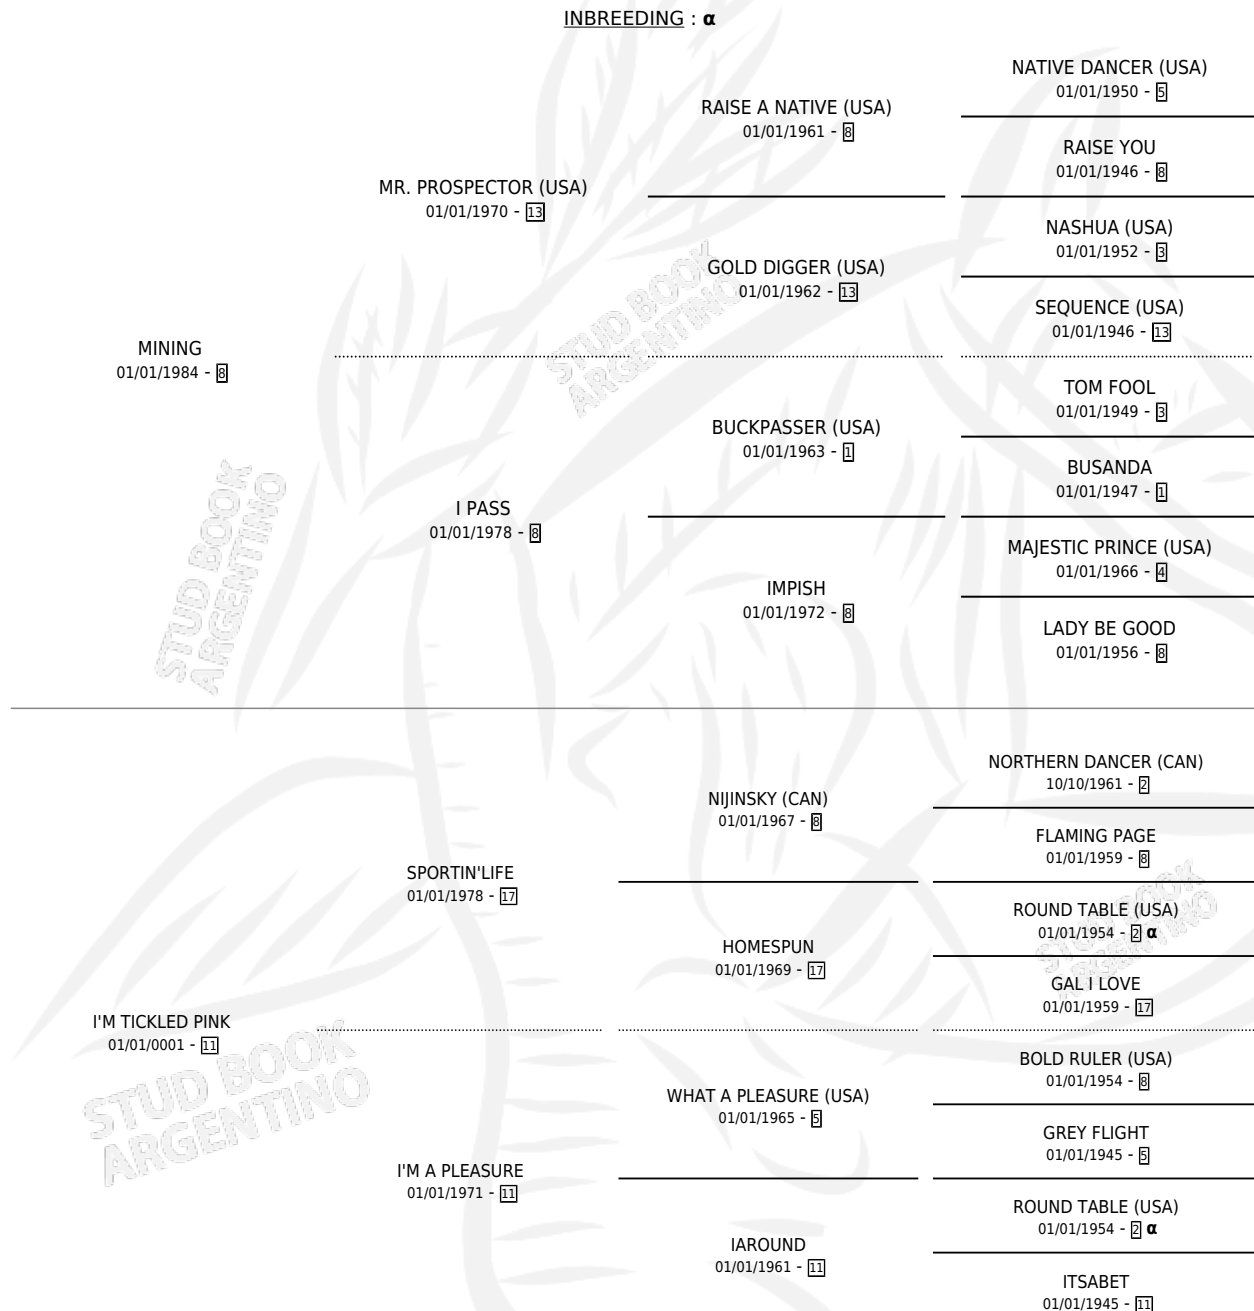

FATTA IN CASA

PEDIGREE

por **MINING** y **I'M TICKLED PINK** por **SPORTIN'LIFE**

INBREEDING : α

Argentina · Hembra · No Consigna · SP · 01/01/1996
Familia 11 · Volumen 36

ESTADO

| | |
|------------------------------|---|
| TIPIFICACIÓN SANGUÍNEA | X |
| TIPIFICACIÓN POR ADN | X |
| PASAPORTE | X |
| IDENTIFICACIÓN POR MICROCHIP | X |
| REPRODUCTOR | X |

Lugar de nacimiento: Campo particular

Criador: Sin dato

~

HIJOS

| | MACHOS | HEMBRAS |
|-------------|--------|---------|
| 1 NACIERON | 1 | 0 |
| 1 CORRIERON | 1 | 0 |

SIN ACTUACIONES

FATTA IN CASA

Datos oficiales del Stud Book Argentino