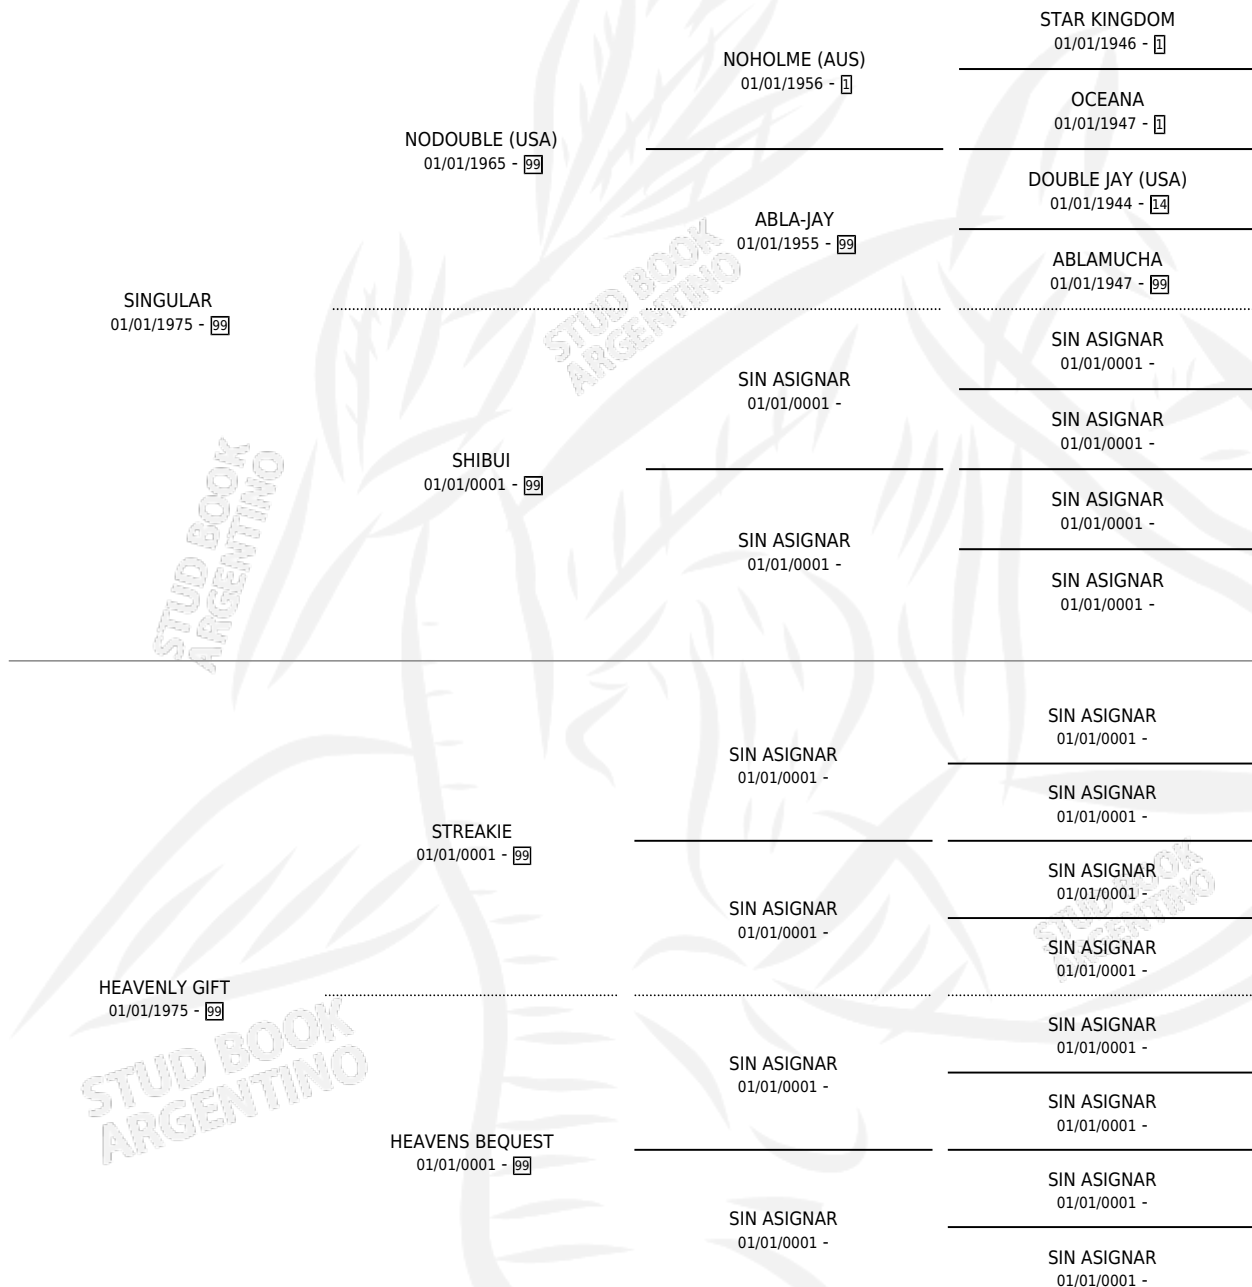

Lugar de nacimiento: Campo particular

Criador: Sin dato

~

HIJOS

	MACHOS	HEMBRAS
1 NACIERON	0	1

SIN ACTUACIONES

PEDIGREE

SINGULAR BEQUEST