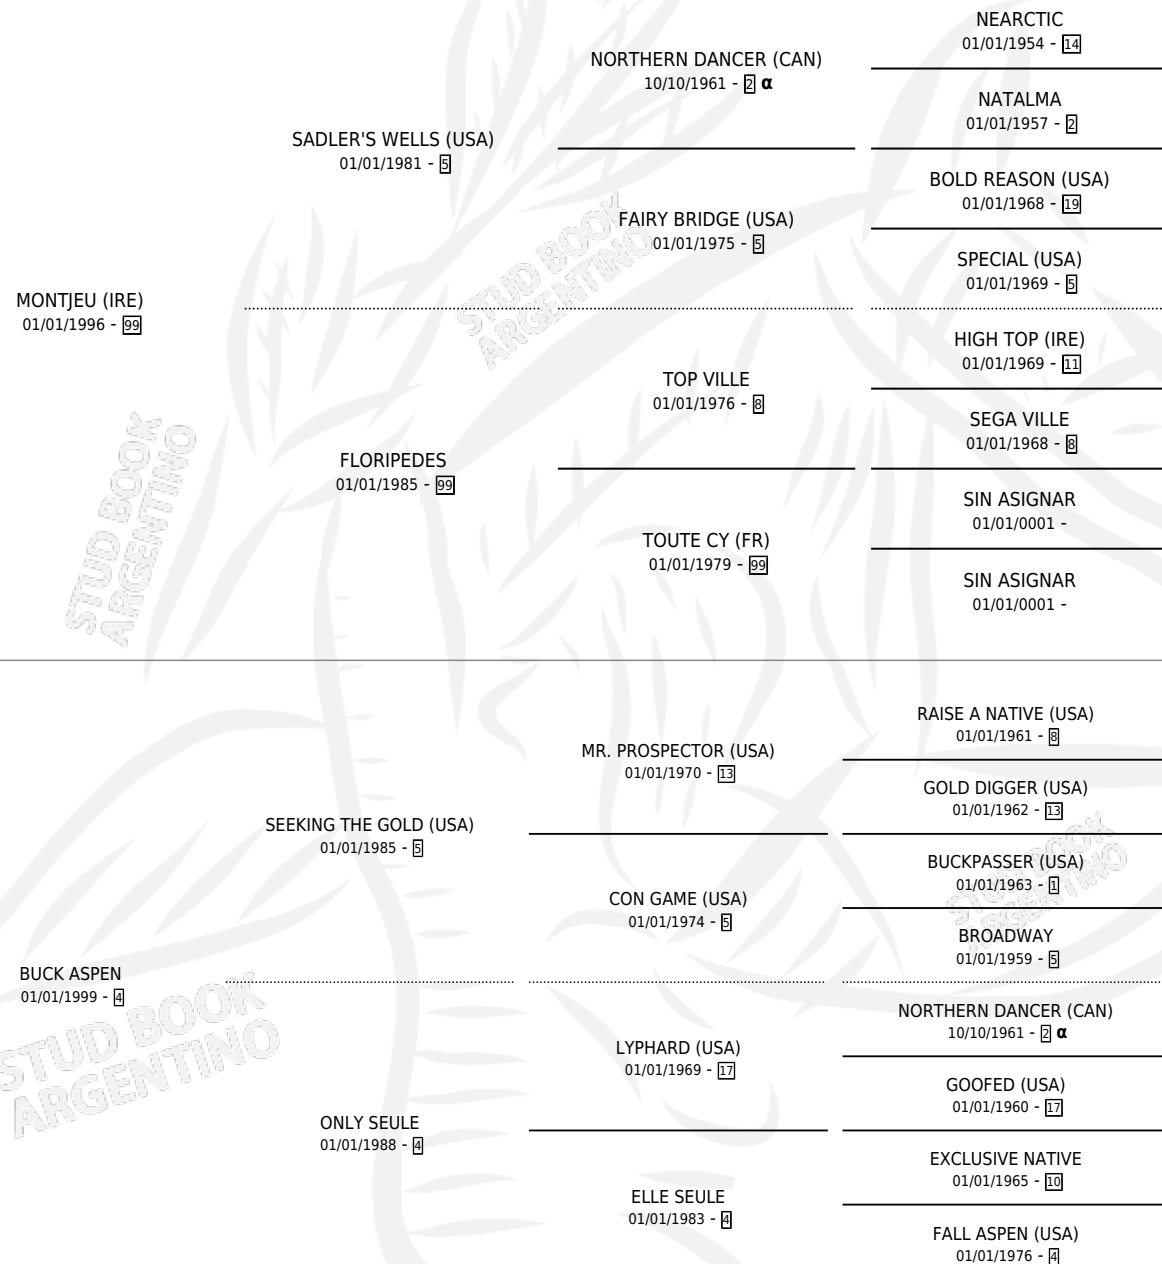

BATHALA (IRE)

por MONTJEU (IRE) y BUCK ASPEN por SEEKING THE GOLD (USA)

Irlanda · Hembra · Zaino Colorado · SP · 16/04/2011
Familia 4-m · Volumen web

ESTADO

TIPIFICACIÓN SANGUÍNEA	X
TIPIFICACIÓN POR ADN	✓
PASAPORTE	✓
IDENTIFICACIÓN POR MICROCHIP	✓
REPRODUCTOR	✓

Lugar de nacimiento: Irlanda
Criador: Extranjero

~

HIJOS

	MACHOS	HEMBRAS
6 NACIERON	4	2
2 CORRIERON	1	1
2 GANARON	1	1

0	0	0
GANADORES CL	GANADORES GR	GANADORES G1

PEDIGREE

INBREEDING : α