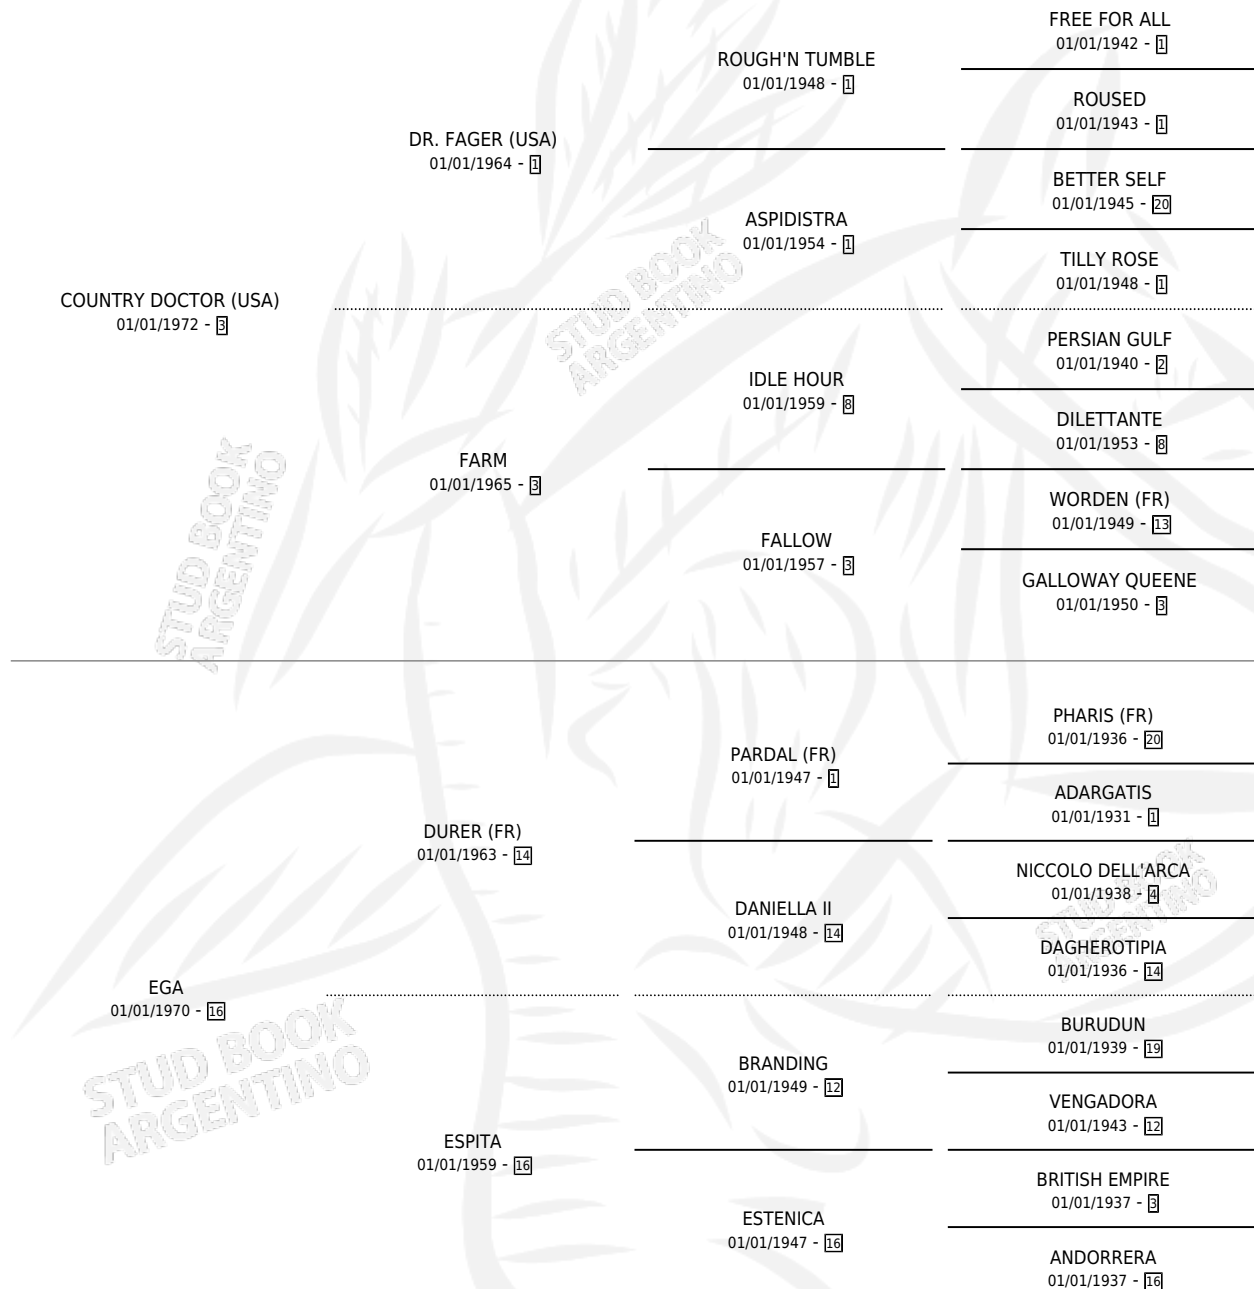

Lugar de nacimiento: Campo particular

Criador: Sin dato

~

HIJOS

	MACHOS	HEMBRAS
8 NACIERON	5	3
4 CORRIERON	3	1
4 GANARON	3	1
0 GANADORES CL	0 GANADORES GR	0 GANADORES G1

PEDIGREE

CAMPAÑA

Solo carreras oficiales de Argentina