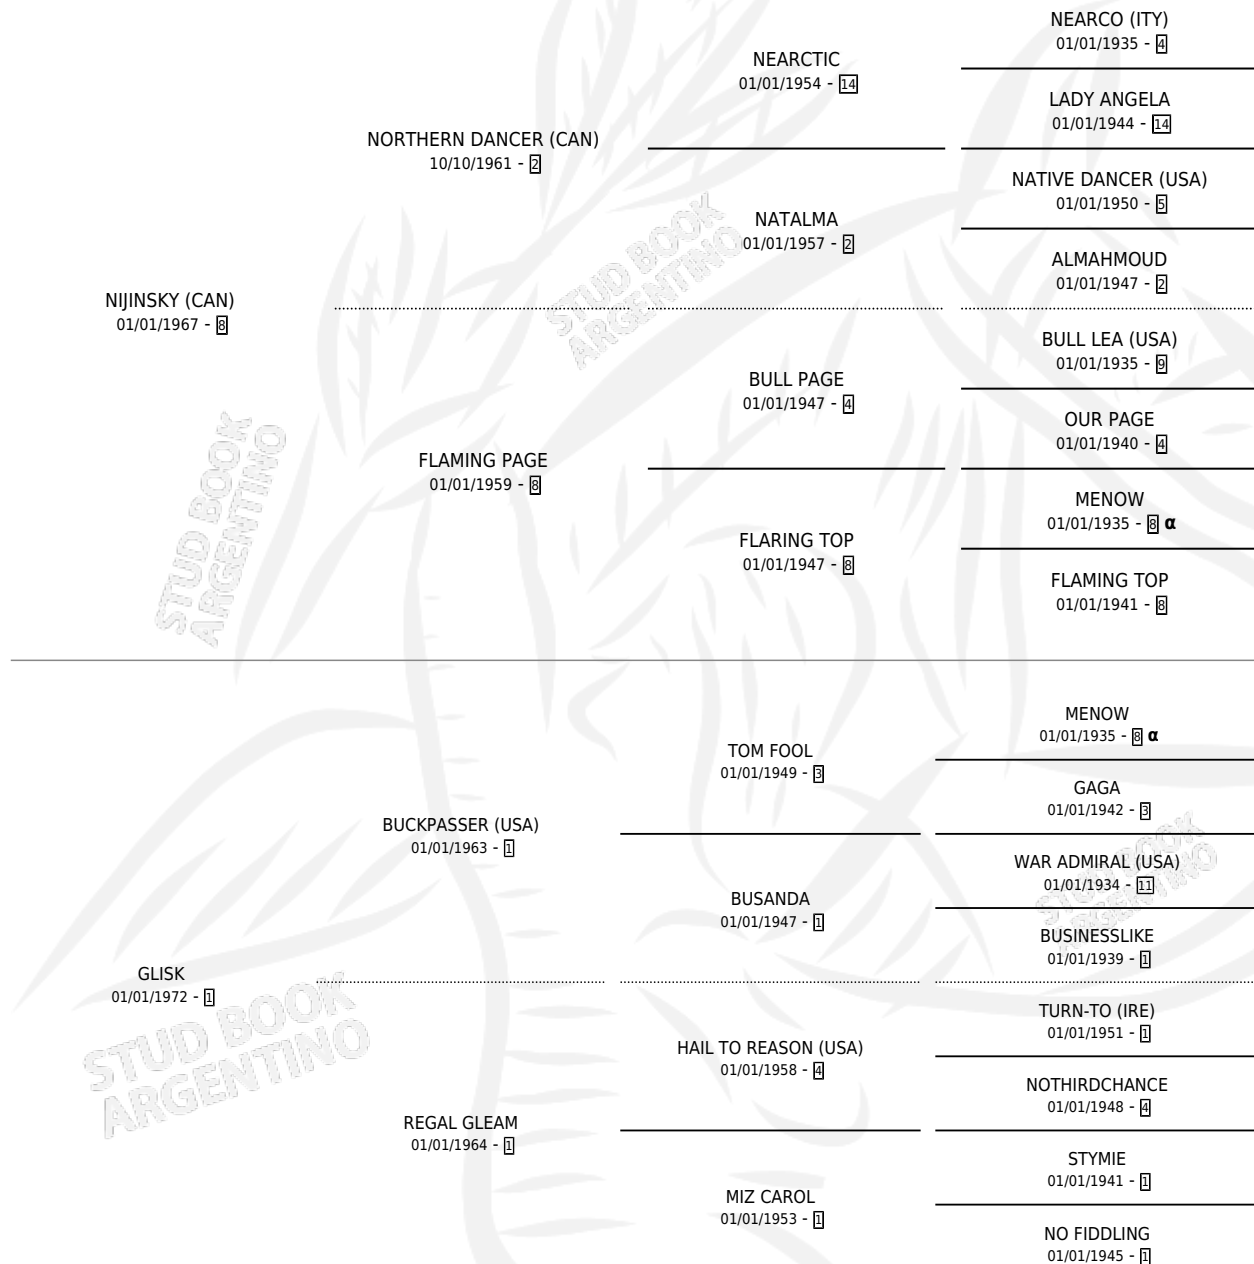

HINT (USA)

por NIJINSKY (CAN) y GLISK por BUCKPASSER (USA)

Estados Unidos · Hembra · Zaino · SP · 01/01/1981
Familia 1-x · Volumen web

ESTADO

TIPIFICACIÓN SANGUÍNEA	X
TIPIFICACIÓN POR ADN	X
PASAPORTE	X
IDENTIFICACIÓN POR MICROCHIP	X
REPRODUCTOR	X

Lugar de nacimiento: Estados Unidos

Criador: Extranjero

~

HIJOS

	MACHOS	HEMBRAS
1 NACIERON	0	1

SIN ACTUACIONES

PEDIGREE

INBREEDING : α