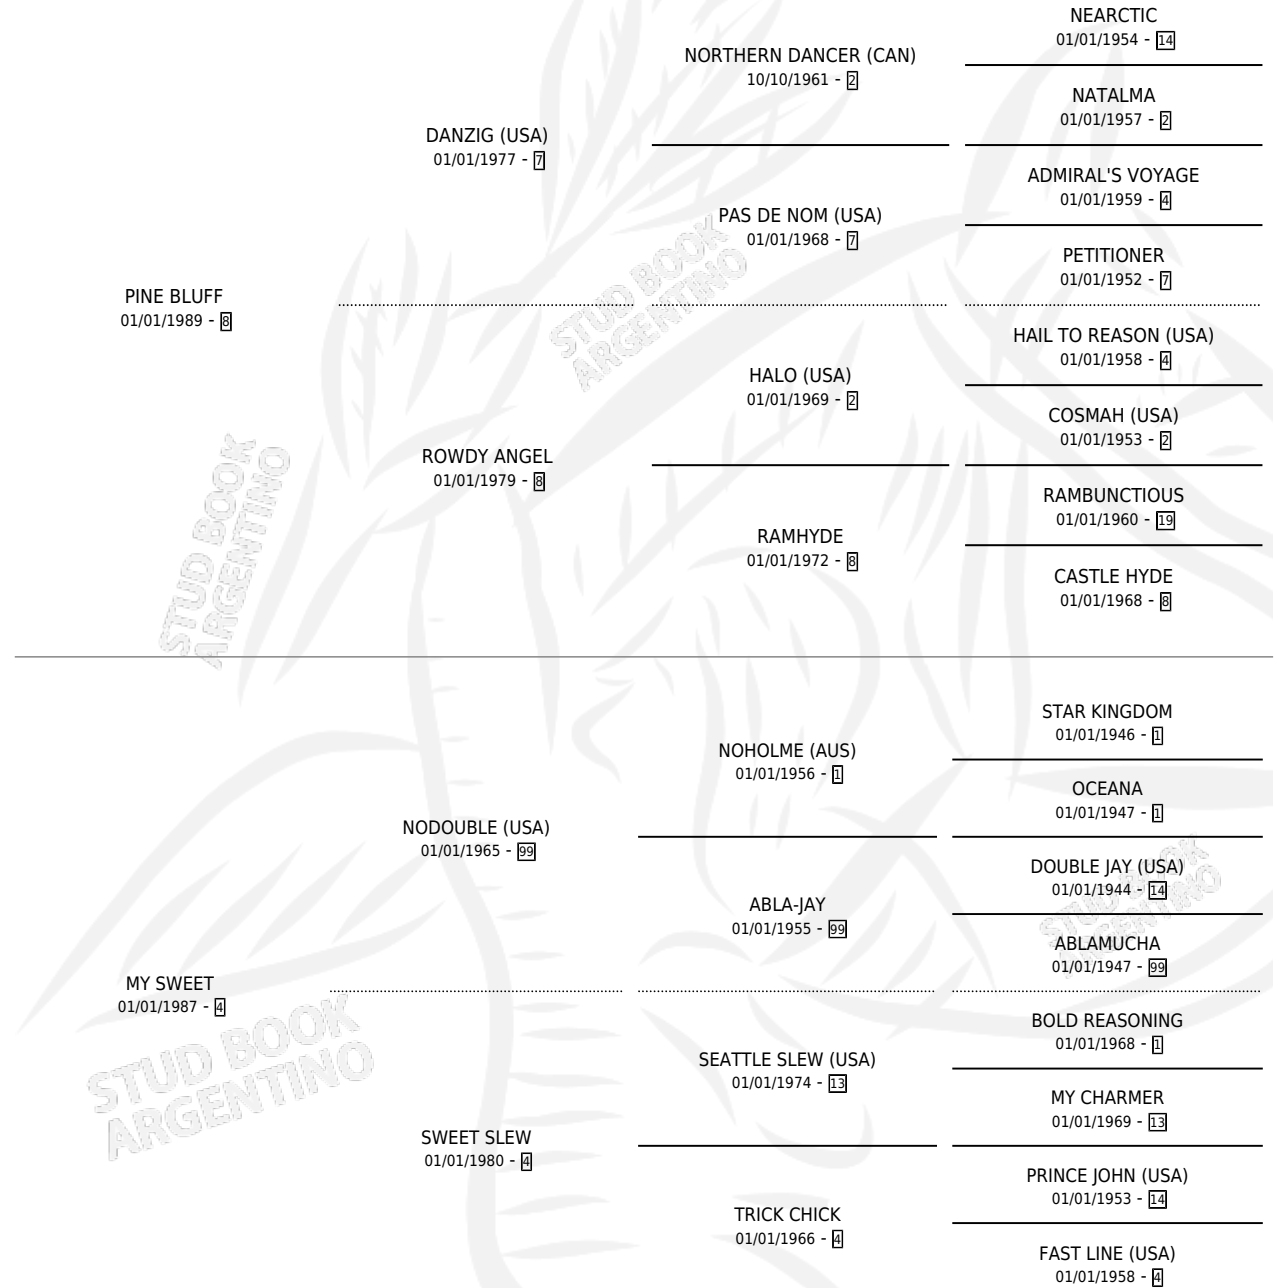

ALPINE AT CLARK

por PINE BLUFF y MY SWEET por NODOUBLE (USA)

Argentina · Hembra · Alazan · SP · 01/01/1997
Familia 4-m · Volumen 36

ESTADO

TIPIFICACIÓN SANGUÍNEA	X
TIPIFICACIÓN POR ADN	X
PASAPORTE	X
IDENTIFICACIÓN POR MICROCHIP	X
REPRODUCTOR	X

Lugar de nacimiento: Campo particular

Criador: Sin dato

~

HIJOS

	MACHOS	HEMBRAS
1 NACIERON	0	1
SIN ACTUACIONES		

PEDIGREE

ALPINE AT CLARK

Datos oficiales del Stud Book Argentino