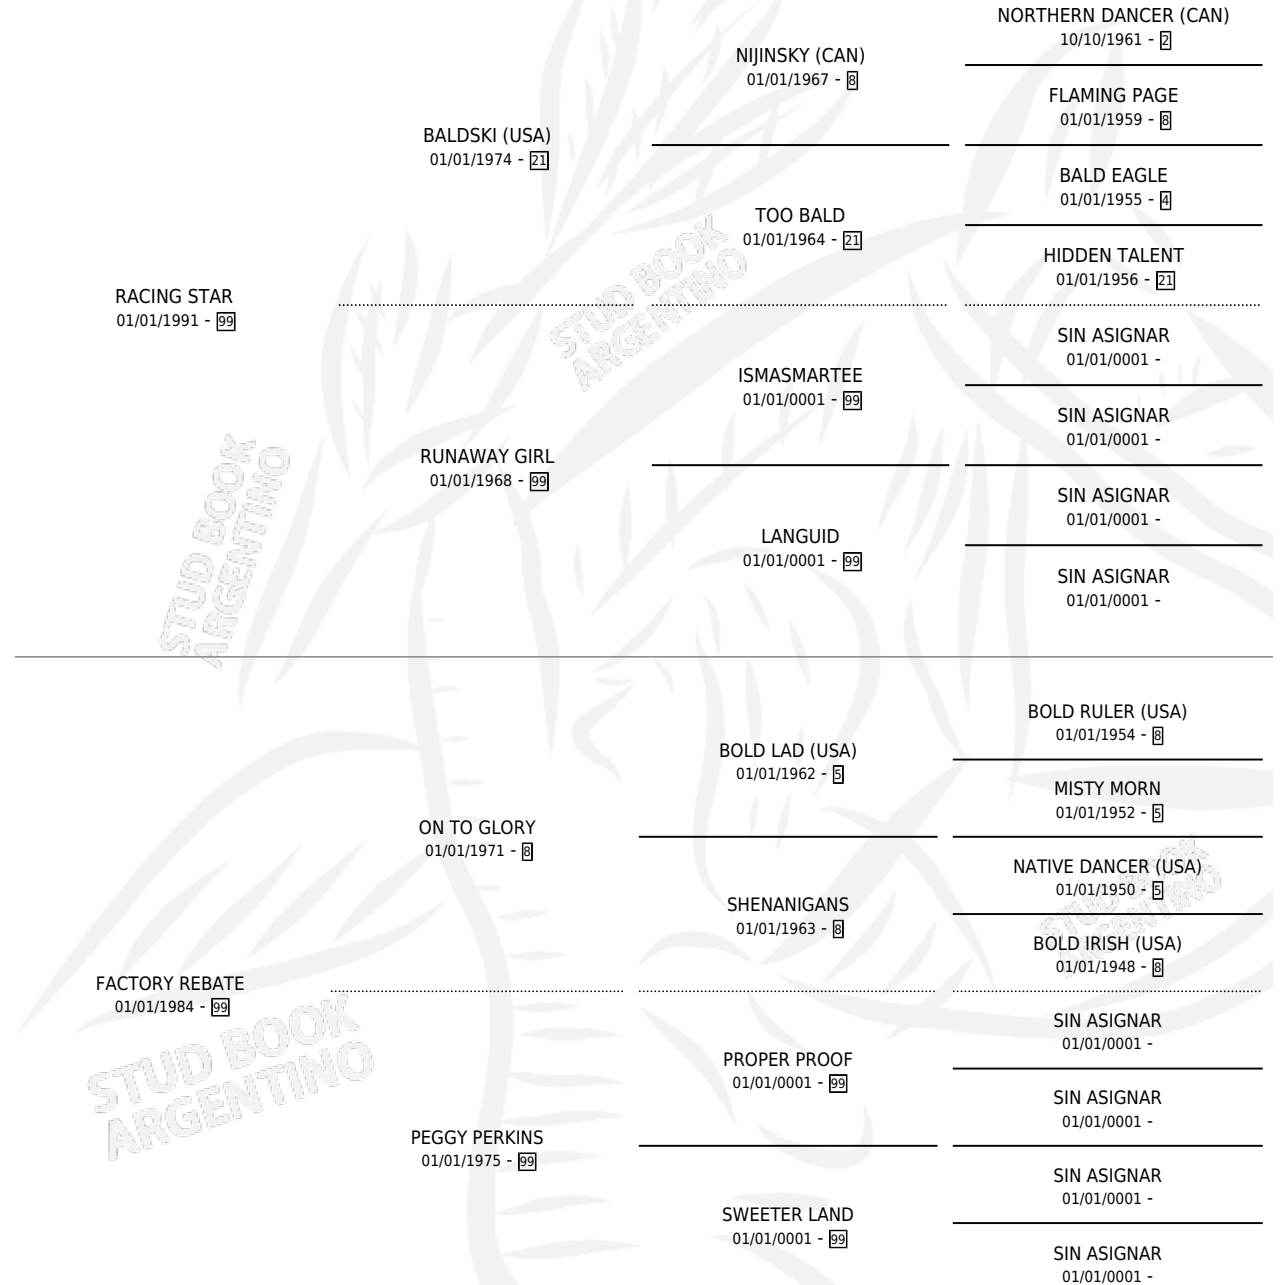

GINNY AUXIER

por RACING STAR y FACTORY REBATE por ON TO GLORY

Argentina · Hembra · No Consigna · SP · 01/01/1993
Familia 99 · Volumen 35

ESTADO

TIPIFICACIÓN SANGUÍNEA	X
TIPIFICACIÓN POR ADN	X
PASAPORTE	X
IDENTIFICACIÓN POR MICROCHIP	X
REPRODUCTOR	X

Lugar de nacimiento: Campo particular

Criador: Sin dato

~

HIJOS

	MACHOS	HEMBRAS
1 NACIERON	1	0
SIN ACTUACIONES		

PEDIGREE

GINNY AUXIER

Datos oficiales del Stud Book Argentino