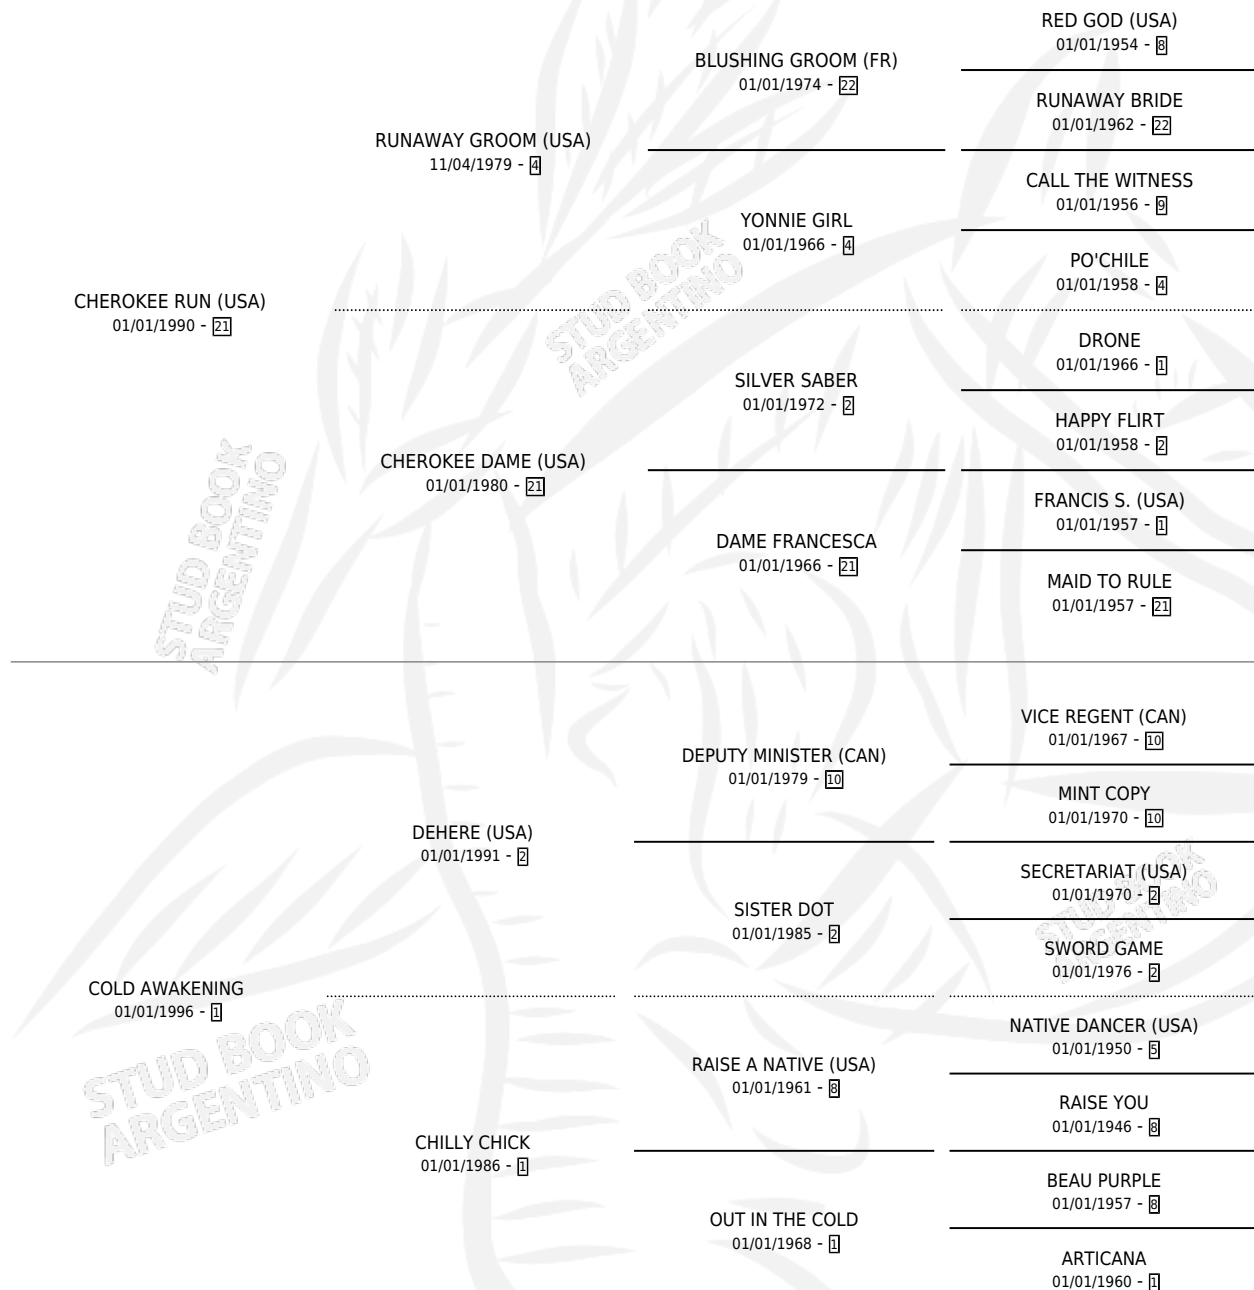

RECAPTURETHEGLORY (USA)

por **CHEROKEE RUN (USA)** y **COLD AWAKENING** por **DEHERE (USA)**

Estados Unidos · Macho · Zaino · SP · 11/02/2005
Familia 1-w · Volumen web

ESTADO

TIPIFICACIÓN SANGUÍNEA	X
TIPIFICACIÓN POR ADN	✓
PASAPORTE	✓
IDENTIFICACIÓN POR MICROCHIP	X
REPRODUCTOR	✓

Lugar de nacimiento: Estados Unidos

Criador: Extranjero

~

HIJOS

	MACHOS	HEMBRAS
100 NACIERON	45	55
21 CORRIERON	13	8
8 GANARON	5	3
0 GANADORES CL	0 GANADORES GR	0 GANADORES G1

PEDIGREE

EXPORTACIÓN / IMPORTACIÓN