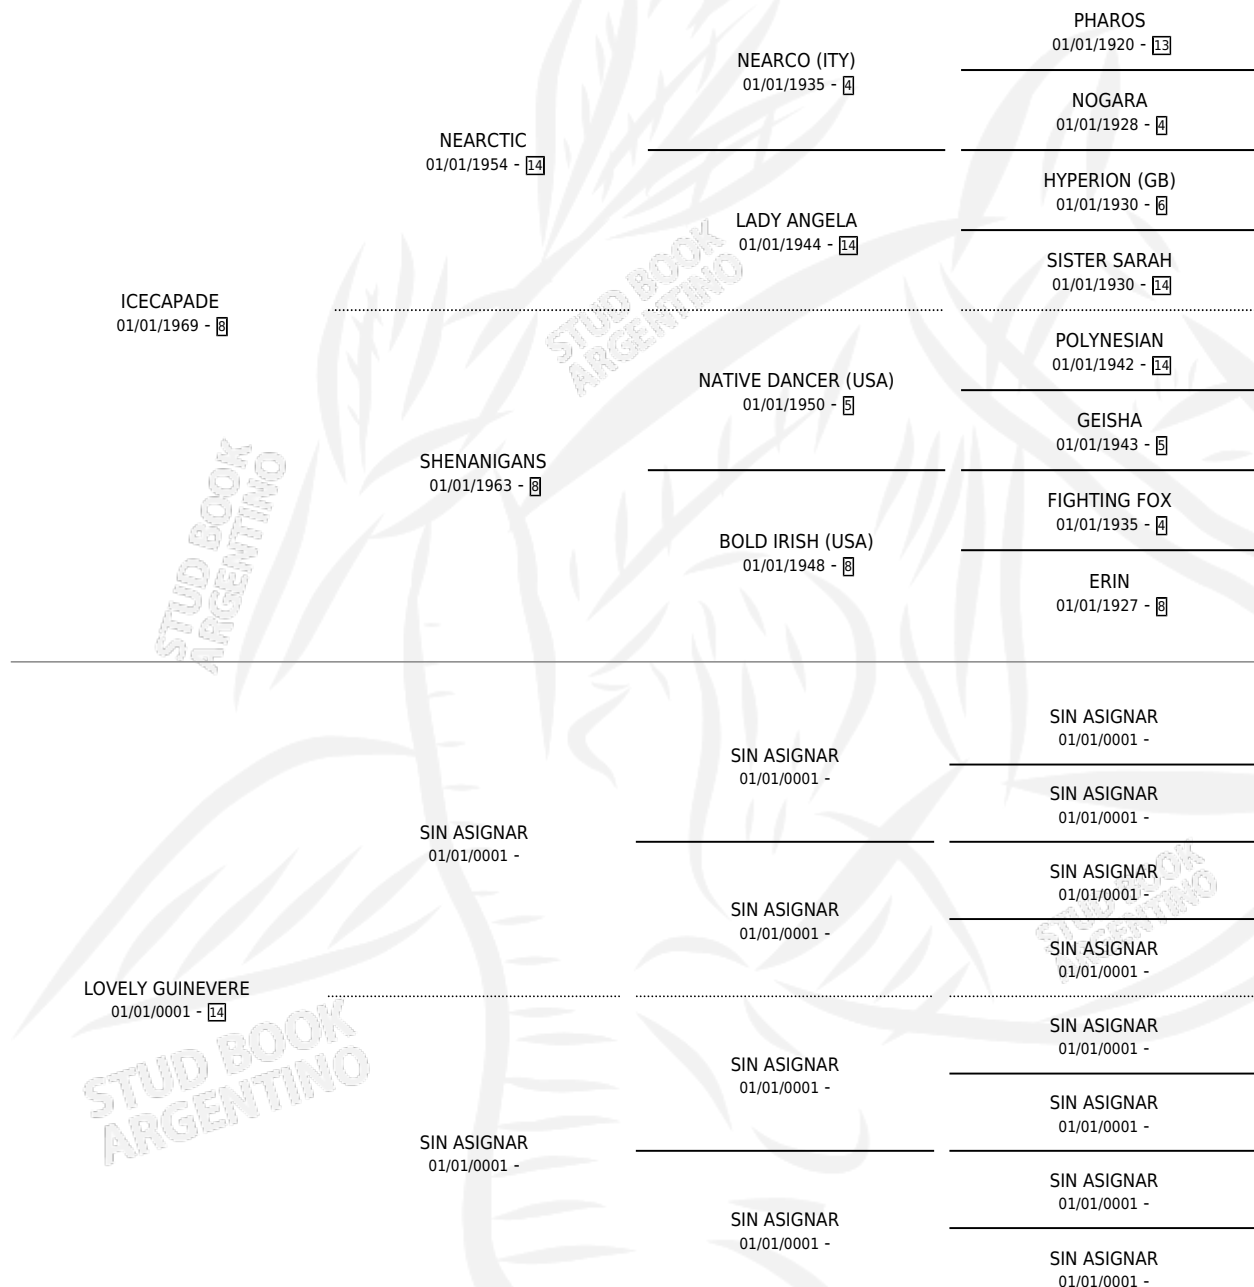

SWEET YOUNG THING

por ICECAPADE y LOVELY GUINEVERE por SIN ASIGNAR

Argentina · Hembra · Alazan · SP · 01/01/1977
Familia 14-f · Volumen 29

ESTADO

TIPIFICACIÓN SANGUÍNEA	X
TIPIFICACIÓN POR ADN	X
PASAPORTE	X
IDENTIFICACIÓN POR MICROCHIP	X
REPRODUCTOR	X

Lugar de nacimiento: Campo particular

Criador: Sin dato

~

HIJOS

	MACHOS	HEMBRAS
2 NACIERON	0	2
SIN ACTUACIONES		

PEDIGREE