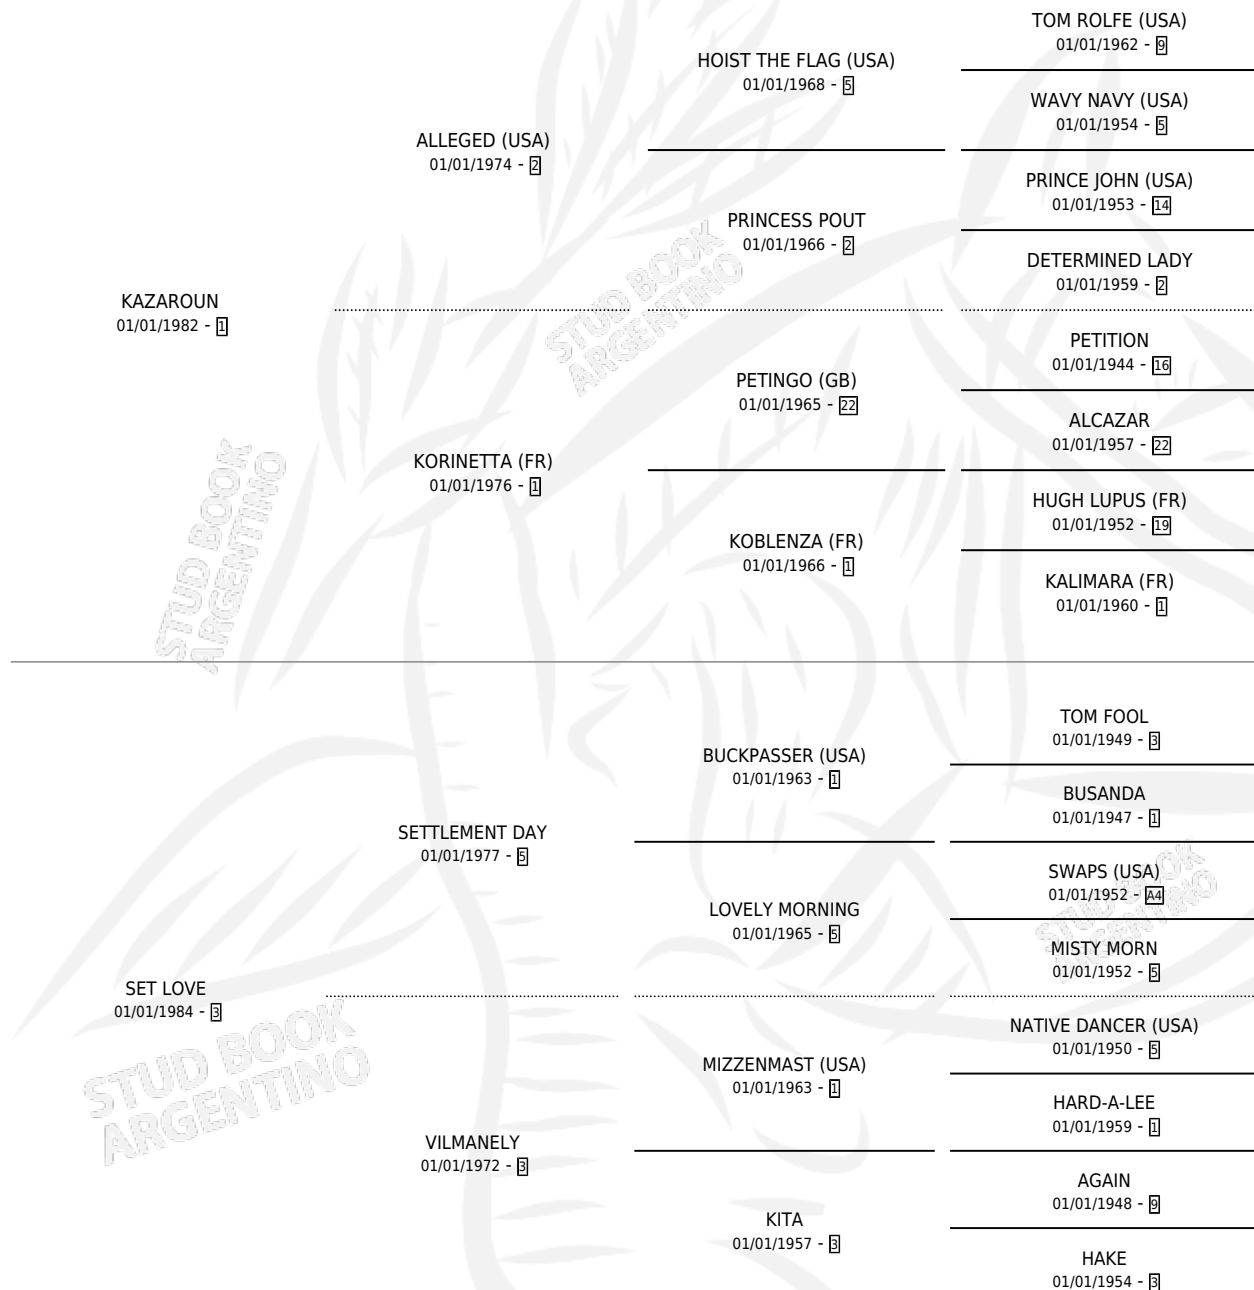

NAVY BLUE (CHI)

por KAZAROUN y SET LOVE por SETTLEMENT DAY

Chile · Hembra · Zaino · SP · 01/01/1989
Familia 3-i · Volumen web

ESTADO

TIPIFICACIÓN SANGUÍNEA	X
TIPIFICACIÓN POR ADN	X
PASAPORTE	X
IDENTIFICACIÓN POR MICROCHIP	X
REPRODUCTOR	X

Lugar de nacimiento: Chile
Criador: Extranjero

~

HIJOS

	MACHOS	HEMBRAS
1 NACIERON	0	1
SIN ACTUACIONES		

PEDIGREE

NAVY BLUE (CHI)

Datos oficiales del Stud Book Argentino

Documento generado el 09/05/2026