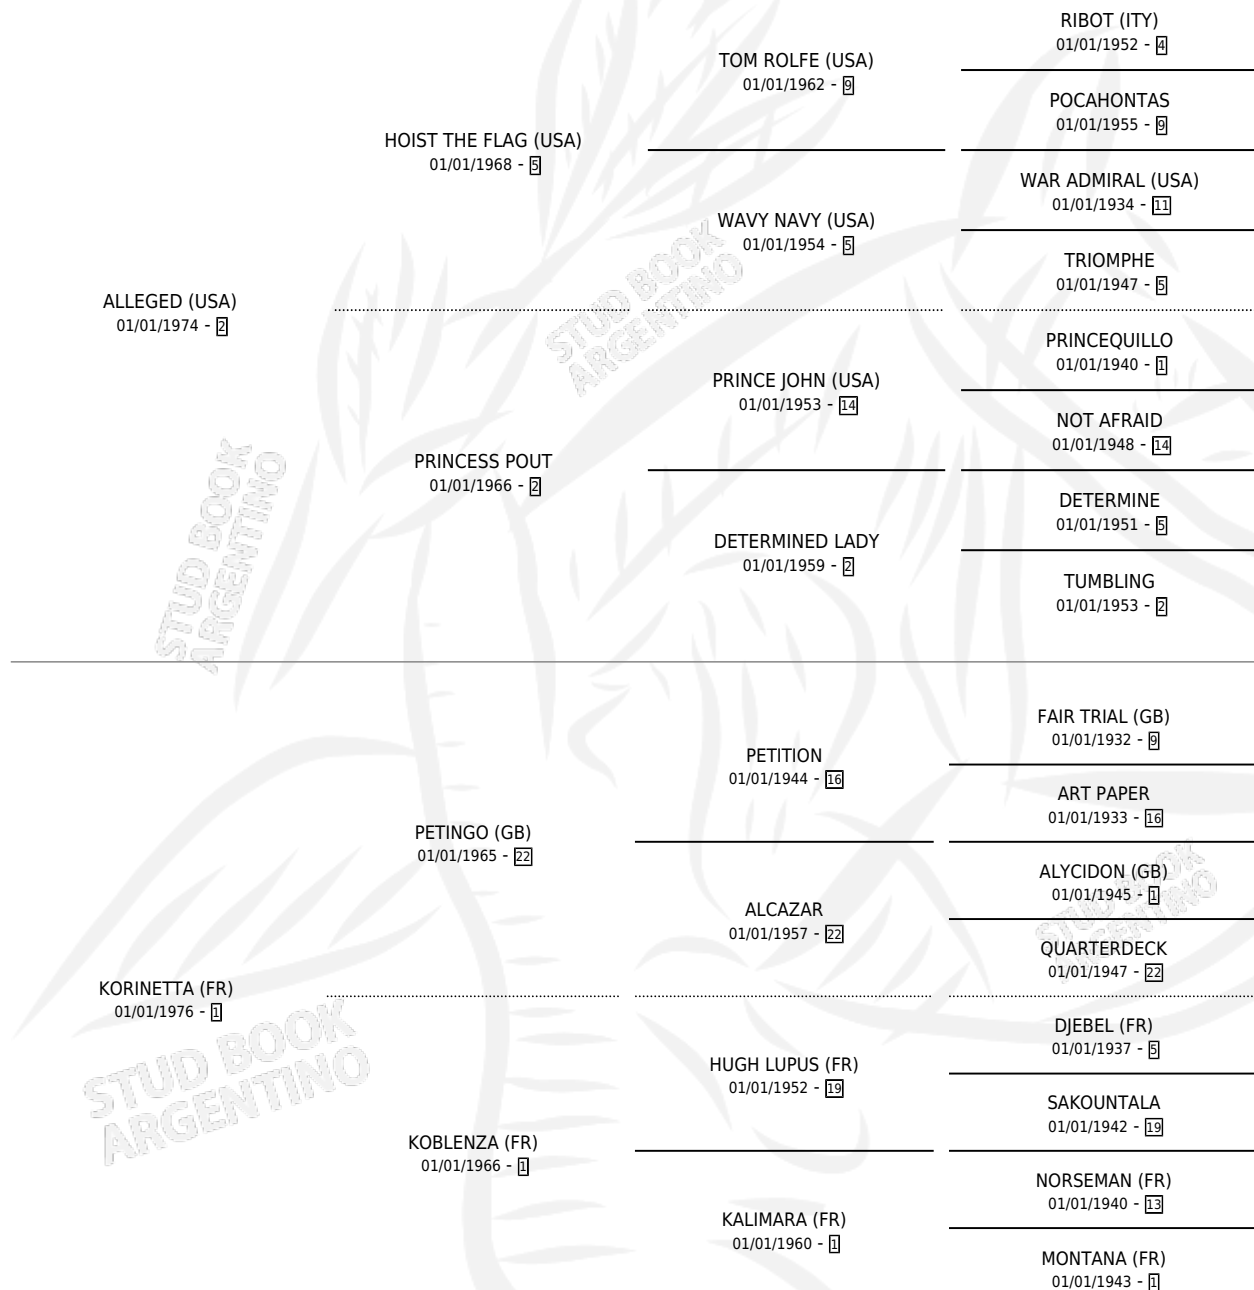

KAZAROUN

por **ALLEGED (USA)** y **KORINETTA (FR)** por **PETINGO (GB)**

Argentina · Macho · Zaino · SP · 01/01/1982
Familia 1 · Volumen 31

ESTADO

TIPIFICACIÓN SANGUÍNEA	X
TIPIFICACIÓN POR ADN	X
PASAPORTE	X
IDENTIFICACIÓN POR MICROCHIP	X
REPRODUCTOR	X

Lugar de nacimiento: Campo particular

Criador: Sin dato

~

HIJOS

	MACHOS	HEMBRAS
2 NACIERON	0	2

SIN ACTUACIONES

PEDIGREE

KAZAROUN