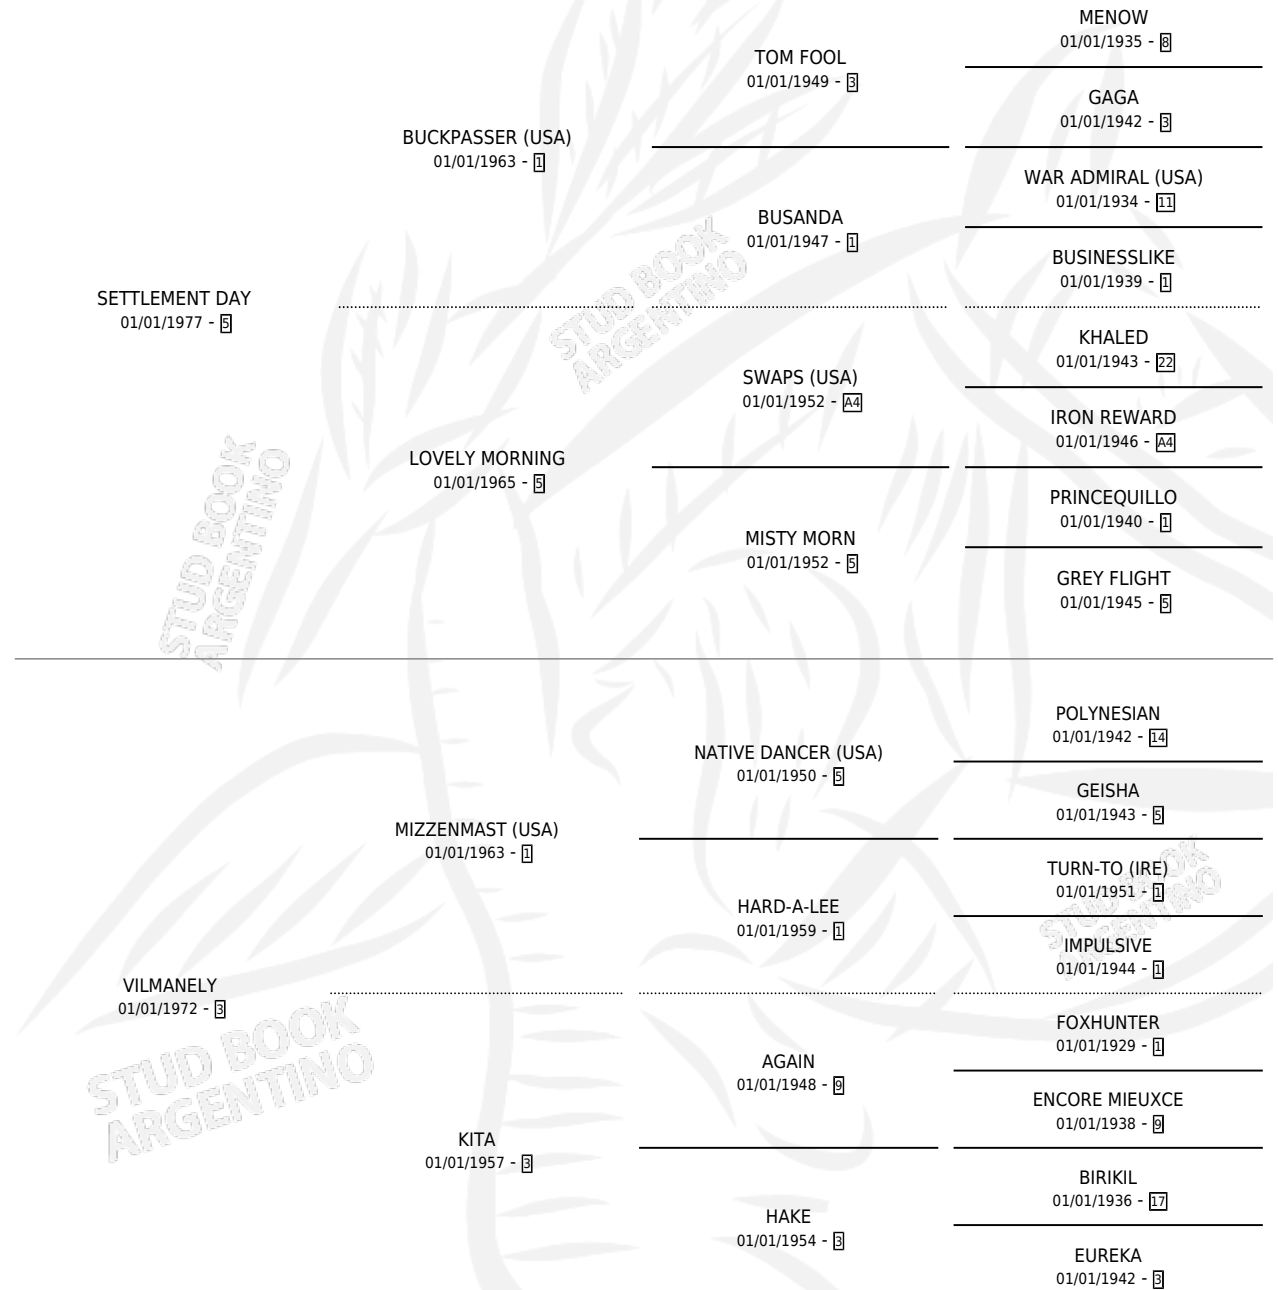

SET LOVE

por SETTLEMENT DAY y VILMANELY por MIZZENMAST (USA)

Argentina · Hembra · Zaino · SP · 01/01/1984
Familia 3-i · Volumen 32

ESTADO

TIPIFICACIÓN SANGUÍNEA	X
TIPIFICACIÓN POR ADN	X
PASAPORTE	X
IDENTIFICACIÓN POR MICROCHIP	X
REPRODUCTOR	X

Lugar de nacimiento: Campo particular

Criador: Sin dato

~

HIJOS

	MACHOS	HEMBRAS
1 NACIERON	0	1
SIN ACTUACIONES		

PEDIGREE