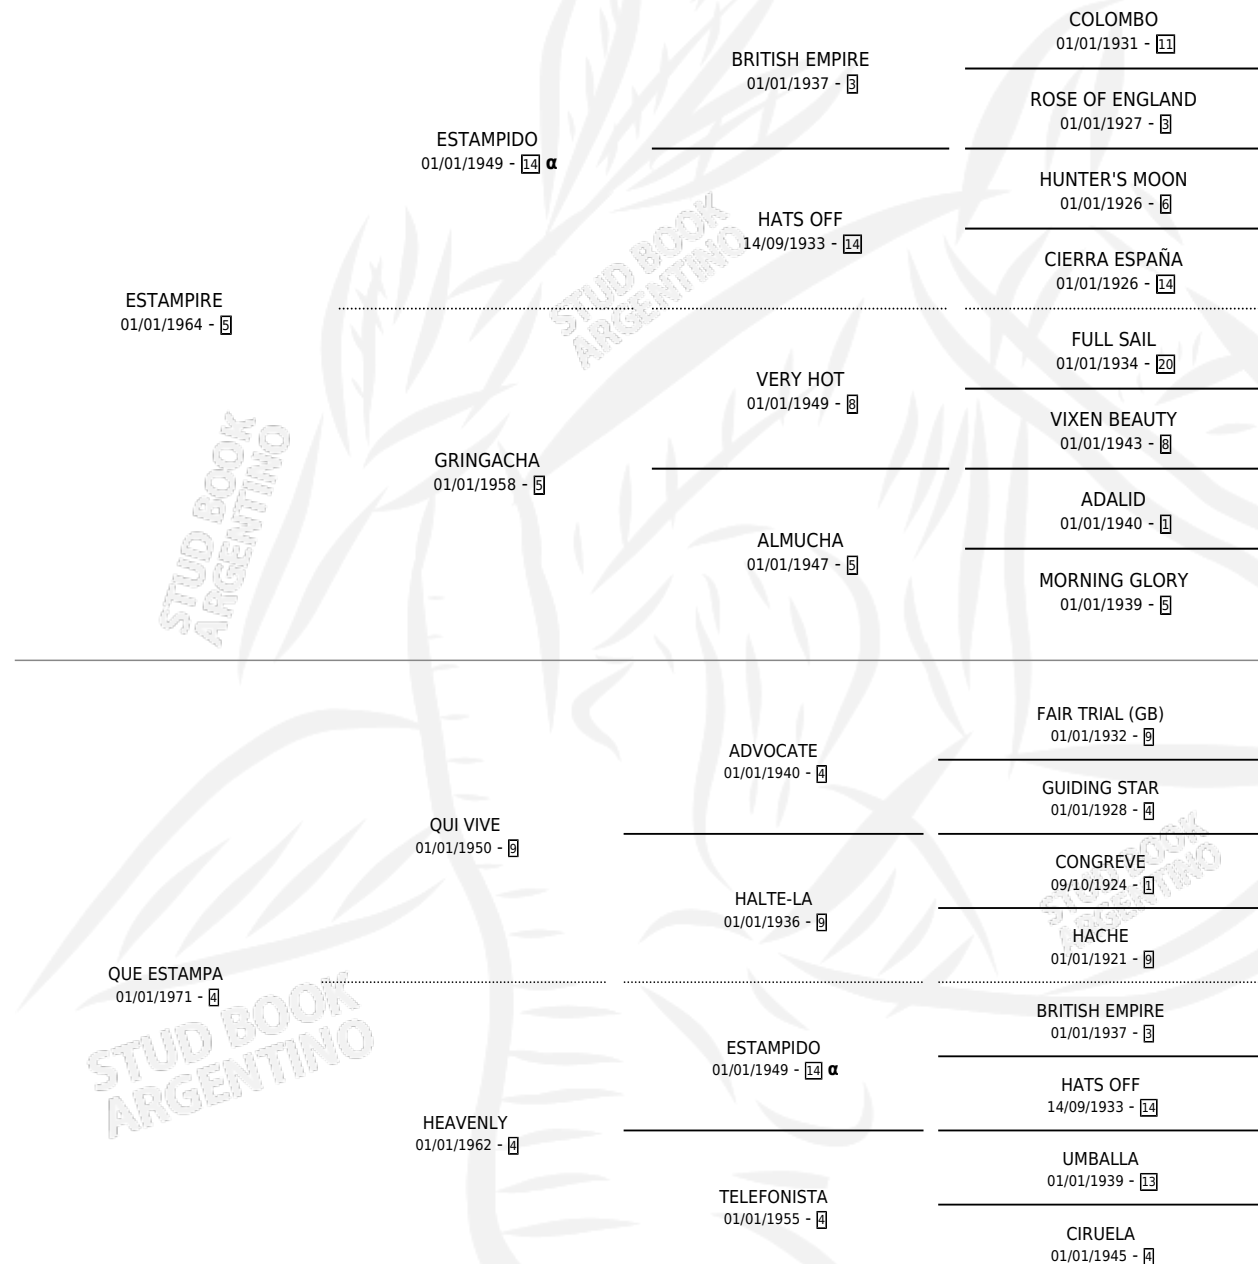

Lugar de nacimiento: Campo particular

Criador: Sin dato

~

HIJOS

	MACHOS	HEMBRAS
9 NACIERON	5	4
4 CORRIERON	2	2
2 GANARON	2	0
0 GANADORES CL	0 GANADORES GR	0 GANADORES G1

PEDIGREE

INBREEDING : α

CAMPAÑA

Solo carreras oficiales de Argentina

POR EDAD

EDAD	CC	1°	2°	3°	4°	5°	NP	CLC	CLG	CLCG1	CLGG1	IMPORTE	GANANCIA / CC
2 AÑOS	1	1	0	0	0	0	0	0	0	0	0	\$0	\$0
3 AÑOS	1	0	0	0	1	0	0	0	0	0	0	\$2,100,000	\$2,100,000
4 AÑOS	1	1	0	0	0	0	0	0	0	0	0	\$0	\$0
TOTALES	3	2	0	0	1	0	0	0	0	0	0	\$2,100,000	\$700,000
%		66.7%	0.0%	0.0%	33.3%	0.0%	0.0%	0.0%	0.0%	0.0%	0.0%		