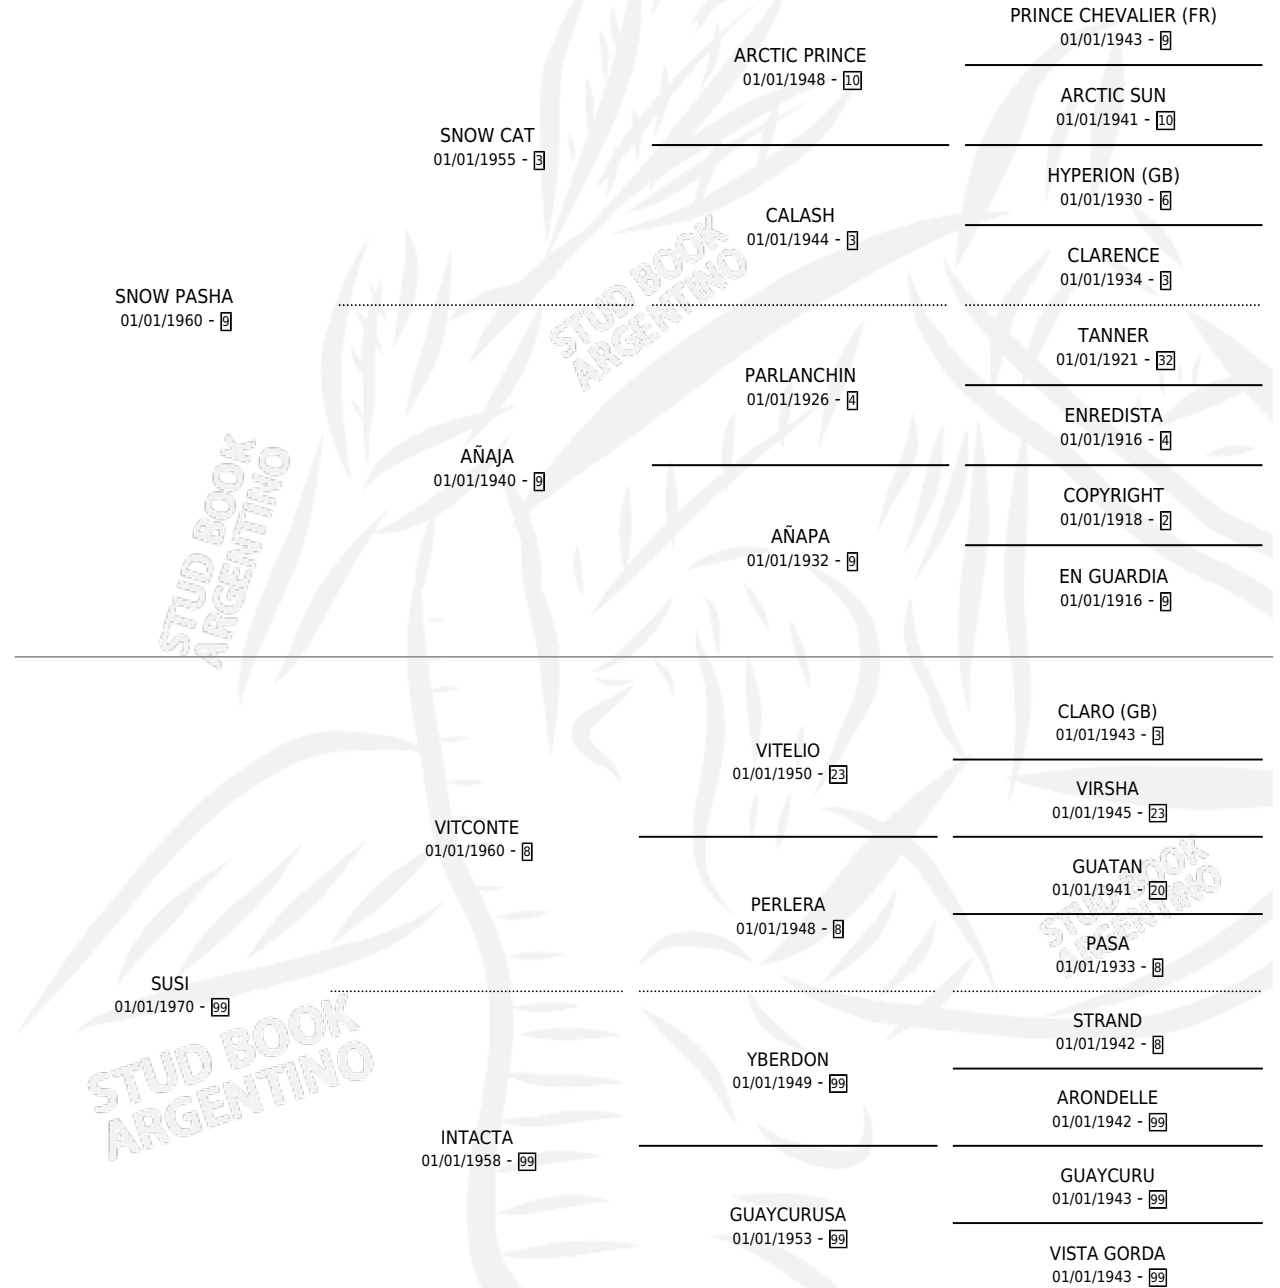

SNOW ALBA

por SNOW PASHA y SUSI por VITCONTE

Argentina · Hembra · Alazan · SP · 02/10/1977
Familia 99 · Volumen 29

ESTADO

TIPIFICACIÓN SANGUÍNEA	X
TIPIFICACIÓN POR ADN	X
PASAPORTE	X
IDENTIFICACIÓN POR MICROCHIP	X
REPRODUCTOR	✓

Lugar de nacimiento: Campo particular

Criador: Sin dato

~

HIJOS

	MACHOS	HEMBRAS
5 NACIERON	2	3
SIN ACTUACIONES		

PEDIGREE

S

cimientos 5 / Efectividad 50.00%

PADRILLO	PRODUCTO	CRIADOR	1ER SERVICIO	ÚLTIMO SERVICIO
FASTIDIO	FASTIDIADA (H A, 14/10/1994)	SIN DATO	10/11/1993	10/11/1993
FASTIDIO	SNOW LIGERO (M A, 30/10/1993)	SIN DATO	02/09/1992	10/11/1992
NATIONAL	Ø		24/10/1991	29/11/1991
PAJARRACO	Ø		09/11/1990	09/11/1990
OLIMPO SUN	ALBITA SUN (H Z, 28/10/1990)	SIN DATO	02/11/1989	23/11/1989
POTRO	LA BARRANQUERA (H A, 17/10/1989)	SIN DATO	24/10/1988	26/10/1988
ASTRO	Ø		13/11/1987	13/11/1987
ASTRO	Ø		09/09/1986	09/09/1986
ASTRO	Ø			
ASTRO	TRINOS (M A, 21/01/1984)	SIN DATO		