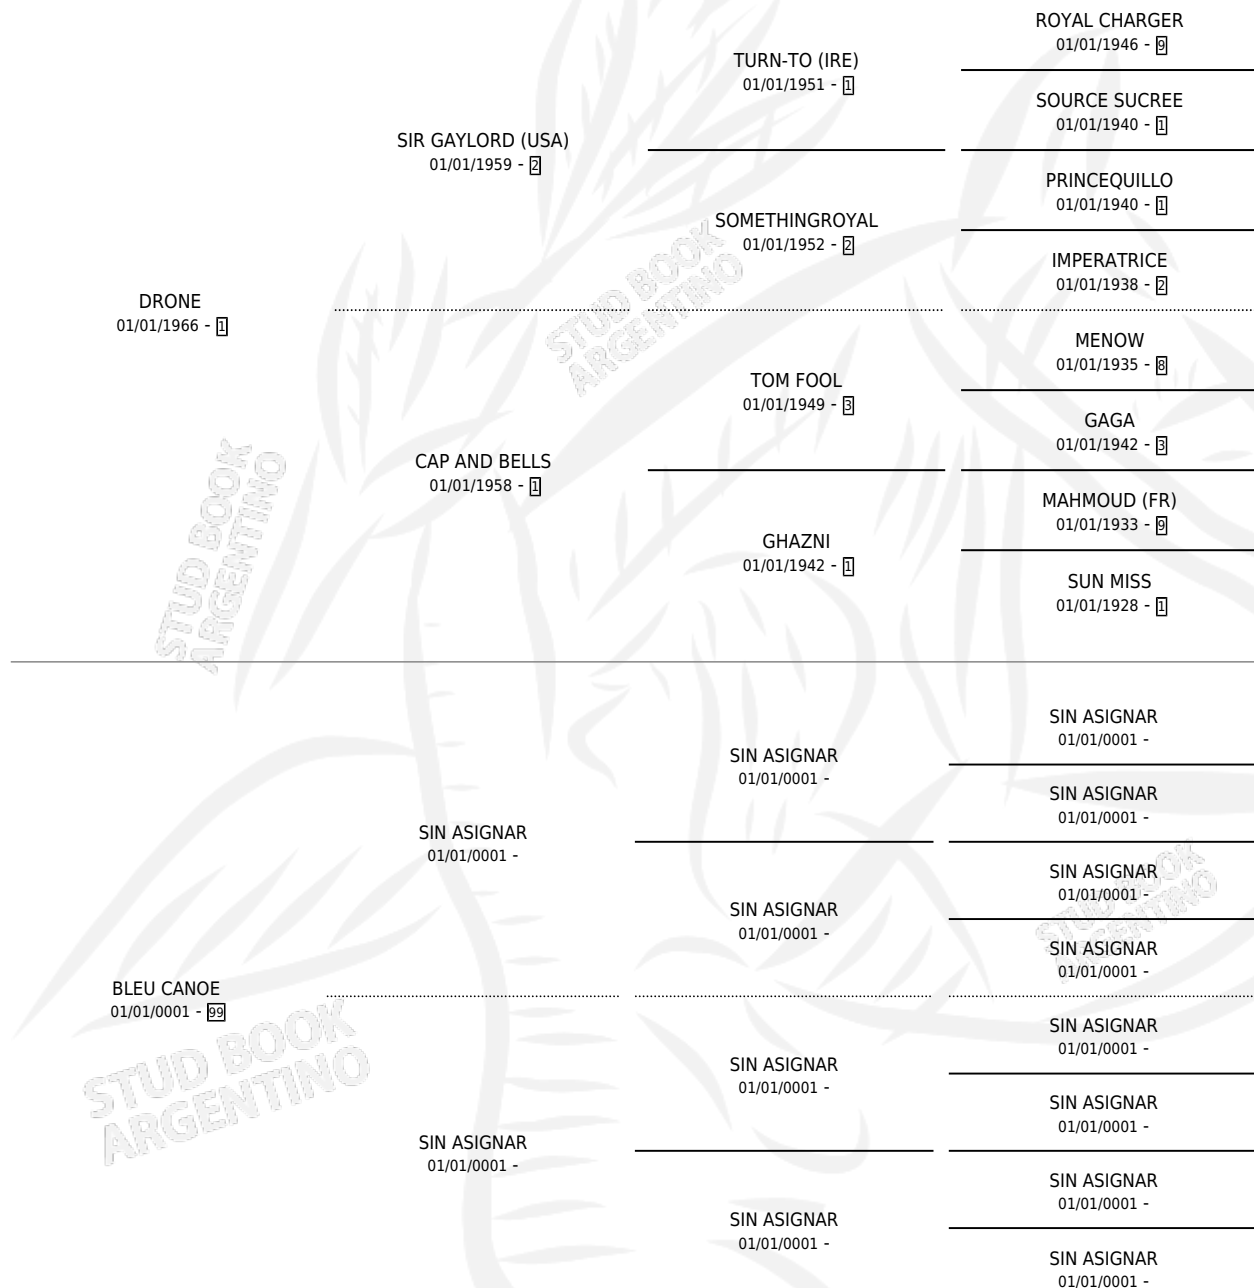

RIVER GUIDE

por DRONE y BLEU CANOE por SIN ASIGNAR

Argentina · Hembra · No Consigna · SP · 01/01/0001
Familia 99 · Volumen web

ESTADO

TIPIFICACIÓN SANGUÍNEA	X
TIPIFICACIÓN POR ADN	X
PASAPORTE	X
IDENTIFICACIÓN POR MICROCHIP	X
REPRODUCTOR	X

Lugar de nacimiento: Campo particular

Criador: Sin dato

~

HIJOS

	MACHOS	HEMBRAS
2 NACIERON	0	2
SIN ACTUACIONES		

PEDIGREE

RIVER GUIDE

Datos oficiales del Stud Book Argentino