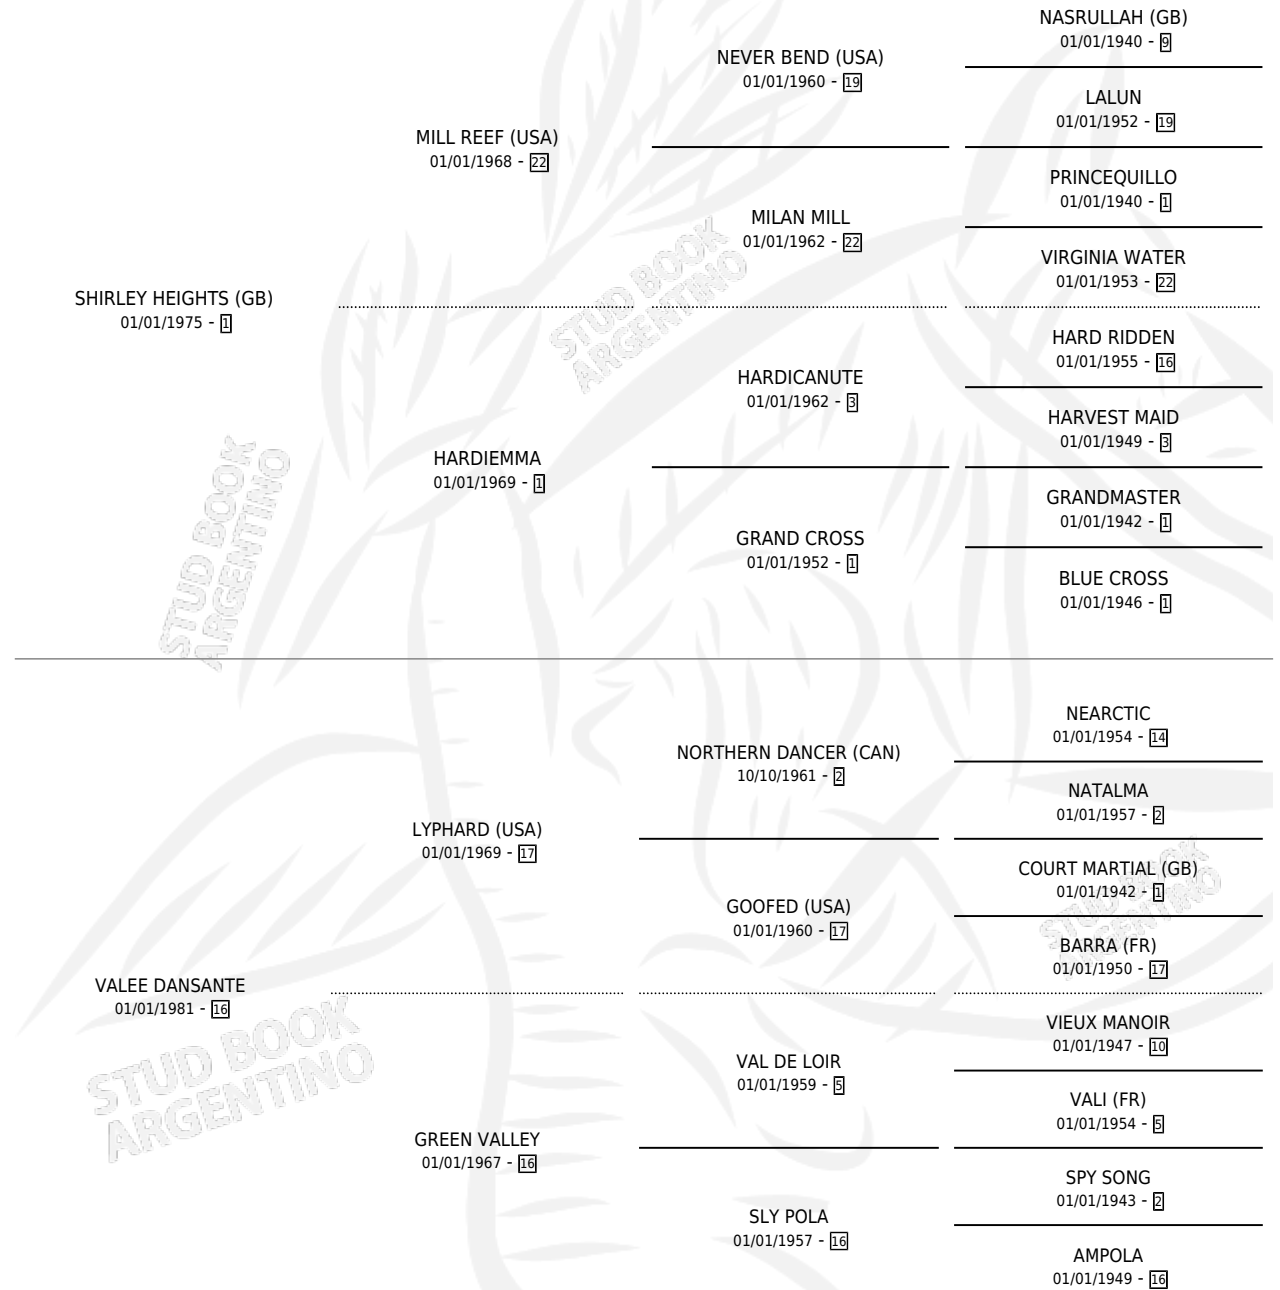

BROOKLYN'S DANCE

por SHIRLEY HEIGHTS (GB) y VALEE DANSANTE por
LYPHARD (USA)

Argentina · Hembra · No Consigna · SP · 01/01/1988
Familia 16-c · Volumen 33

ESTADO

TIPIFICACIÓN SANGUÍNEA	X
TIPIFICACIÓN POR ADN	X
PASAPORTE	X
IDENTIFICACIÓN POR MICROCHIP	X
REPRODUCTOR	X

Lugar de nacimiento: Campo particular

Criador: Sin dato

~

HIJOS

	MACHOS	HEMBRAS
1 NACIERON	1	0
SIN ACTUACIONES		

PEDIGREE

BROOKLYN'S DANCE

Datos oficiales del Stud Book Argentino