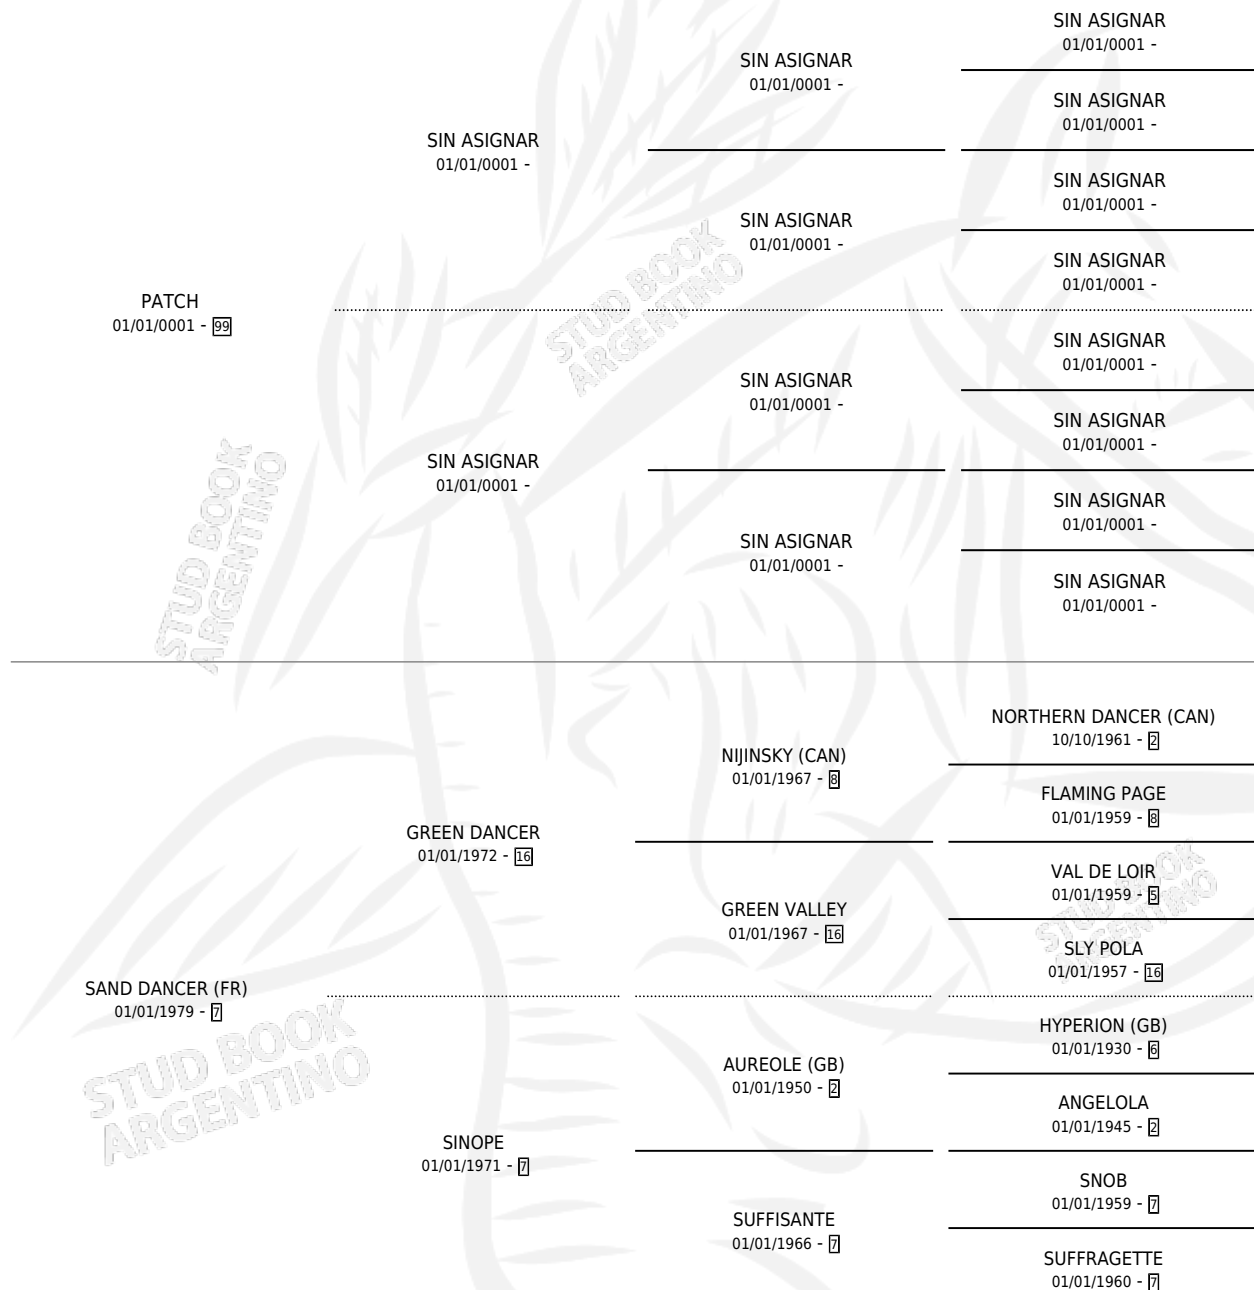

SUNNINGDALE

por **PATCH** y **SAND DANCER (FR)** por **GREEN DANCER**

Argentina · Hembra · No Consigna · SP · 01/01/0001
Familia 7-e · Volumen web

ESTADO

TIPIFICACIÓN SANGUÍNEA	X
TIPIFICACIÓN POR ADN	X
PASAPORTE	X
IDENTIFICACIÓN POR MICROCHIP	X
REPRODUCTOR	X

Lugar de nacimiento: Campo particular

Criador: Sin dato

~

HIJOS

	MACHOS	HEMBRAS
1 NACIERON	0	1
SIN ACTUACIONES		

PEDIGREE