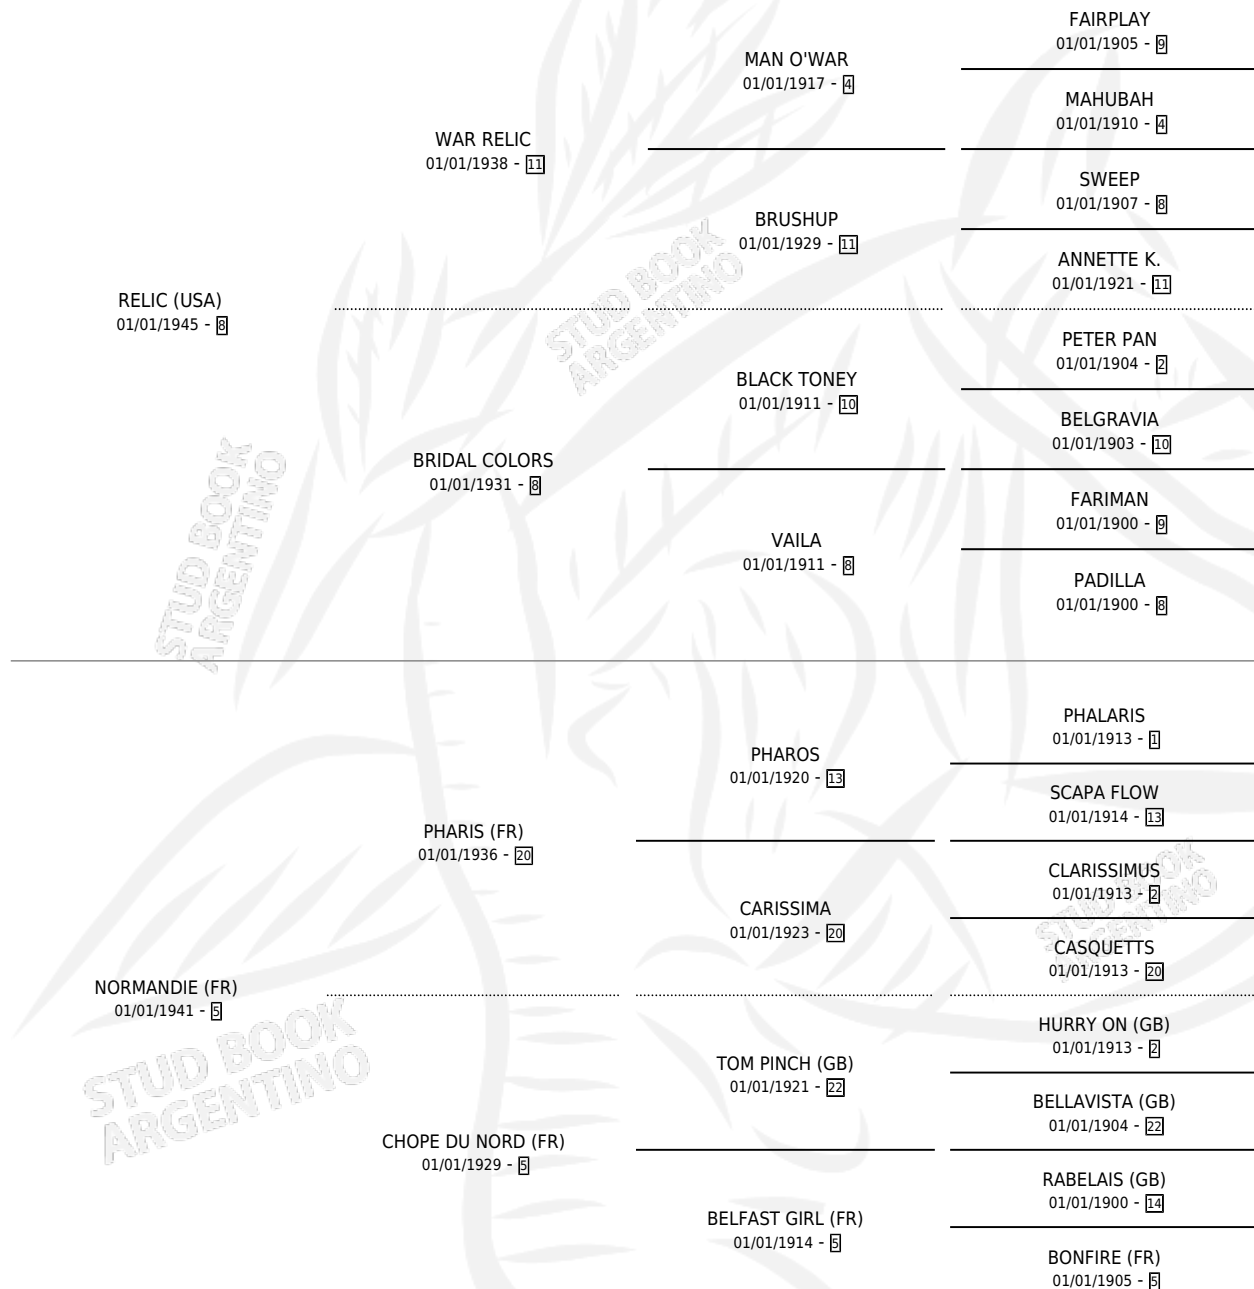

NORDIC (FR)

por RELIC (USA) y NORMANDIE (FR) por PHARIS (FR)

Francia · Macho · Zaino · SP · 01/01/1952
Familia 5-e · Volumen web

ESTADO

TIPIFICACIÓN SANGUÍNEA	X
TIPIFICACIÓN POR ADN	X
PASAPORTE	X
IDENTIFICACIÓN POR MICROCHIP	X
REPRODUCTOR	X

Lugar de nacimiento: Francia
Criador: Extranjero

~

HIJOS

	MACHOS	HEMBRAS
3 NACIERON	1	2
SIN ACTUACIONES		

PEDIGREE

NORDIC (FR)

Datos oficiales del Stud Book Argentino

Documento generado el 05/05/2026