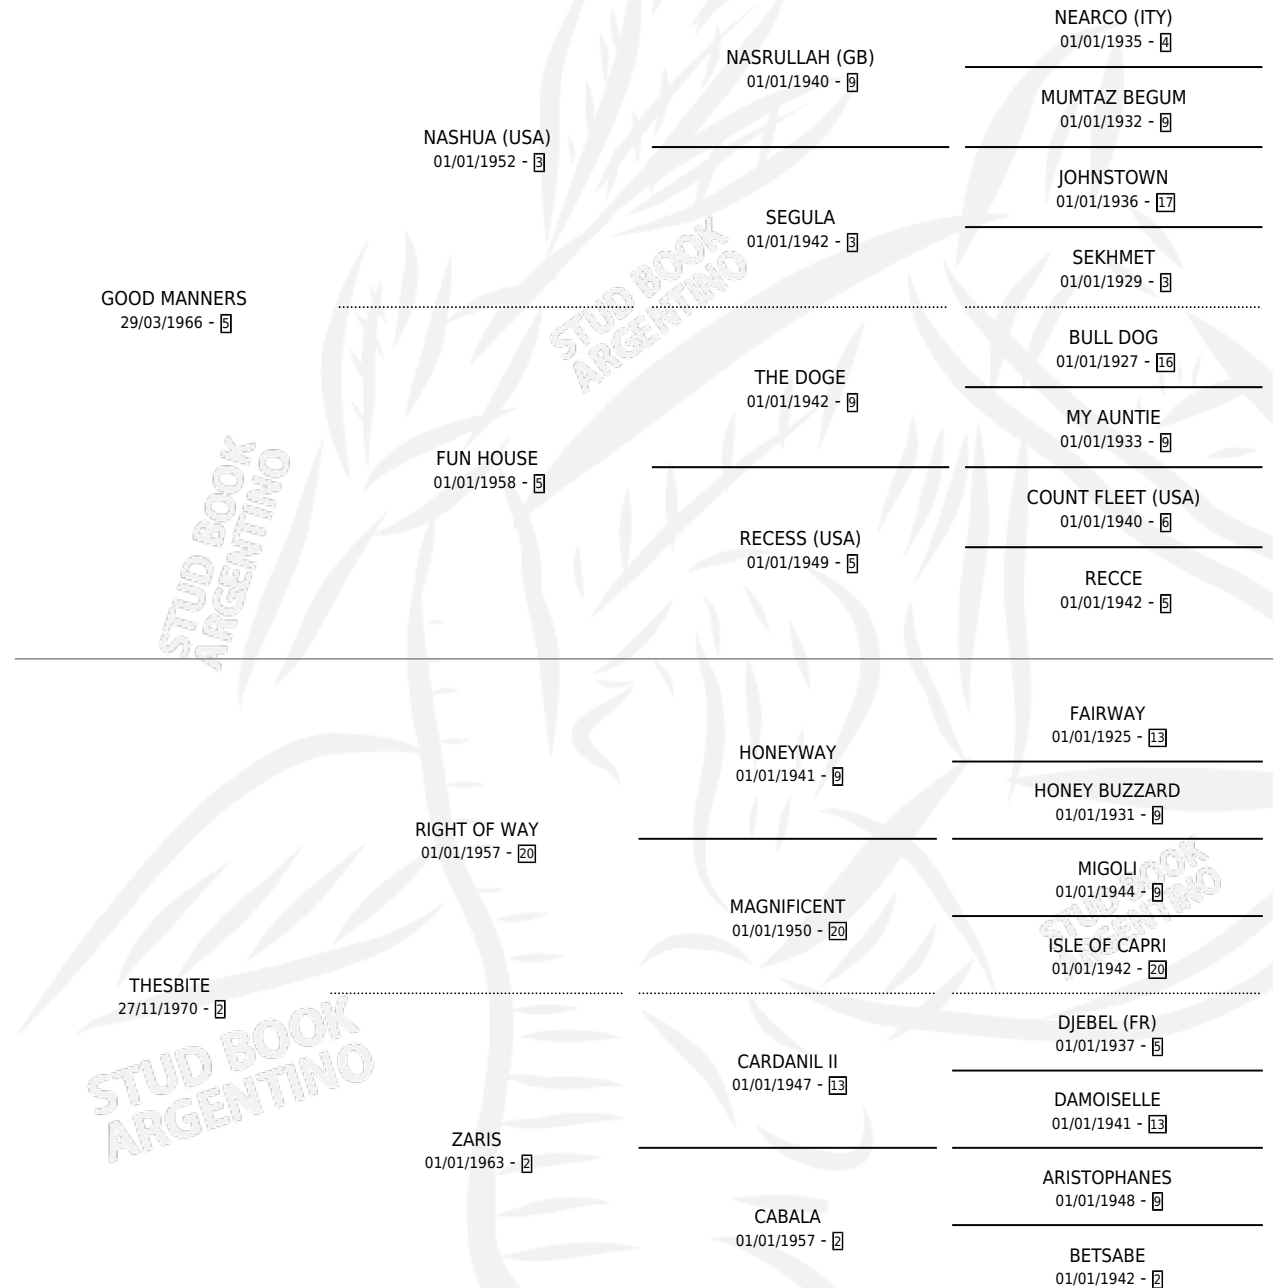

ABRAHAM

por GOOD MANNERS y THESBITE por RIGHT OF WAY

Argentina · Macho · Alazan Tostado · SP · 06/10/1977
Familia 2-u · Volumen 29

ESTADO

TIPIFICACIÓN SANGUÍNEA	X
TIPIFICACIÓN POR ADN	X
PASAPORTE	X
IDENTIFICACIÓN POR MICROCHIP	X
REPRODUCTOR	X

Lugar de nacimiento: Campo particular

Criador: Sin dato

PEDIGREE

CAMPAÑA

Solo carreras oficiales de Argentina

POR EDAD

EDAD	CC	1°	2°	3°	4°	5°	NP	CLC	CLG	CLCG1	CLGG1	IMPORTE	GANANCIA / CC
4 AÑOS	1	1	0	0	0	0	0	0	0	0	0	\$0	\$0
5 AÑOS	1	1	0	0	0	0	0	0	0	0	0	\$0	\$0
TOTALES	2	2	0	0	0	0	0	0	0	0	0	\$0	\$0
%		100%	0.0%	0.0%	0.0%	0.0%	0.0%	0.0%	0.0%	0.0%	0.0%		