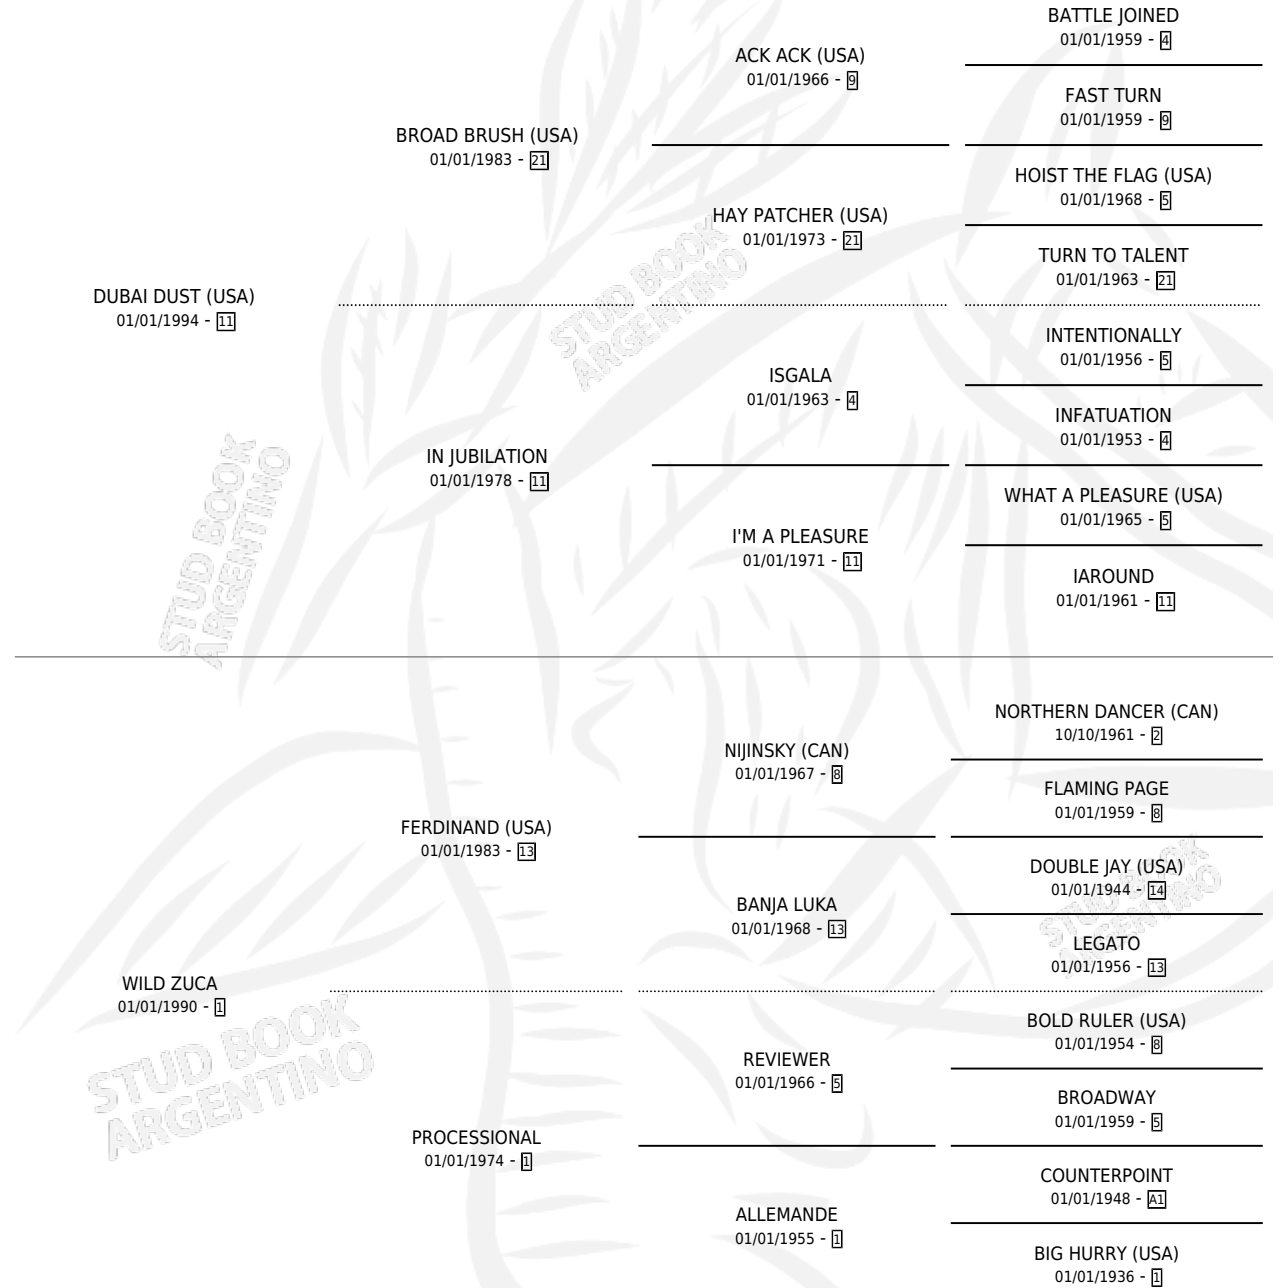

MAGIC DUST

por **DUBAI DUST (USA)** y **WILD ZUCA** por **FERDINAND (USA)**

Argentina · Hembra · No Consigna · SP · 01/01/2001
Familia 1-x · Volumen 37

ESTADO

TIPIFICACIÓN SANGUÍNEA	X
TIPIFICACIÓN POR ADN	X
PASAPORTE	X
IDENTIFICACIÓN POR MICROCHIP	X
REPRODUCTOR	X

Lugar de nacimiento: Campo particular

Criador: Sin dato

~

HIJOS

	MACHOS	HEMBRAS
1 NACIERON	0	1
1 CORRIERON	0	1
1 GANARON	0	1
0 GANADORES CL	0 GANADORES GR	0 GANADORES G1

PEDIGREE