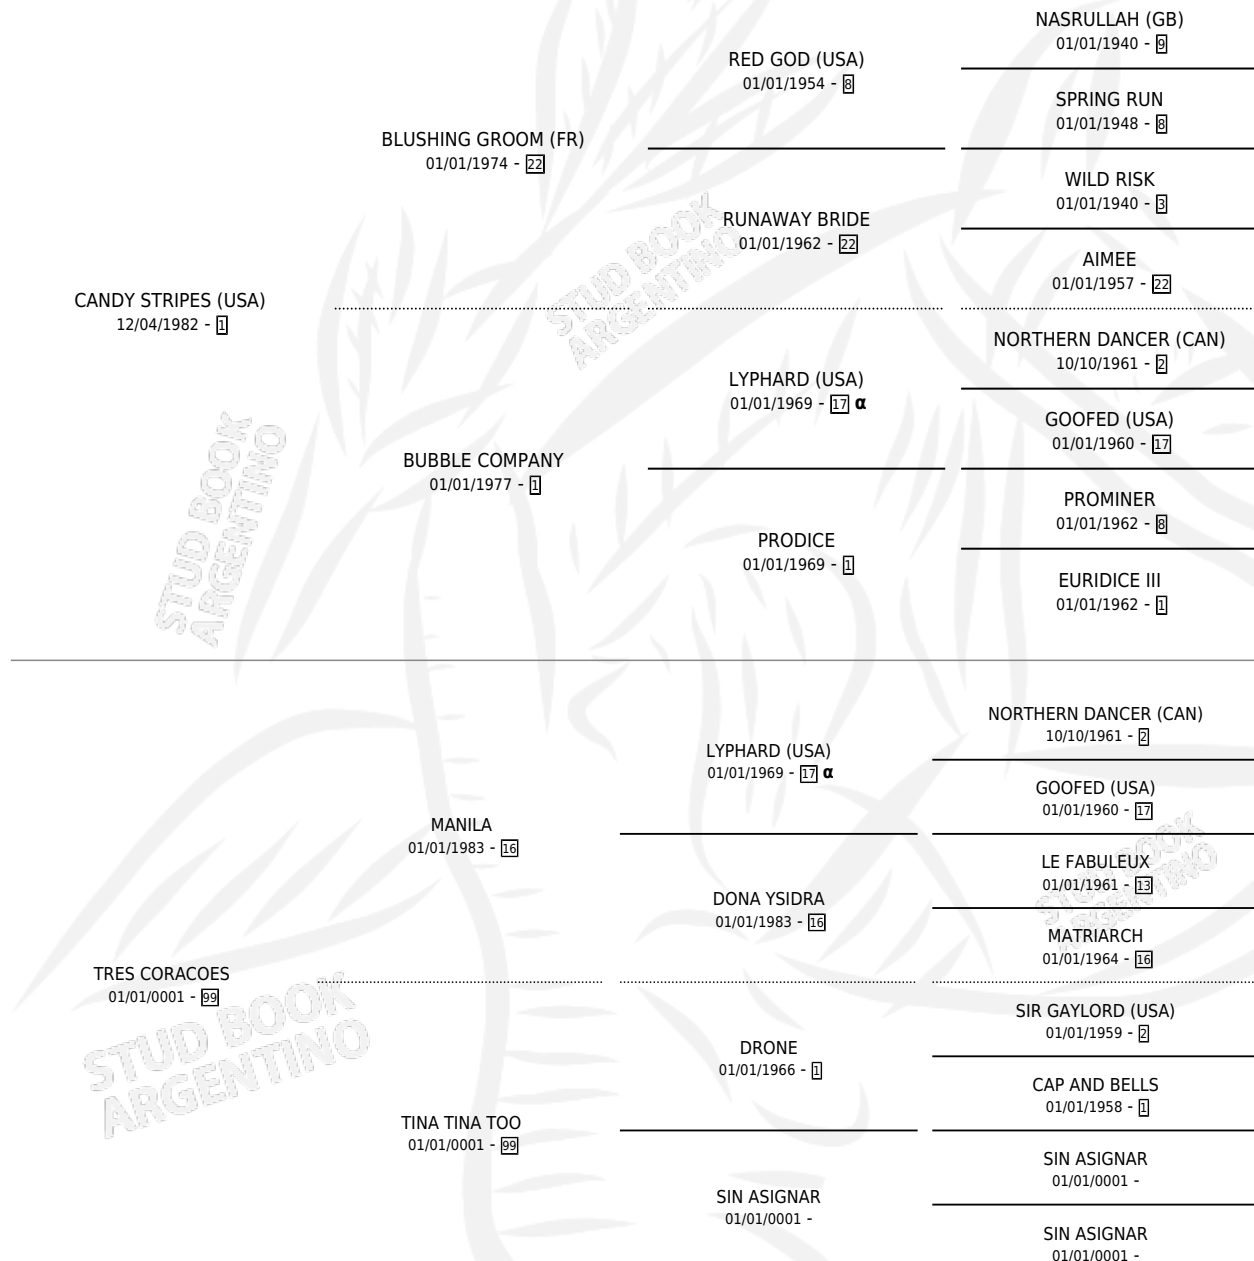

# LOUCAMANIA

por **CANDY STRIPES (USA)** y **TRES CORACOES** por **MANILA**

Argentina · Hembra · No Consigna · SP · 01/01/2000  
Familia 99 · Volumen 37

## ESTADO

TIPIFICACIÓN SANGUÍNEA	X
TIPIFICACIÓN POR ADN	X
PASAPORTE	X
IDENTIFICACIÓN POR MICROCHIP	X
REPRODUCTOR	X

**Lugar de nacimiento:** Campo particular  
**Criador:** Sin dato

~

## HIJOS

	MACHOS	HEMBRAS
1 NACIERON	1	0
1 CORRIERON	1	0
1 GANARON	1	0
<b>0</b> GANADORES <b>CL</b>	<b>0</b> GANADORES <b>GR</b>	<b>0</b> GANADORES <b>G1</b>

## PEDIGREE

INBREEDING :  $\alpha$