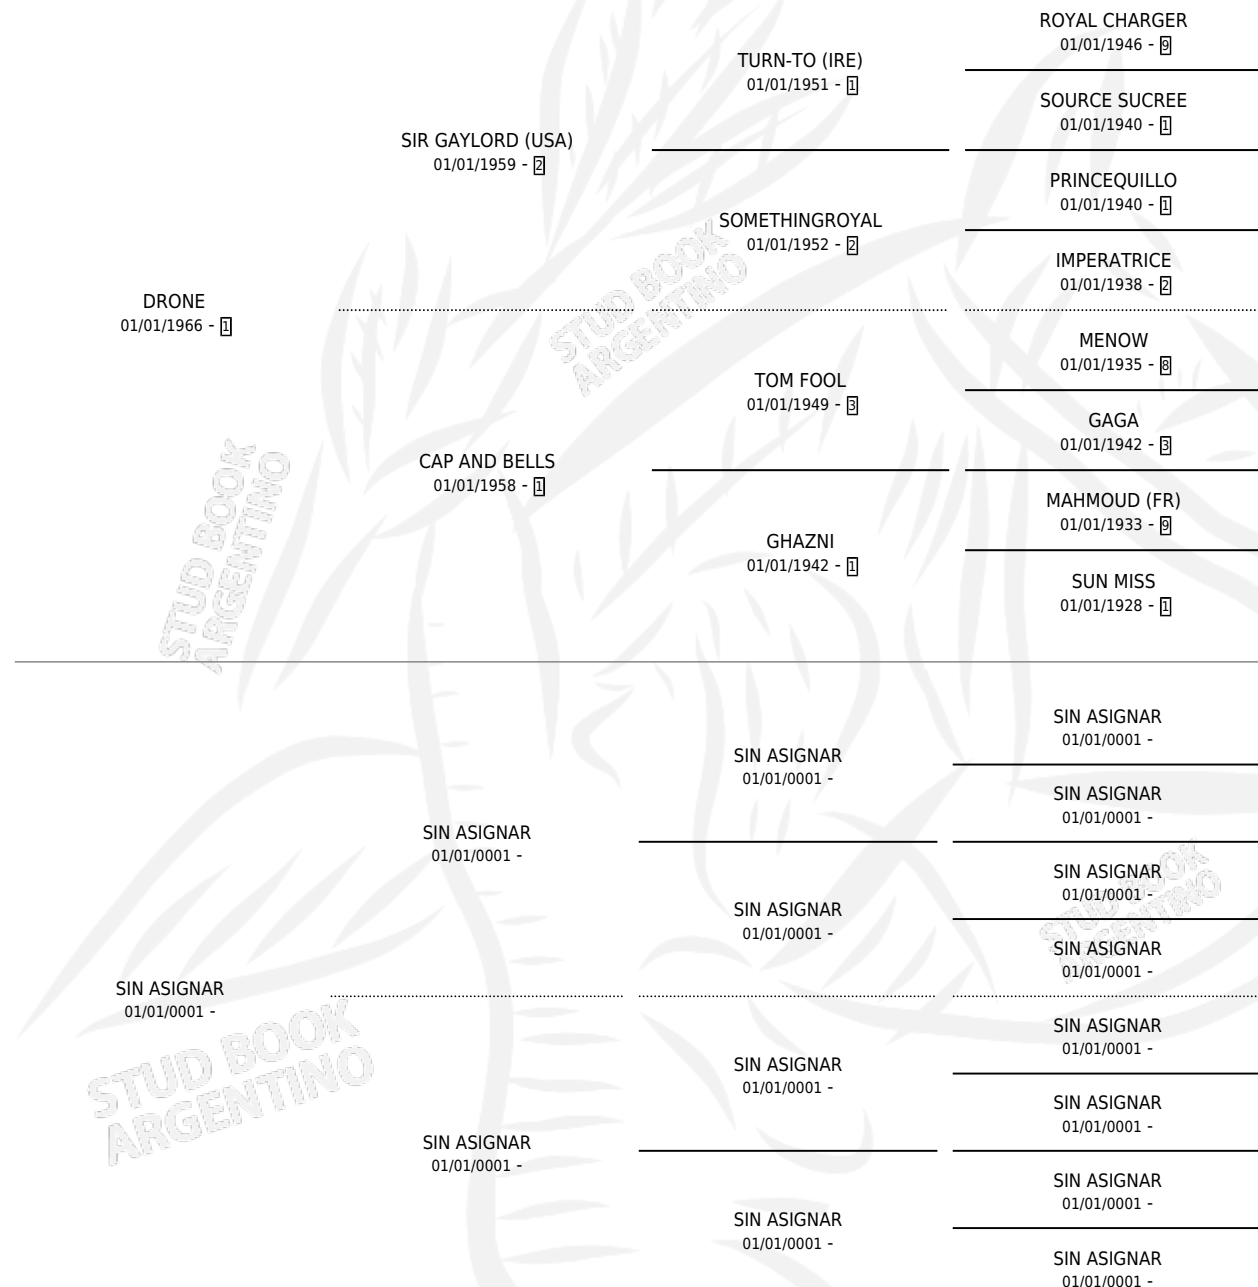

TINA TINA TOO

PEDIGREE

por DRONE y SIN ASIGNAR por SIN ASIGNAR

Argentina · Hembra · No Consigna · SP · 01/01/0001
Familia 99 · Volumen web

ESTADO

TIPIFICACIÓN SANGUÍNEA	X
TIPIFICACIÓN POR ADN	X
PASAPORTE	X
IDENTIFICACIÓN POR MICROCHIP	X
REPRODUCTOR	X

Lugar de nacimiento: Campo particular

Criador: Sin dato

~

HIJOS

	MACHOS	HEMBRAS
1 NACIERON	0	1
SIN ACTUACIONES