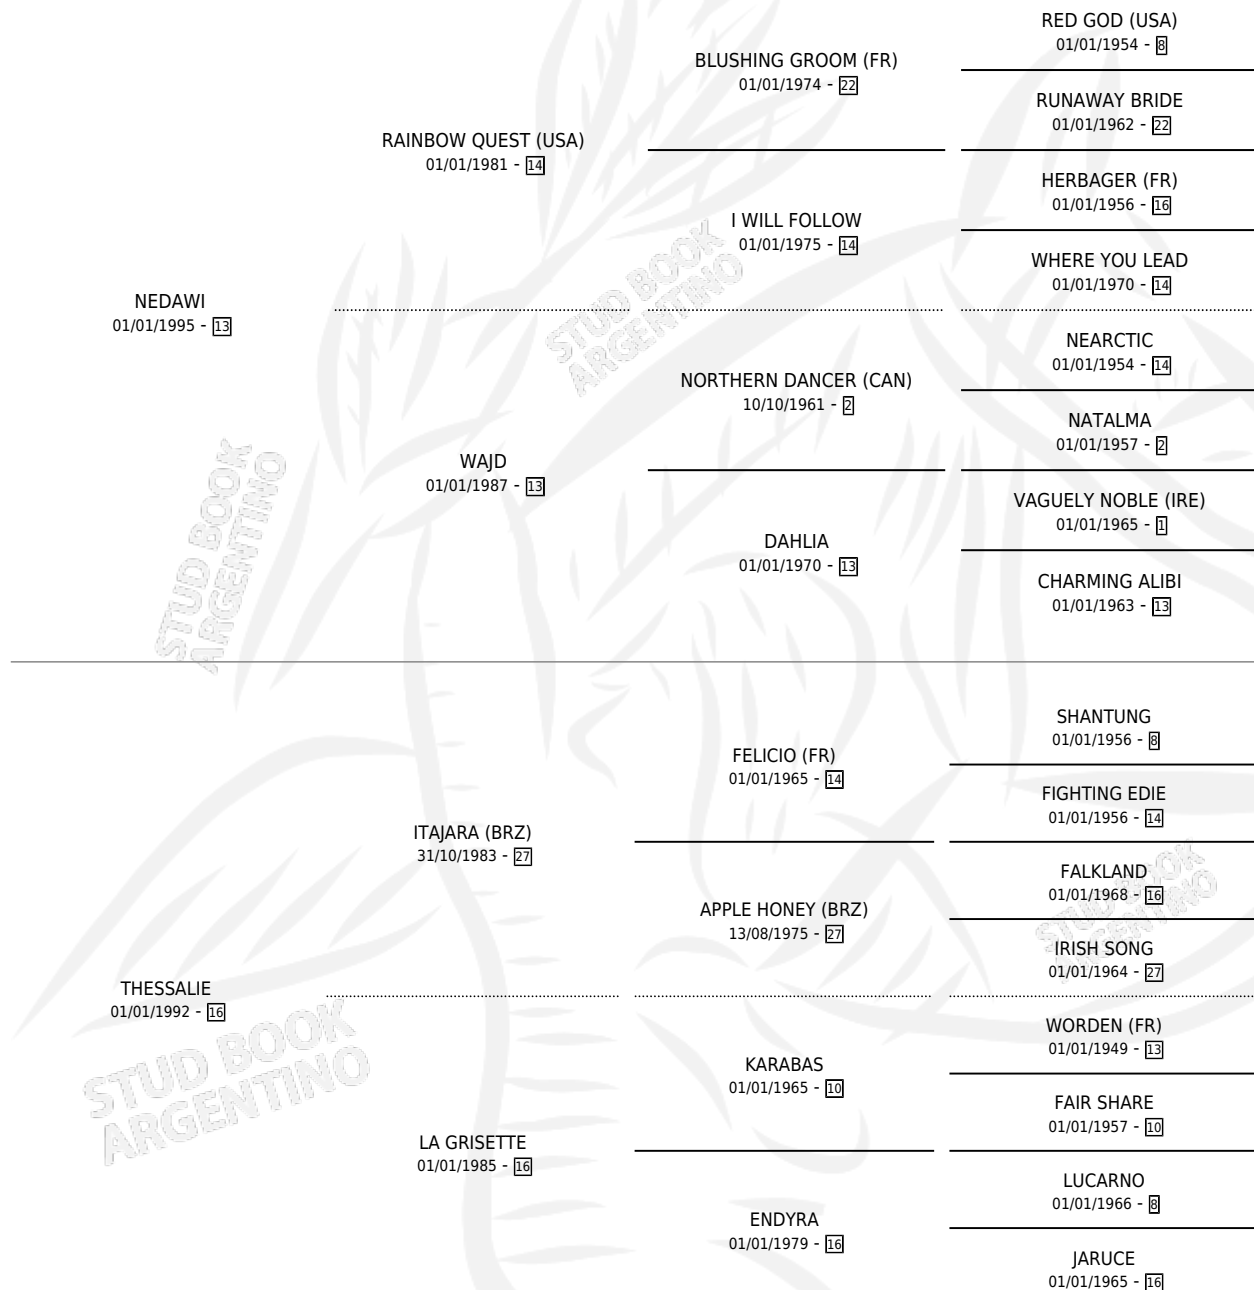

ETOILE BLANC (BRZ)

por NEDAWI y THESSALIE por ITAJARA (BRZ)

Brasil · Hembra · Tordillo · SP · 20/09/2002
Familia 16-h · Volumen web

ESTADO

TIPIFICACIÓN SANGUÍNEA	X
TIPIFICACIÓN POR ADN	✓
PASAPORTE	✓
IDENTIFICACIÓN POR MICROCHIP	X
REPRODUCTOR	✓

Lugar de nacimiento: Brasil

Criador: Extranjero

~

HIJOS

	MACHOS	HEMBRAS
8 NACIERON	5	3
7 CORRIERON	5	2
5 GANARON	5	0
2 GANADORES CL	2 GANADORES GR	2 GANADORES G1

PEDIGREE