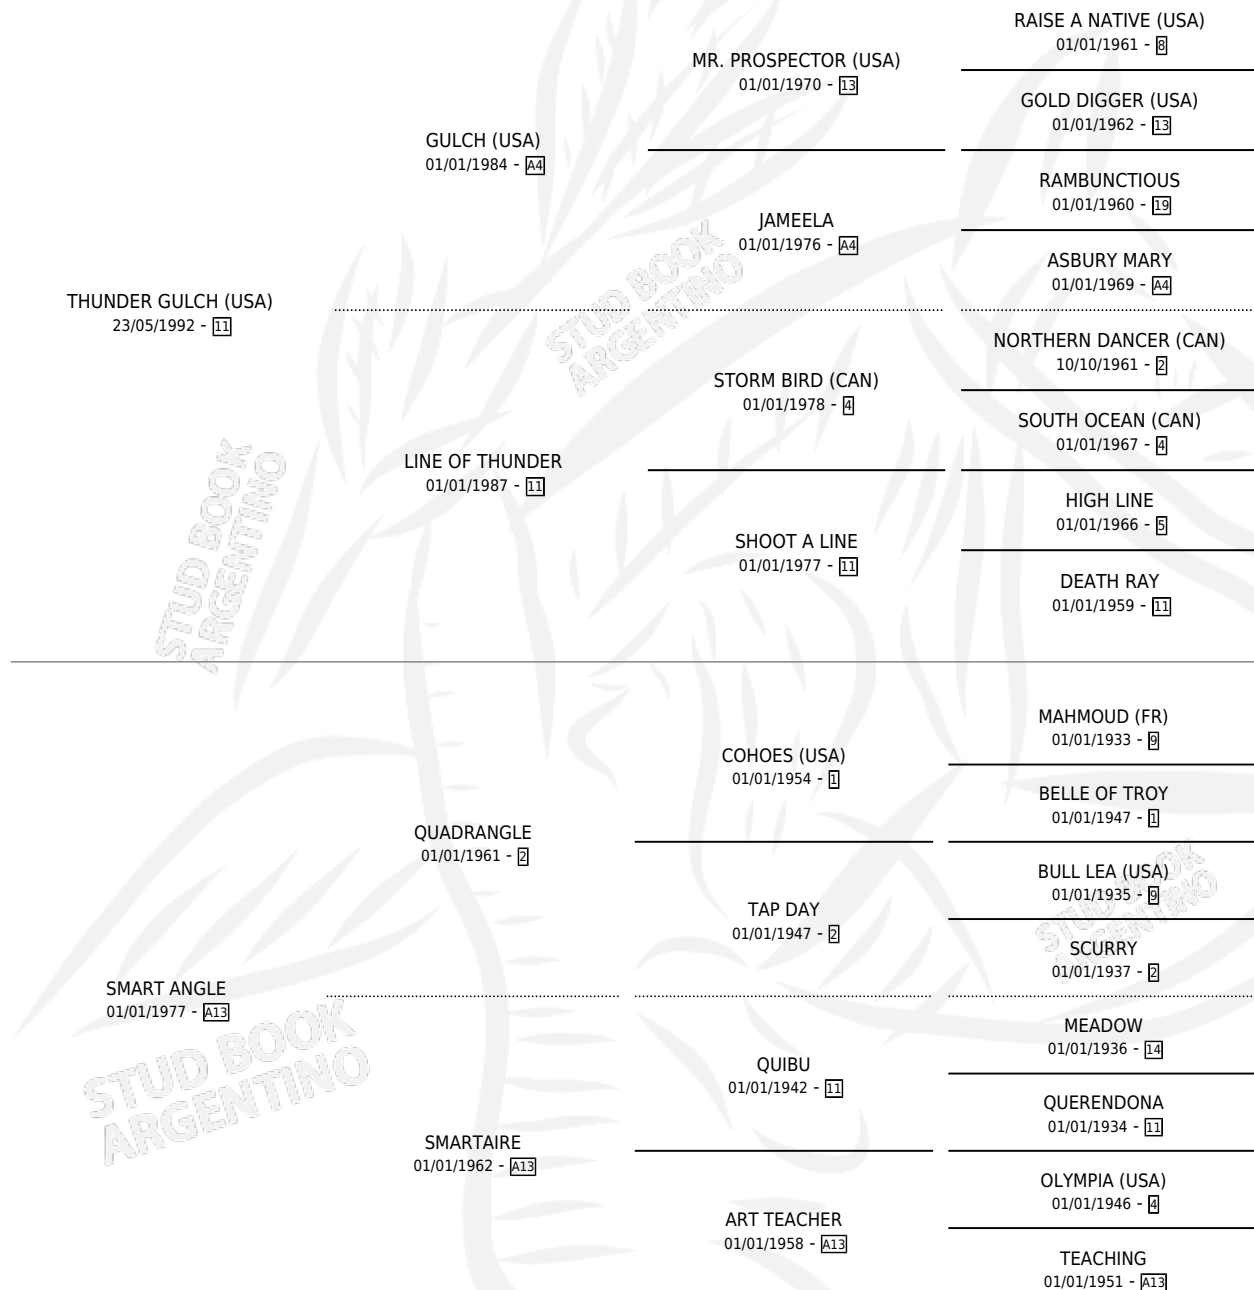

GAROTA DO LEBLON

por THUNDER GULCH (USA) y SMART ANGLE por
QUADRANGLE

Argentina · Hembra · No Consigna · SP · 01/01/1997
Familia A13 · Volumen 36

ESTADO

TIPIFICACIÓN SANGUÍNEA	X
TIPIFICACIÓN POR ADN	X
PASAPORTE	X
IDENTIFICACIÓN POR MICROCHIP	X
REPRODUCTOR	X

Lugar de nacimiento: Campo particular
Criador: Sin dato

~

HIJOS

	MACHOS	HEMBRAS
1 NACIERON	0	1
1 CORRIERON	0	1

SIN ACTUACIONES

PEDIGREE

GAROTA DO LEBLON

Datos oficiales del Stud Book Argentino