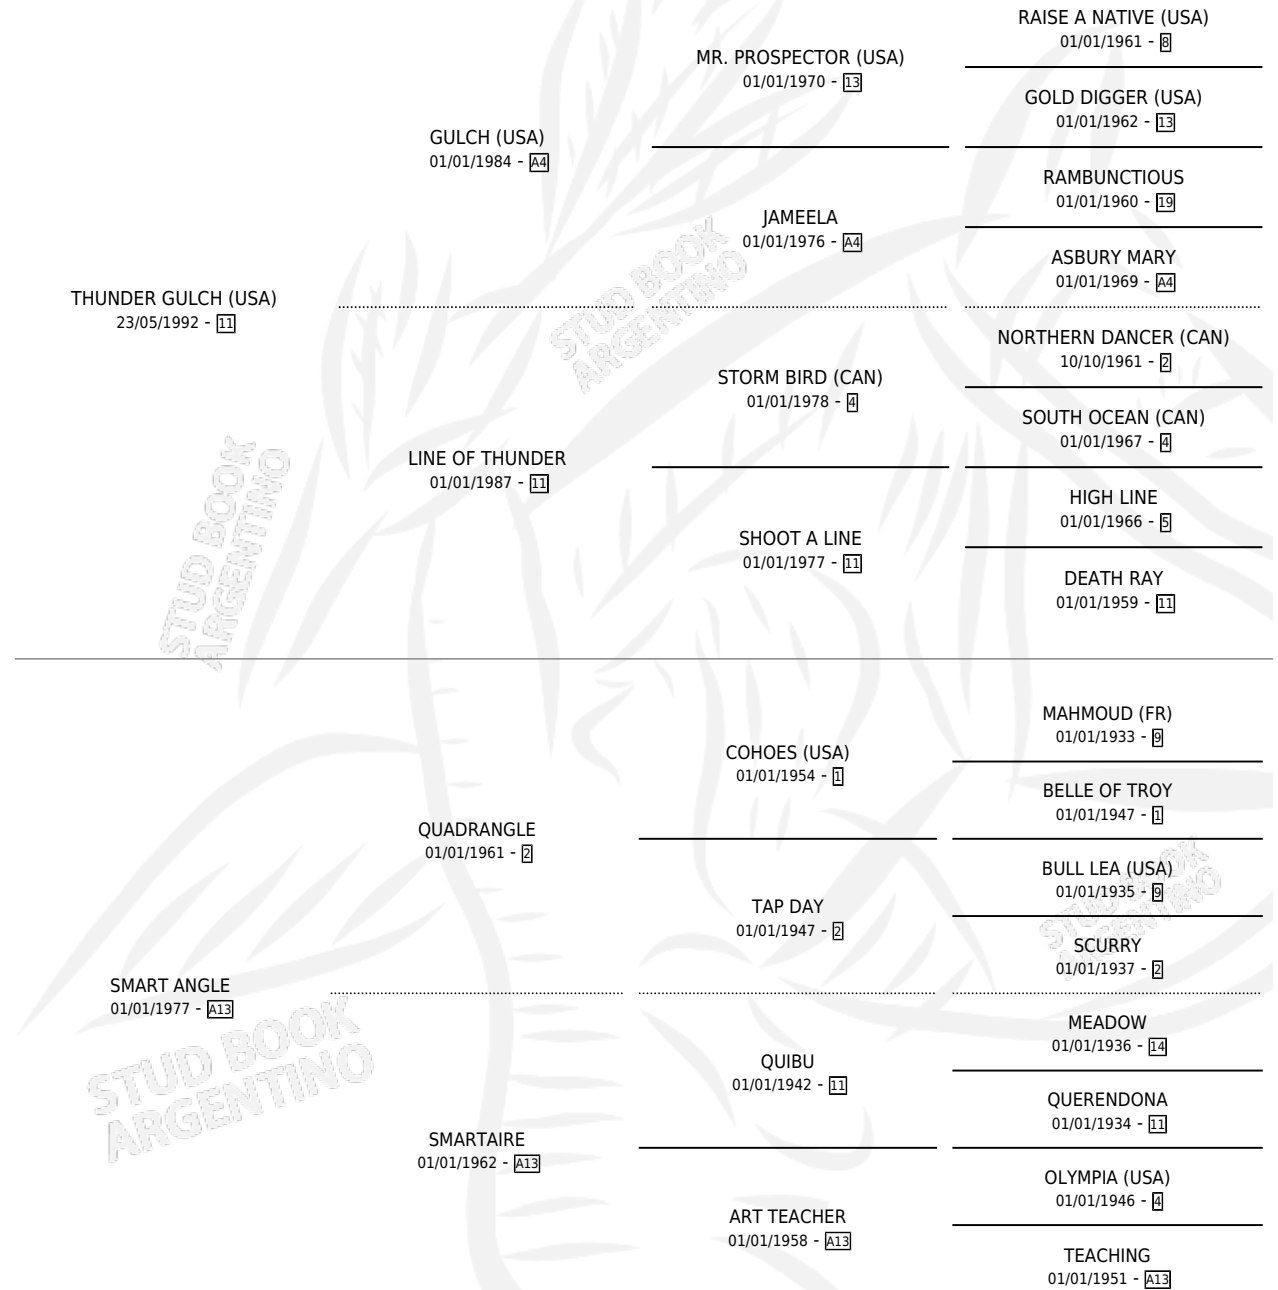

GAROTA DO LEBLON

por **THUNDER GULCH (USA)** y **SMART ANGLE** por **QUADRANGLE**

Argentina · Hembra · No Consigna · SP · 01/01/1997
Familia A13 · Volumen 36

ESTADO

TIPIFICACIÓN SANGUÍNEA	X
TIPIFICACIÓN POR ADN	X
PASAPORTE	X
IDENTIFICACIÓN POR MICROCHIP	X
REPRODUCTOR	X

Lugar de nacimiento: Campo particular
Criador: Sin dato

~

HIJOS

	MACHOS	HEMBRAS
1 NACIERON	0	1
1 CORRIERON	0	1

SIN ACTUACIONES

PEDIGREE