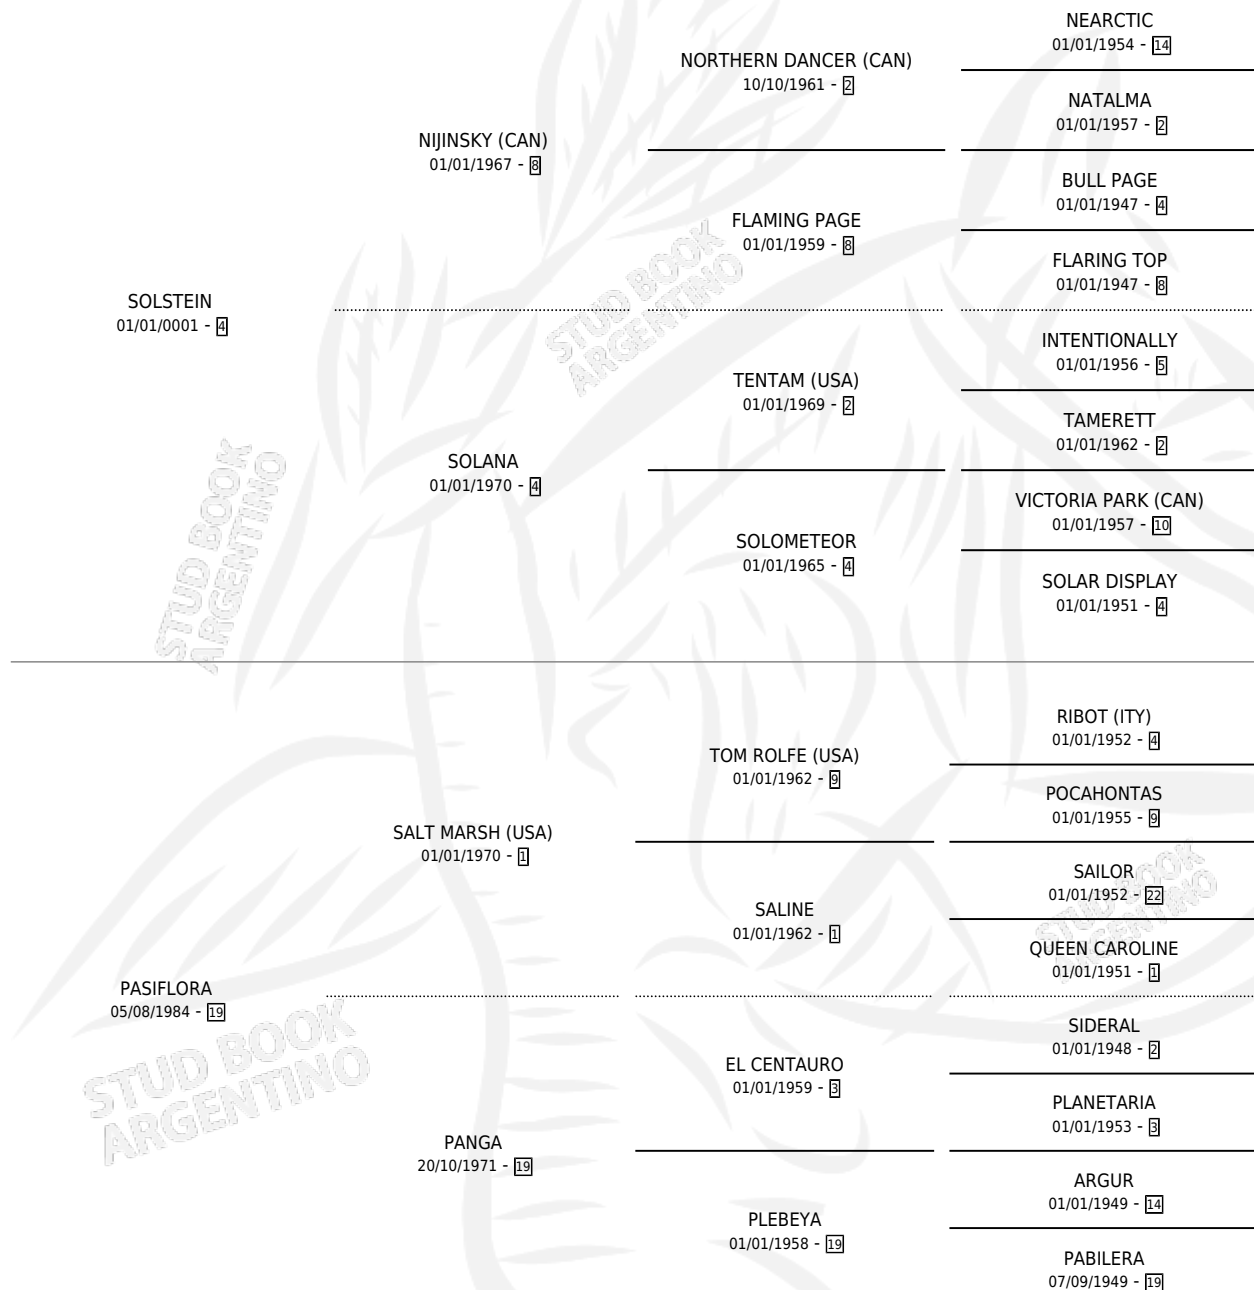

BREEDER'S SONG

por SOLSTEIN y PASIFLORA por SALT MARSH (USA)

Argentina · Hembra · No Consigna · SP · 01/01/1996
Familia 19-c · Volumen 36

ESTADO

TIPIFICACIÓN SANGUÍNEA	X
TIPIFICACIÓN POR ADN	X
PASAPORTE	X
IDENTIFICACIÓN POR MICROCHIP	X
REPRODUCTOR	X

Lugar de nacimiento: Campo particular

Criador: Sin dato

~

HIJOS

	MACHOS	HEMBRAS
1 NACIERON	0	1
1 CORRIERON	0	1
1 GANARON	0	1
0 GANADORES CL	0 GANADORES GR	0 GANADORES G1

PEDIGREE

BREEDER'S SONG

Datos oficiales del Stud Book Argentino