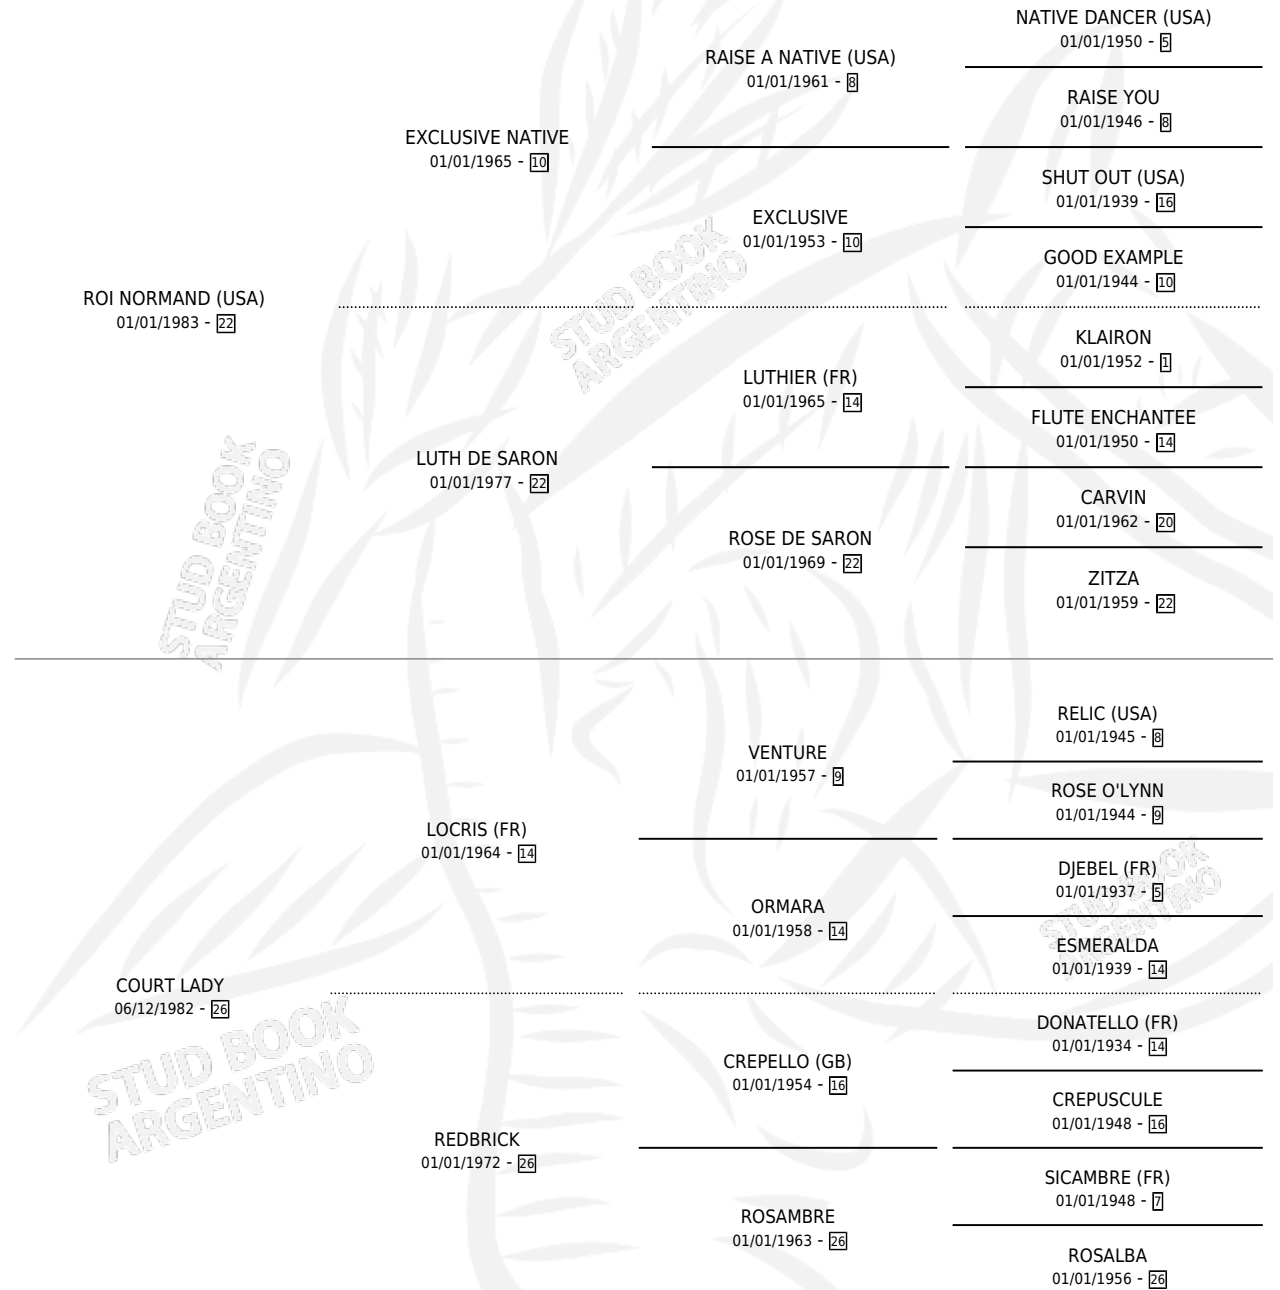

JOLIE REGINA

por **ROI NORMAND (USA)** y **COURT LADY** por **LOCRIS (FR)**

Argentina · Hembra · No Consigna · SP · 01/01/1999
Familia 26 · Volumen 37

ESTADO

TIPIFICACIÓN SANGUÍNEA	X
TIPIFICACIÓN POR ADN	X
PASAPORTE	X
IDENTIFICACIÓN POR MICROCHIP	X
REPRODUCTOR	X

Lugar de nacimiento: Campo particular

Criador: Sin dato

~

HIJOS

	MACHOS	HEMBRAS
1 NACIERON	1	0
1 CORRIERON	1	0
1 GANARON	1	0
1 GANADORES CL	0 GANADORES GR	0 GANADORES G1

PEDIGREE