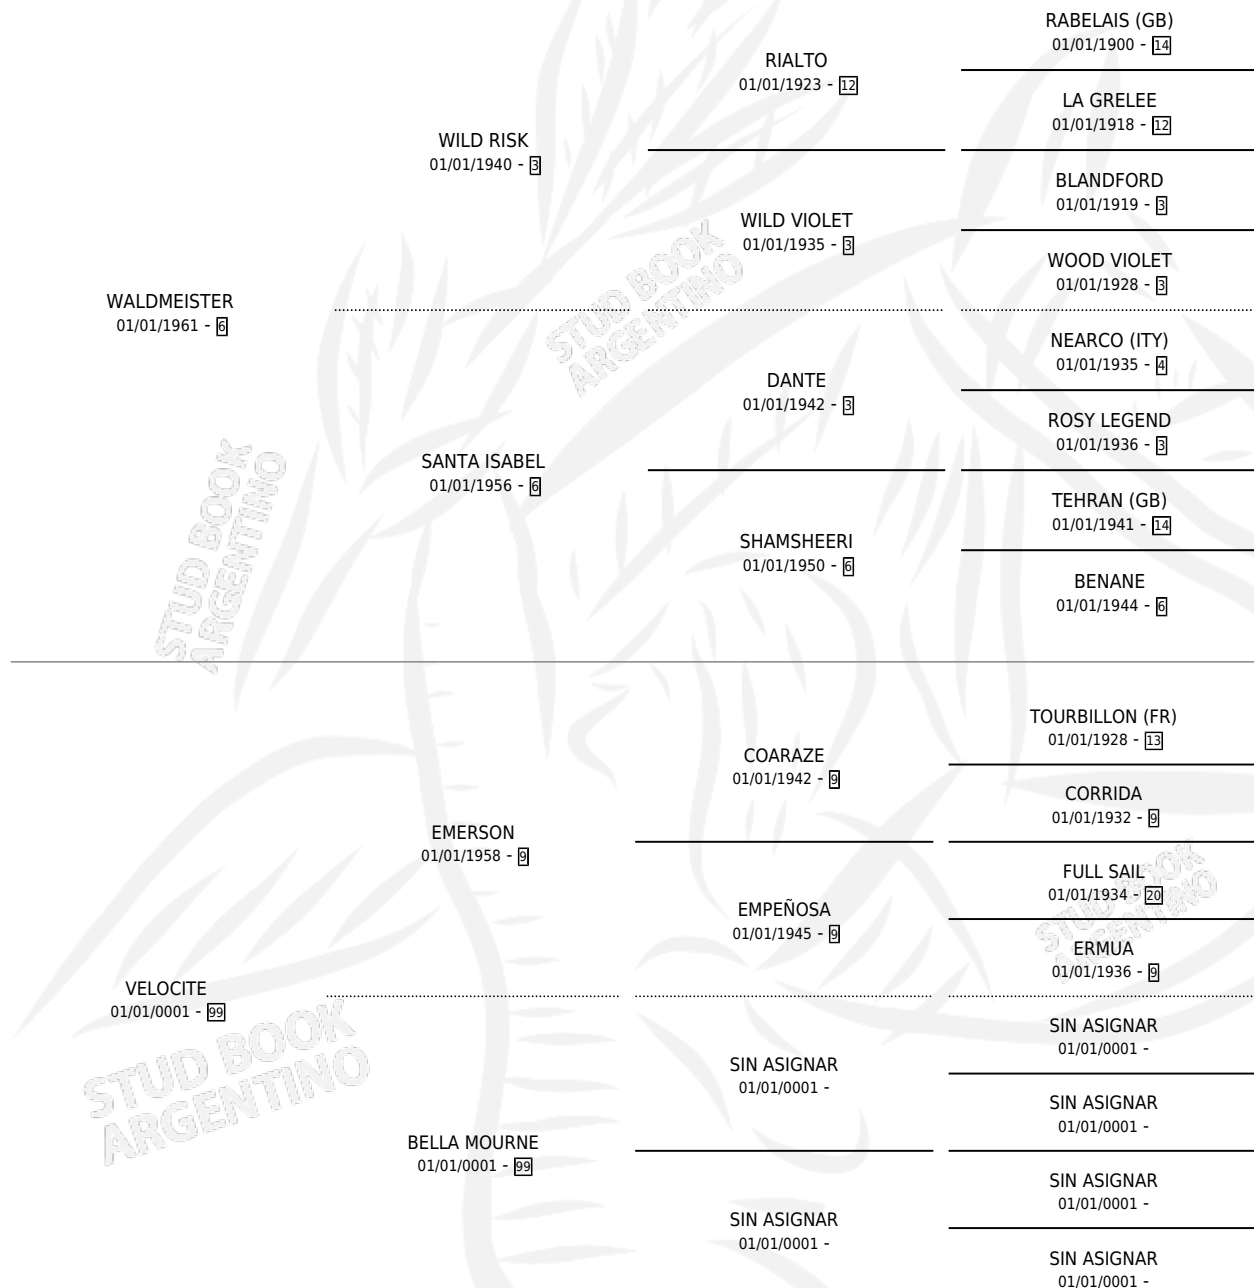

DOUCE SOLA

por WALDMEISTER y VELOCITE por EMERSON

Argentina · Hembra · No Consigna · SP · 01/01/0001
Familia 99 · Volumen web

ESTADO

| | |
|------------------------------|---|
| TIPIFICACIÓN SANGUÍNEA | X |
| TIPIFICACIÓN POR ADN | X |
| PASAPORTE | X |
| IDENTIFICACIÓN POR MICROCHIP | X |
| REPRODUCTOR | X |

Lugar de nacimiento: Campo particular

Criador: Sin dato

~

HIJOS

| | MACHOS | HEMBRAS |
|------------|--------|---------|
| 1 NACIERON | 0 | 1 |

SIN ACTUACIONES

PEDIGREE

DOUCE SOLA