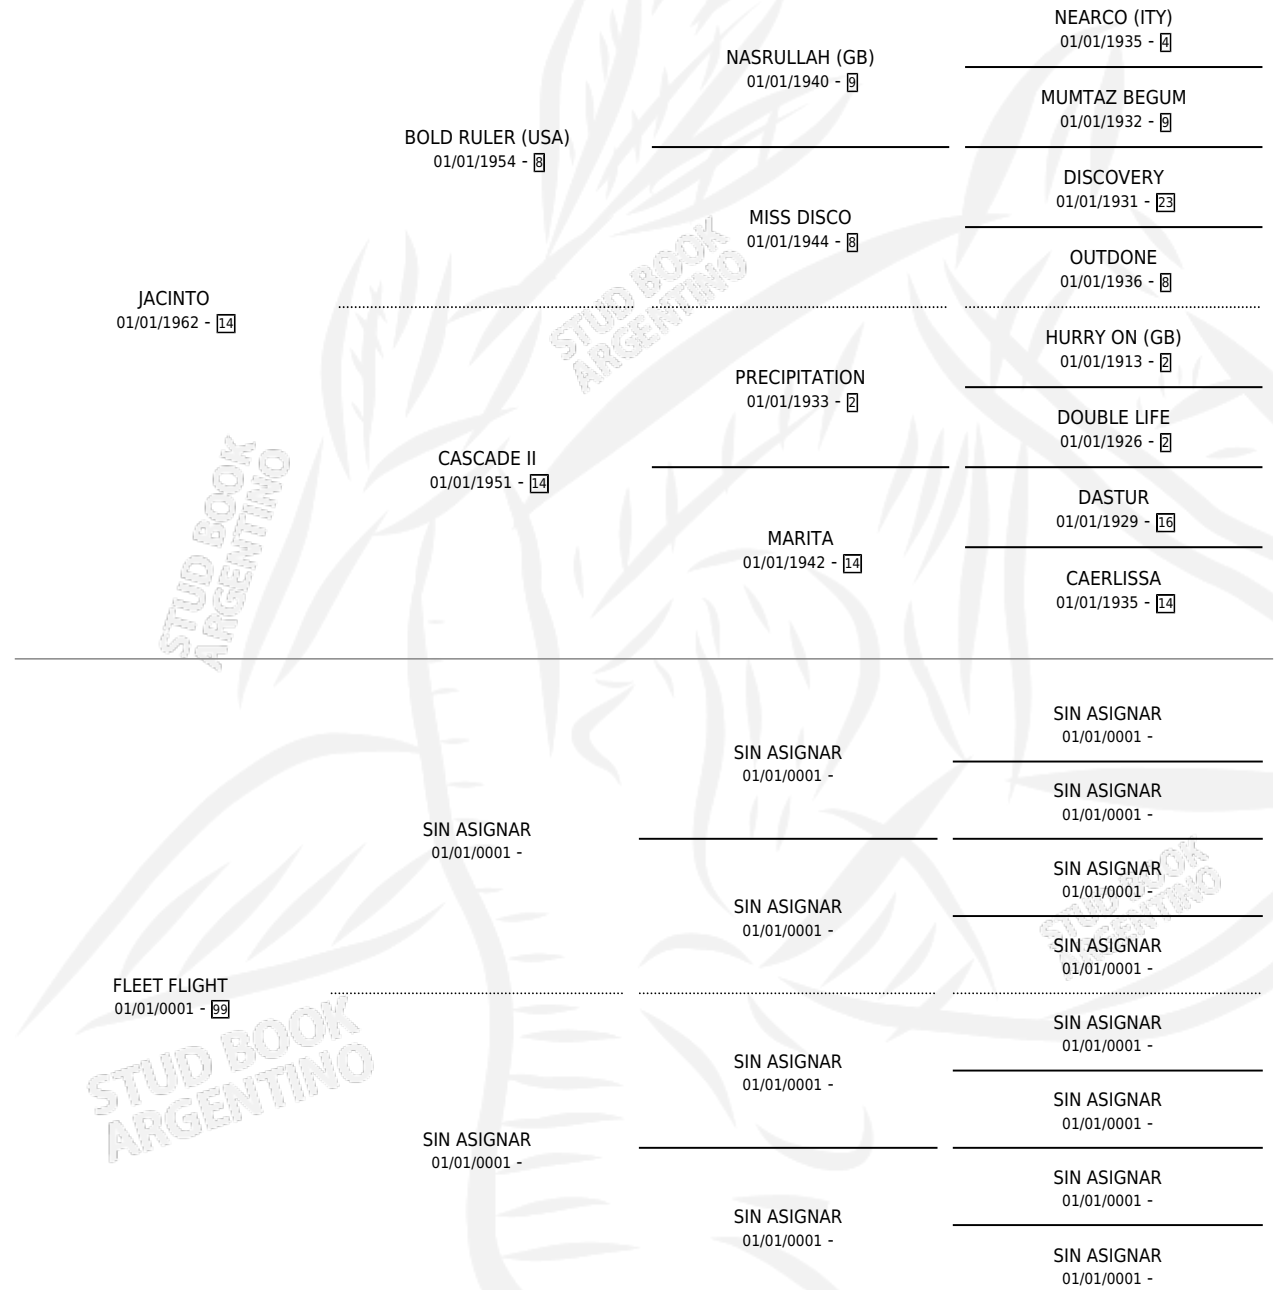

MATULA

por JACINTO y FLEET FLIGHT por SIN ASIGNAR

Argentina · Hembra · No Consigna · SP · 01/01/0001
Familia 99 · Volumen web

ESTADO

TIPIFICACIÓN SANGUÍNEA	X
TIPIFICACIÓN POR ADN	X
PASAPORTE	X
IDENTIFICACIÓN POR MICROCHIP	X
REPRODUCTOR	X

Lugar de nacimiento: Campo particular

Criador: Sin dato

~

HIJOS

	MACHOS	HEMBRAS
1 NACIERON	1	0
SIN ACTUACIONES		

PEDIGREE

MATULA

Datos oficiales del Stud Book Argentino