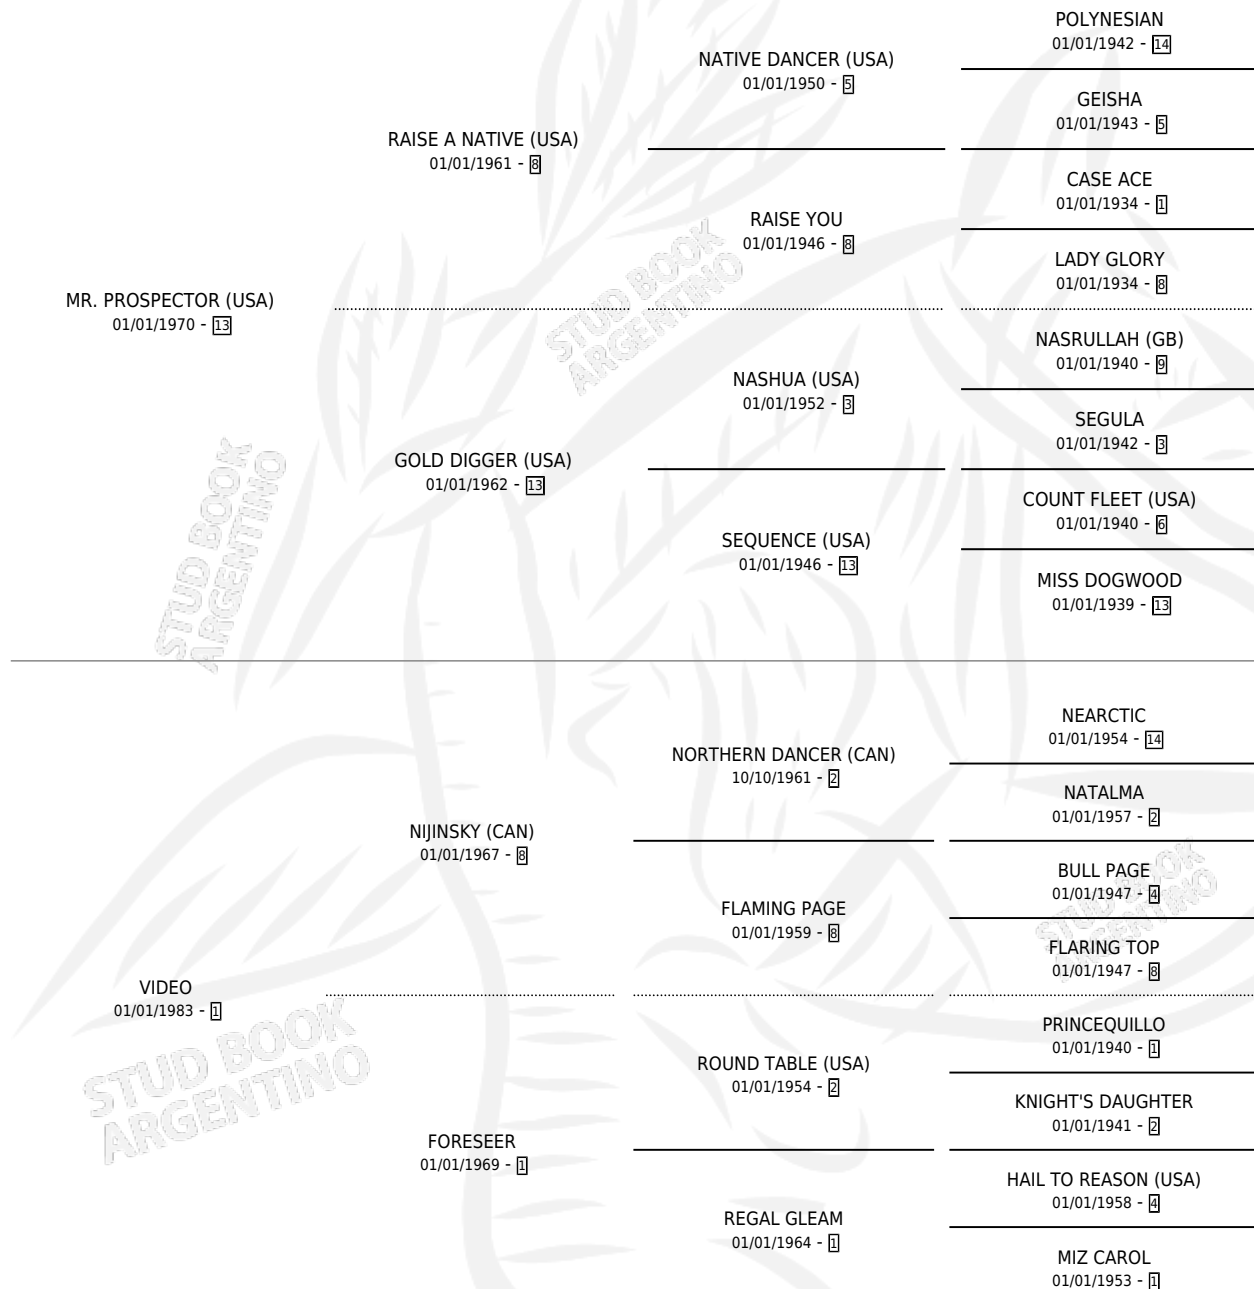

MOON SAFARI

por **MR. PROSPECTOR (USA)** y **VIDEO por NIJINSKY (CAN)**

Argentina · Hembra · Zaino · SP · 01/01/1999
Familia 1-x · Volumen 37

ESTADO

TIPIFICACIÓN SANGUÍNEA	X
TIPIFICACIÓN POR ADN	X
PASAPORTE	X
IDENTIFICACIÓN POR MICROCHIP	X
REPRODUCTOR	X

Lugar de nacimiento: Campo particular

Criador: Sin dato

~

HIJOS

	MACHOS	HEMBRAS
1 NACIERON	1	0

SIN ACTUACIONES

PEDIGREE

MOON SAFARI