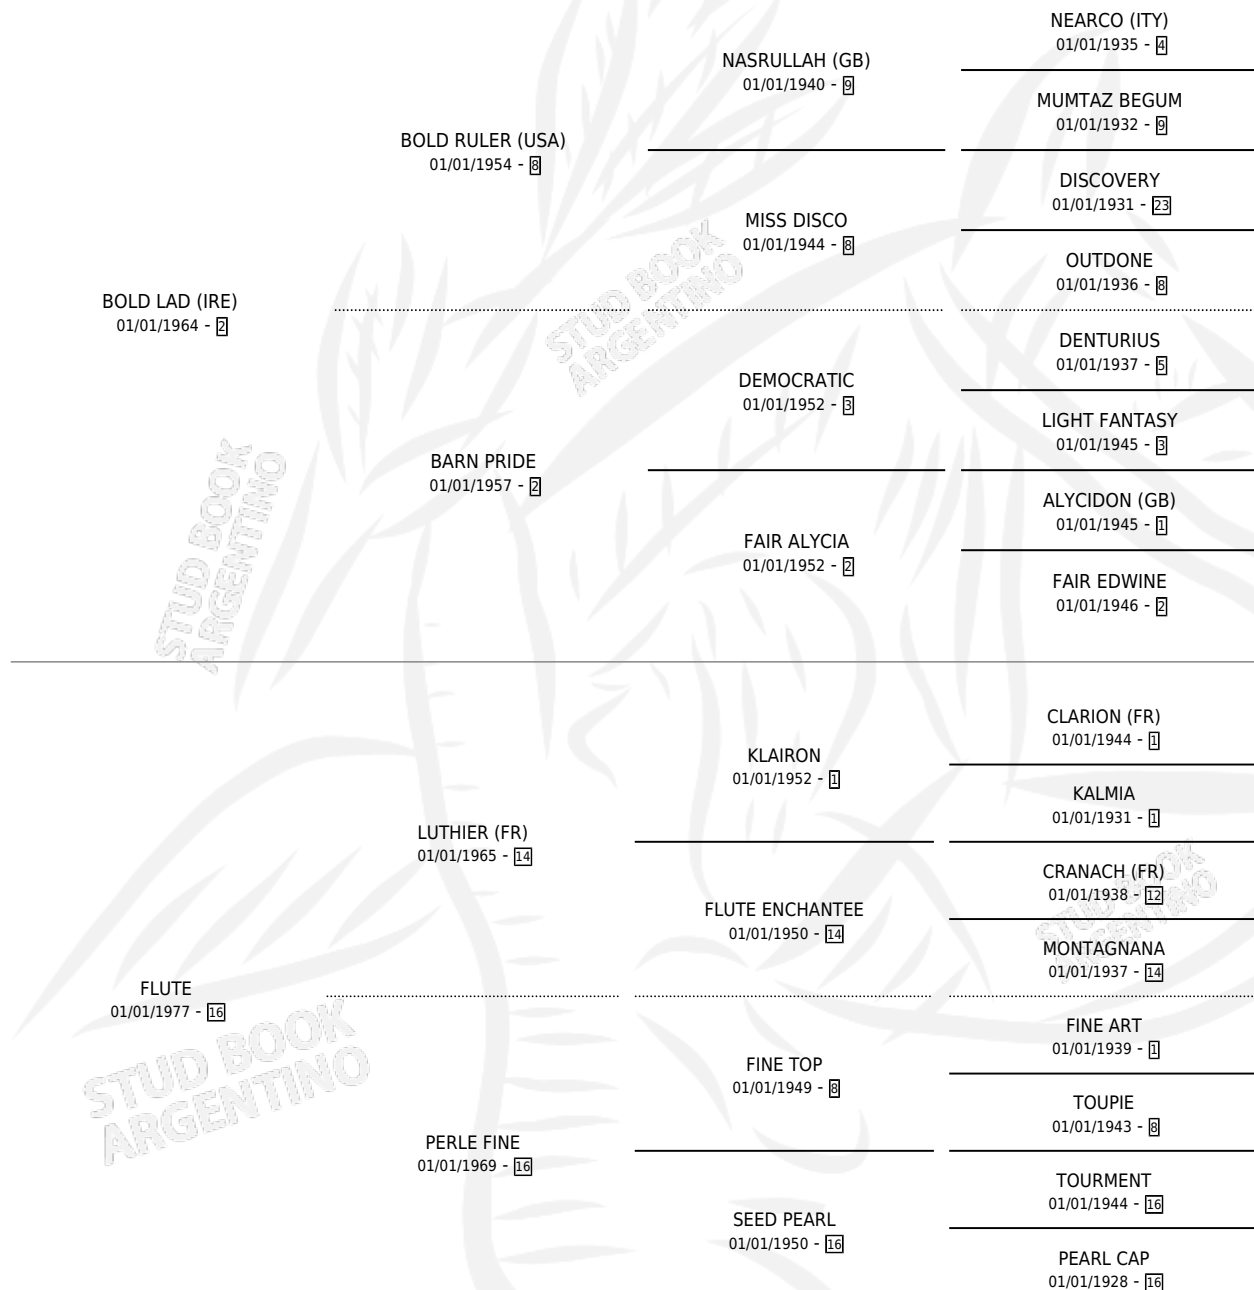

ANY SONG

por **BOLD LAD (IRE)** y **FLUTE** por **LUTHIER (FR)**

Argentina · Hembra · No Consigna · SP · 01/01/1983
Familia 16-b · Volumen 31

ESTADO

TIPIFICACIÓN SANGUÍNEA	X
TIPIFICACIÓN POR ADN	X
PASAPORTE	X
IDENTIFICACIÓN POR MICROCHIP	X
REPRODUCTOR	X

Lugar de nacimiento: Campo particular

Criador: Sin dato

~

HIJOS

	MACHOS	HEMBRAS
1 NACIERON	0	1
SIN ACTUACIONES		

PEDIGREE

ANY SONG

Datos oficiales del Stud Book Argentino