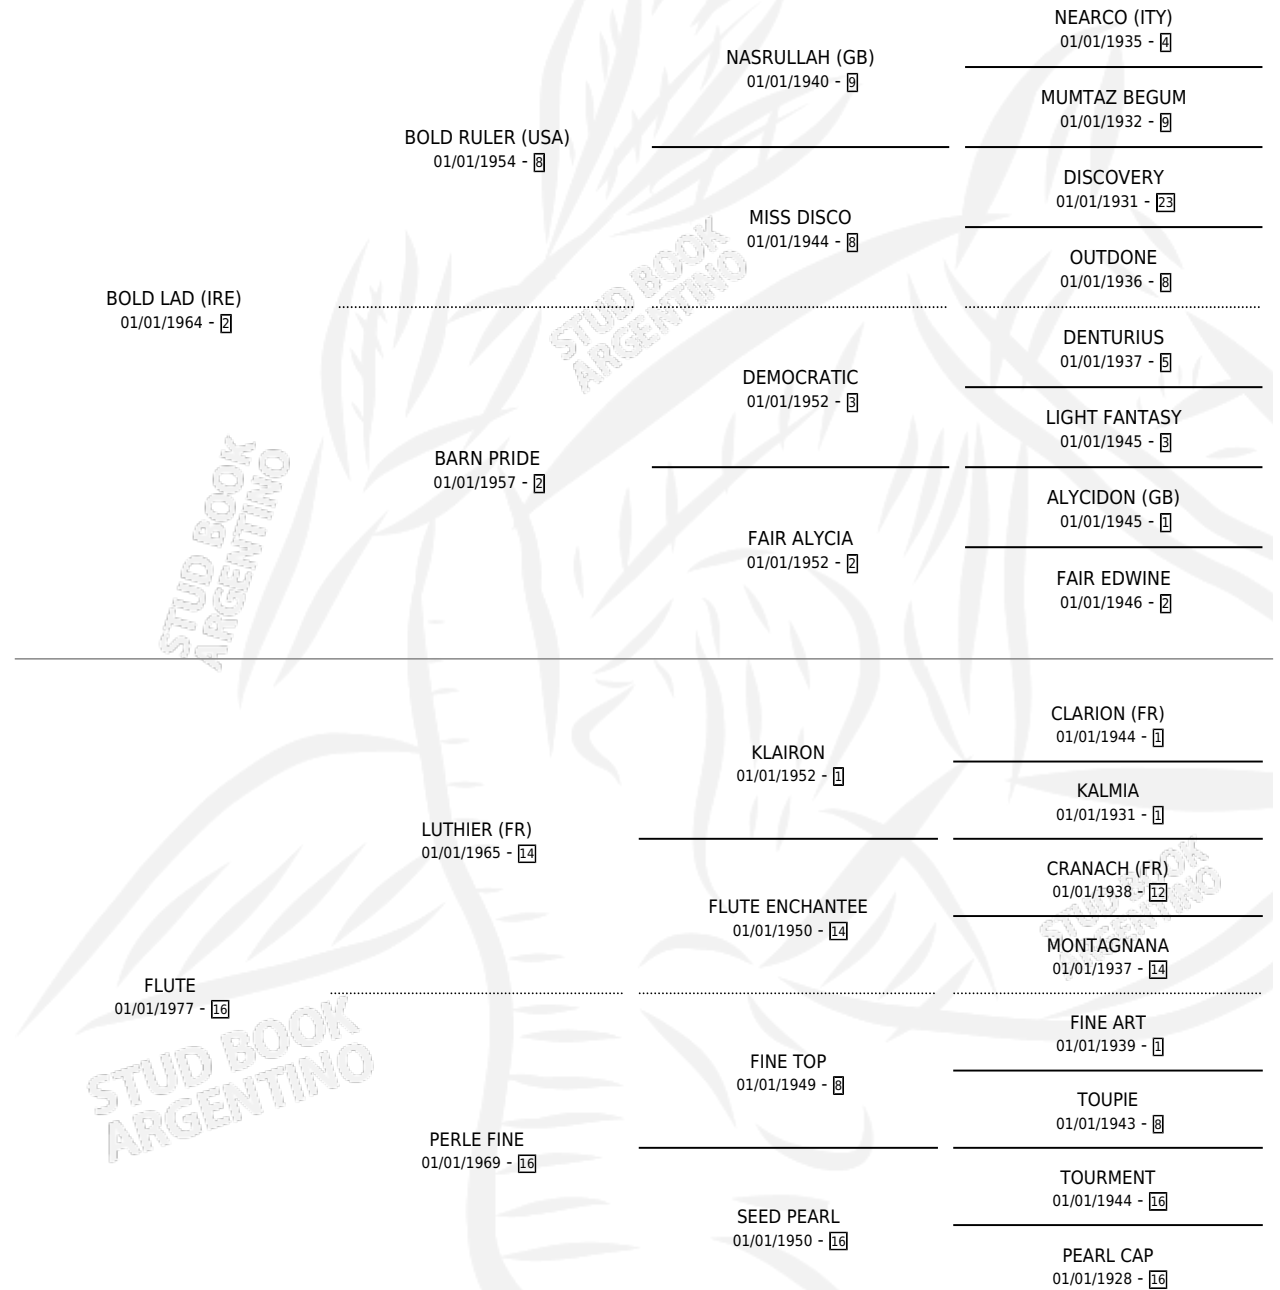

ANY SONG

por **BOLD LAD (IRE)** y **FLUTE** por **LUTHIER (FR)**

Argentina · Hembra · No Consigna · SP · 01/01/1983
Familia 16-b · Volumen 31

ESTADO

TIPIFICACIÓN SANGUÍNEA	X
TIPIFICACIÓN POR ADN	X
PASAPORTE	X
IDENTIFICACIÓN POR MICROCHIP	X
REPRODUCTOR	X

Lugar de nacimiento: Campo particular

Criador: Sin dato

~

HIJOS

	MACHOS	HEMBRAS
1 NACIERON	0	1
SIN ACTUACIONES		

PEDIGREE

ANY SONG

Datos oficiales del Stud Book Argentino