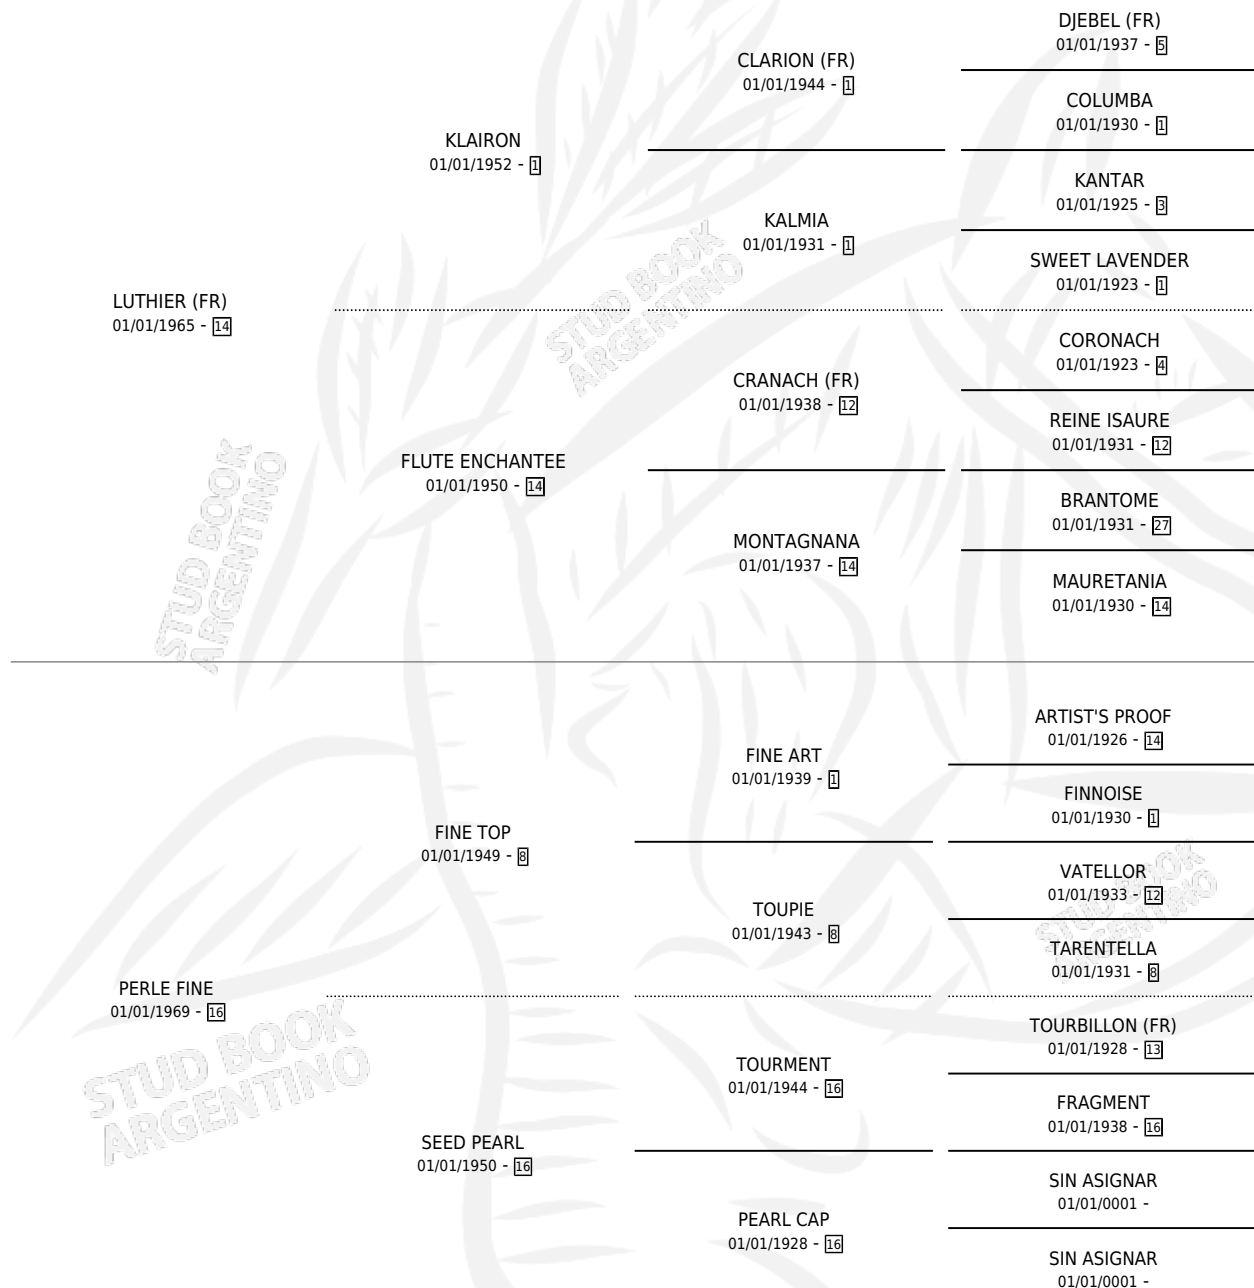

FLUTE

por LUTHIER (FR) y PERLE FINE por FINE TOP

Argentina · Hembra · No Consigna · SP · 01/01/1977
Familia 16-b · Volumen 29

ESTADO

TIPIFICACIÓN SANGUÍNEA	X
TIPIFICACIÓN POR ADN	X
PASAPORTE	X
IDENTIFICACIÓN POR MICROCHIP	X
REPRODUCTOR	X

Lugar de nacimiento: Campo particular

Criador: Sin dato

~

HIJOS

	MACHOS	HEMBRAS
1 NACIERON	0	1

SIN ACTUACIONES

PEDIGREE

FLUTE