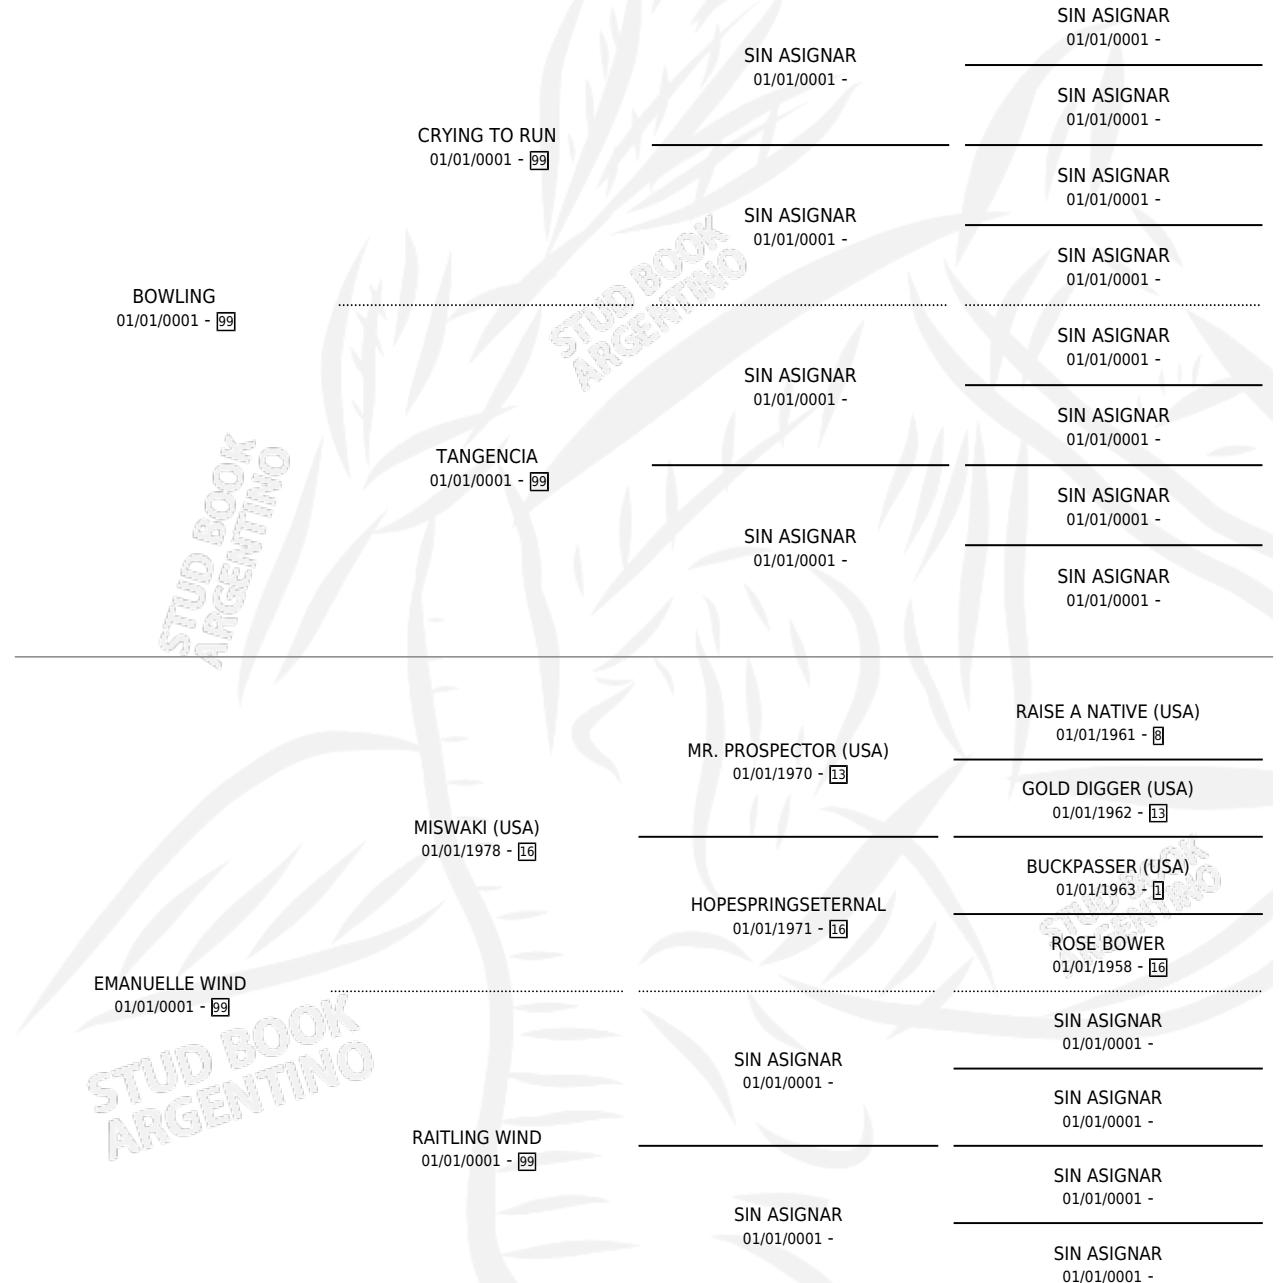

BALLET QUEEN

por **BOWLING** y **EMANUELLE WIND** por **MISWAKI (USA)**

Argentina · Hembra · No Consigna · SP · 01/01/0001
Familia 99 · Volumen web

ESTADO

TIPIFICACIÓN SANGUÍNEA	X
TIPIFICACIÓN POR ADN	X
PASAPORTE	X
IDENTIFICACIÓN POR MICROCHIP	X
REPRODUCTOR	X

Lugar de nacimiento: Campo particular

Criador: Sin dato

~

HIJOS

	MACHOS	HEMBRAS
1 NACIERON	0	1
SIN ACTUACIONES		

PEDIGREE