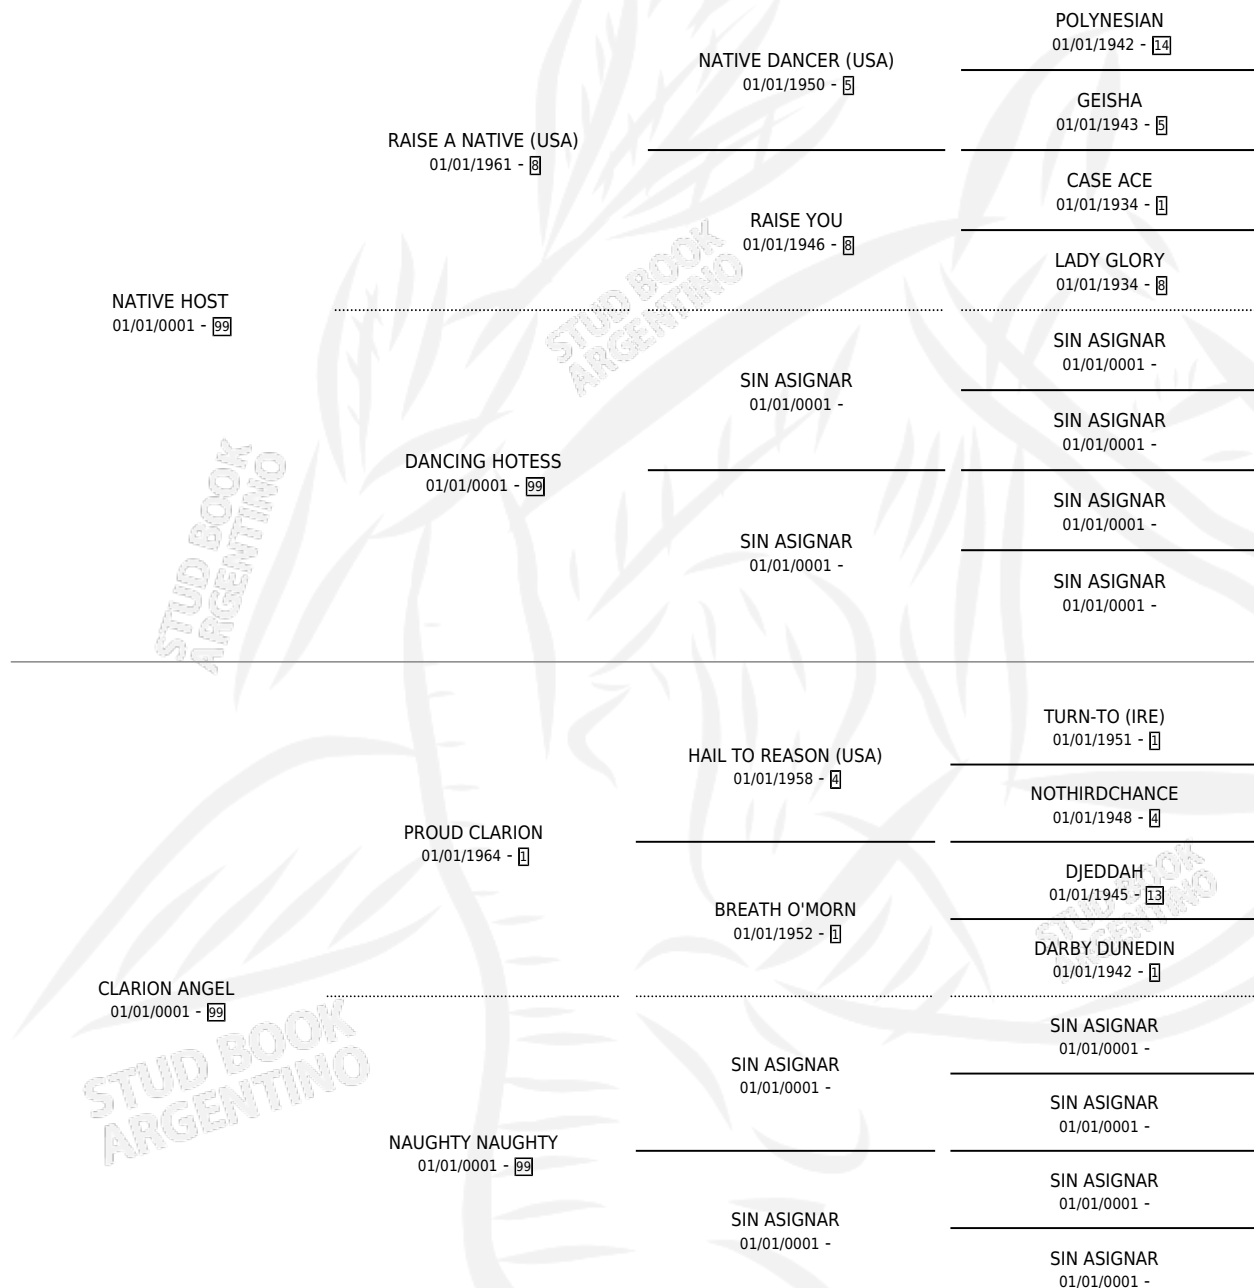

ASSOCIACAO

por **NATIVE HOST** y **CLARION ANGEL** por **PROUD CLARION**

Argentina · Hembra · No Consigna · SP · 01/01/0001
Familia 99 · Volumen web

ESTADO

TIPIFICACIÓN SANGUÍNEA	X
TIPIFICACIÓN POR ADN	X
PASAPORTE	X
IDENTIFICACIÓN POR MICROCHIP	X
REPRODUCTOR	X

Lugar de nacimiento: Campo particular
Criador: Sin dato

~

HIJOS

	MACHOS	HEMBRAS
1 NACIERON	0	1
SIN ACTUACIONES		

PEDIGREE

ASSOCIACAO

Datos oficiales del Stud Book Argentino

Documento generado el 10/05/2026